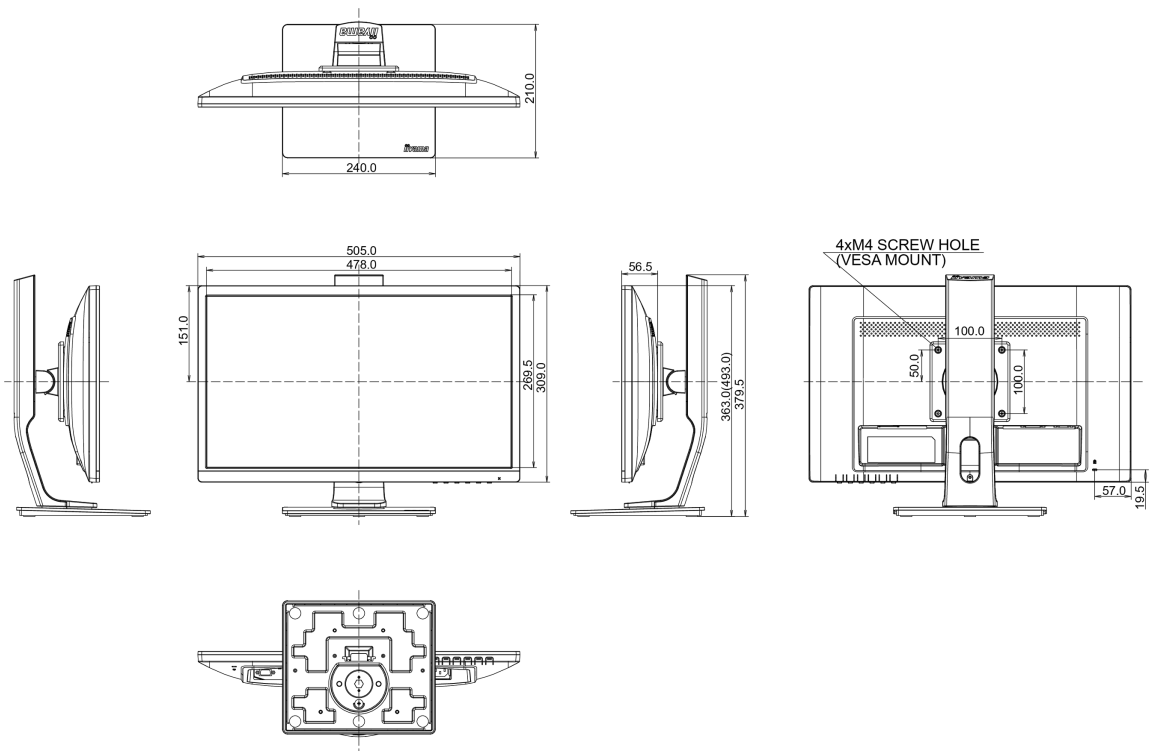

nad 0.1% olova

08 ROZMĚRY / HMOTNOST

Rozměry výrobku Š x V x D

505 x 371.5 (501.5) x 230mm

Váha (bez balení)

4.8kg

EAN code

4948570115600