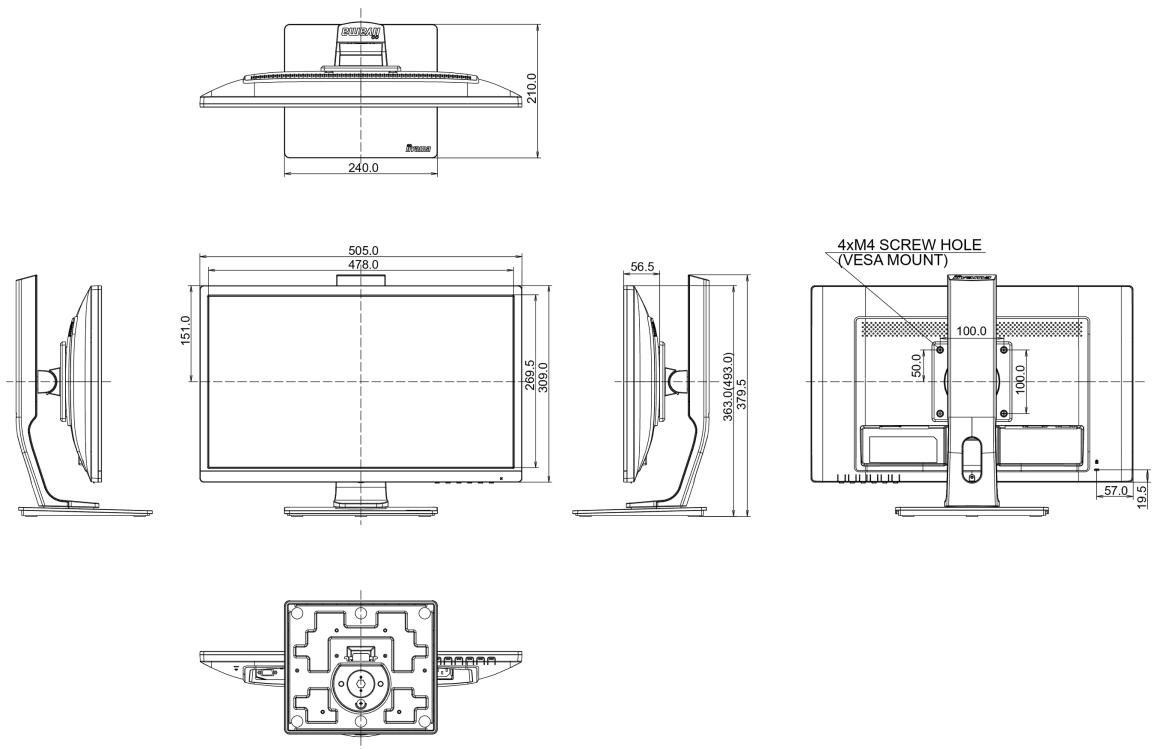

## 04 MECHANISME

Positieaanpassingen	hoogte, pivot (rotatie), draaien, kantelen
Hoogte-instelling	130mm
Rotatie	90°
Draaibare voet	90°; ° links; 45° rechts
Kantelhoek	22° omhoog; 5° omlaag
VESA montage	100 x 100mm

## 08 AFMETINGEN / GEWICHT

Product afmetingen B x H x D	505 x 371.5 (501.5) x 230mm
Gewicht (zonder doos)	4.8kg
EAN code	4948570115600

Alle handelsmerken zijn geregistreerd. Gegevens onder voorbehoud van zetfouten. Specificaties kunnen vooraf en zonder opgave van reden gewijzigd worden. Alle LCD-panelen vallen onder ISO-9241-307:2008 inzake pixelfouten.