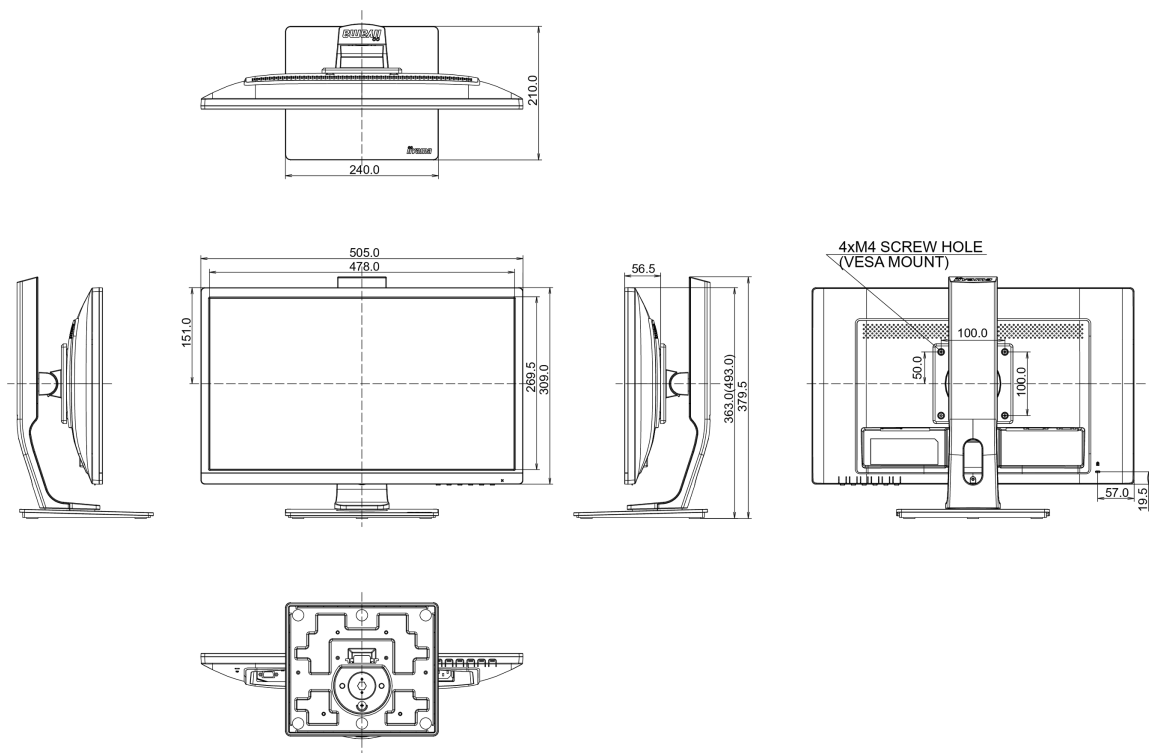

## 08 РАЗМЕР / ВЕС

Размер продукта Ш x В x Г

505 x 371.5 (501.5) x 230мм

Вес (без упаковки)

4.8кг

EAN код

4948570115600

Все товарные знаки и торговые марки являются собственностью их владельцев и они защищены. Ошибки и изменения допускаются. Спецификации могут быть изменены без уведомления. Все LCD мониторы соответствуют стандарту ISO-9241-307:2008 по политике битых пикселей.