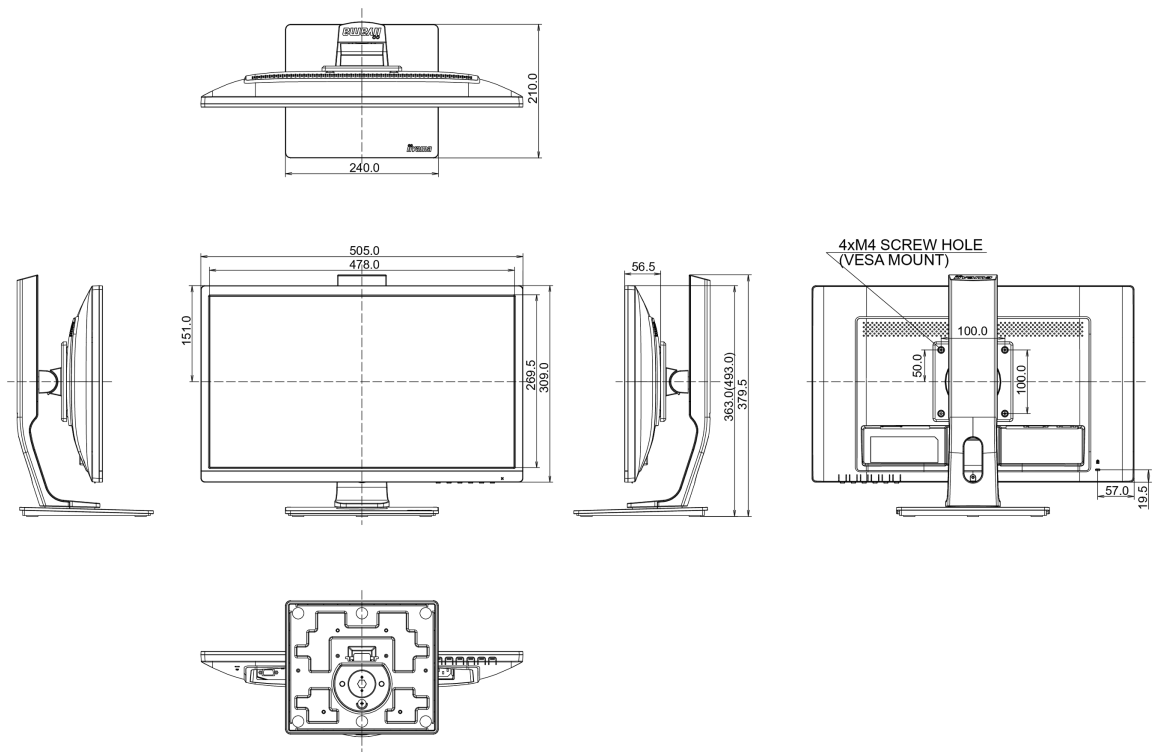

04 MEHANIČKI

Podešavanje položaja prikaza	visina, okret (rotacija), okretanje, nagib
Podešavanje visine	130mm
Rotacija (PIVOT funkcija)	90°
Okretno postolje	90°; ° levo; 45° desno
Ugao nagiba	22° gore; 5° dole
VESA montiranje	100 x 100mm

Propisi	TCO Sertifikat, CE, TÜV-GS, VCCI-B, RoHS podrška, ErP, WEEE, CU, REACH
REACH SVHC	iznad 0.1%: Olova

08 DIMENZIJE / TEŽINA

Dimenzije proizvoda Š x V x D	505 x 371.5 (501.5) x 230mm
Težina (bez kutije)	4.8kg
EAN kod	4948570115600