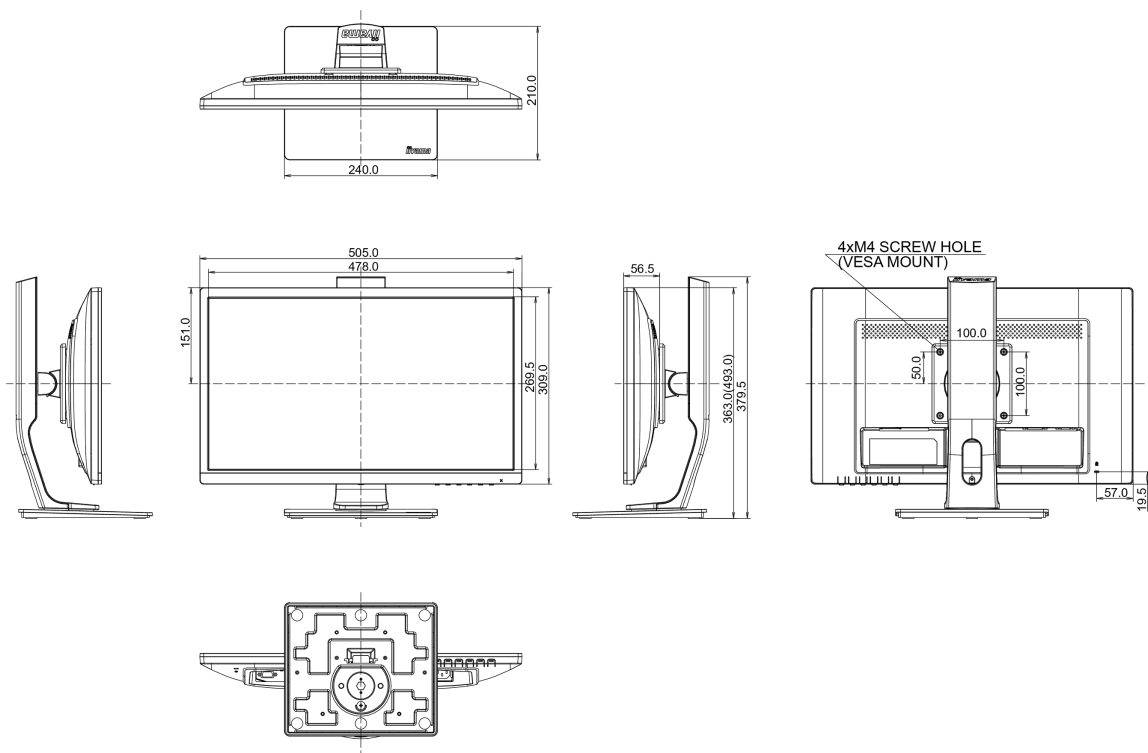

## 08 РАЗМЕР / ВЕС

Размер продукта Ш x В x Г

505 x 371.5 (501.5) x 230мм

Вес (без упаковки)

4.8кг

EAN код

4948570115600

Все товарные знаки и торговые марки являются собственностью их владельцев и они защищены. Ошибки и изменения допускаются. Спецификации могут быть изменены без уведомления. Все LCD мониторы соответствуют стандарту ISO-9241-307:2008 по политике битых пикселей.