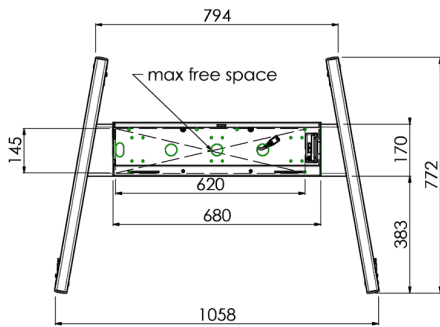

Support de sol XL sur roulettes pour moniteurs (tactiles) plus grand que 65 pouces, maximum 120 Kg

Chariot motorisé pour moniteurs tactiles au-delà du VESA 600-400. Ce qui rend ce produit si unique est son adaptation aisée pour tous types de moniteur et son installation aisée. En juste trois étapes, ce produit est installé et prêt à l'emploi. Ce pied sur roulettes avec réglage en hauteur électrique assure un réglage continu en silence et intègre un support pour la plupart des attaches VESA, le rendant compatible avec presque tous les moniteurs. Le support VESA embarqué a une autre spécificité car il peut être utilisé pour poser un PC de bureau, à l'arrière. Attention : Si votre écran est trop grand (VESA 600-500 / 600, VESA 800-500 / 600 ou VESA 800-400), veuillez utiliser l'adaptateur [MD 052B7288](#).

01 LES SPÉCIFICATIONS

Nombre d'écrans	1
Taille d'écran	32" - 86"
Max poids	120kg / moniteur
VESA min	200 x 200mm
VESA max	600 x 400mm

02 DIMENSIONS / POIDS

Dimensions produit L x H x P

1058 x 1890.5 x 772mm

Poids (sans boîte)

52kg

03 INFORMATIONS COMPLEMENTAIRES

Produits assimilés

[MD 063B7240](#), [MD 052B7288](#)

Toutes les marques nommées sur ce site sont des marques déposées. iiyama ne pourra être tenu responsable d'éventuelles erreurs ou omissions contenues sur ce site. Tous les écrans LCD iiyama sont conformes à la norme ISO-9241-307:2008 pour ce qui concerne les défauts de pixel.