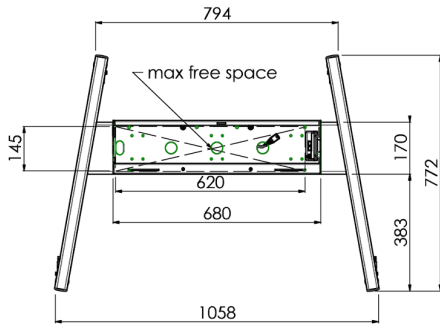

Support de sol XL sur roulettes pour moniteurs (tactiles) plus grand que 65 pouces, maximum 120 Kg

Chariot motorisé pour moniteurs tactiles au-delà du VESA 600-400. Ce qui rend ce produit si unique est son adaptation aisée pour tous types de moniteur et son installation aisée. En juste trois étapes, ce produit est installé et prêt à l'emploi. Ce pied sur roulettes avec réglage en hauteur électrique assure un réglage continu en silence et intègre un support pour la plupart des attaches VESA, le rendant compatible avec presque tous les moniteurs. Le support VESA embarqué a une autre spécificité car il peut être utilisé pour poser un PC de bureau, à l'arrière. Attention : Si votre écran est trop grand (VESA 600-500 / 600, VESA 800-500 / 600 ou VESA 800-400), veuillez utiliser l'adaptateur [MD 052B7288](#).

01 LES SPÉCIFICATIONS

Nombre d'écrans	1
Taille d'écran	32" - 86"
Max poids	120kg / moniteur
VESA min	200 x 200mm
VESA max	600 x 400mm

02 DIMENSIONS / POIDS

Dimensions produit L x H x P

1058 x 1890.5 x 772mm

Poids (sans boîte)

52kg

03 INFORMATIONS COMPLEMENTAIRES

Produits assimilés

[MD 063B7240](#), [MD 052B7288](#)

Toutes les marques nommées sur ce site sont des marques déposées. iiyama ne pourra être tenu responsable d'éventuelles erreurs ou omissions contenues sur ce site. Tous les écrans LCD iiyama sont conformes à la norme ISO-9241-307:2008 pour ce qui concerne les défauts de pixel.