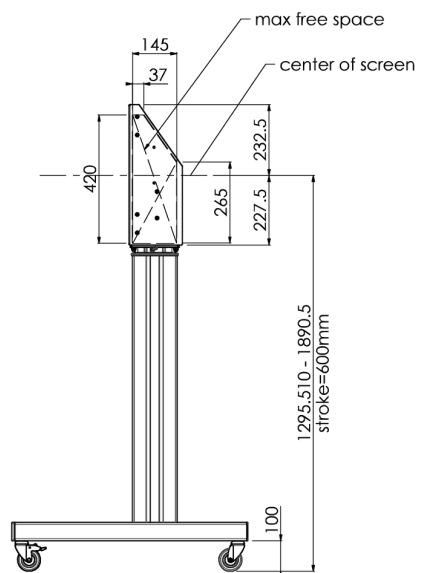

Support de sol XL sur roulettes pour moniteurs (tactiles) plus grand que 65 pouces, maximum 120 Kg

Chariot motorisé pour moniteurs tactiles au-delà du VESA 600-400. Ce qui rend ce produit si unique est son adaptation aisée pour tous types de moniteur et son installation aisée. En juste trois étapes, ce produit est installé et prêt à l'emploi. Ce pied sur roulettes avec réglage en hauteur électrique assure un réglage continu en silence et intègre un support pour la plupart des attaches VESA, le rendant compatible avec presque tous les moniteurs. Le support VESA embarqué a une autre spécificité car il peut être utilisé pour poser un PC de bureau, à l'arrière. Attention : Si votre écran est trop grand (VESA 600-500 / 600, VESA 800-500 / 600 ou VESA 800-400), veuillez utiliser l'adaptateur [MD 052B7288](#).

01 LES SPÉCIFICATIONS

Nombre d'écrans	1
Taille d'écran	32" - 86"
Max poids	120kg / moniteur
VESA min	200 x 200mm
VESA max	600 x 400mm

02 DIMENSIONS / POIDS

Dimensions produit L x H x P

1058 x 1890.5 x 772mm

Poids (sans boîte)

52kg

03 INFORMATIONS COMPLEMENTAIRES

Produits assimilés

[MD 063B7240](#), [MD 052B7288](#)

Toutes les marques nommées sur ce site sont des marques déposées. iiyama ne pourra être tenu responsable d'éventuelles erreurs ou omissions contenues sur ce site. Tous les écrans LCD iiyama sont conformes à la norme ISO-9241-307:2008 pour ce qui concerne les défauts de pixel.