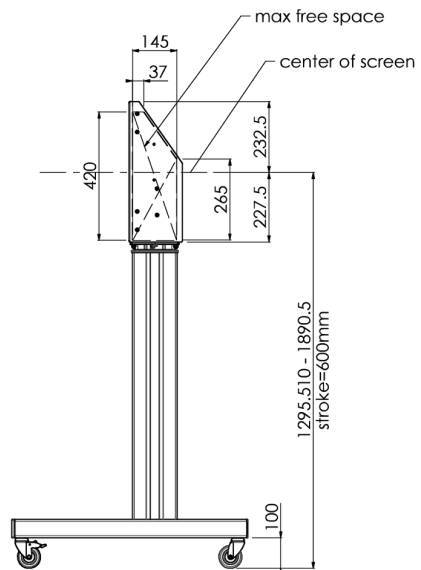

Support de sol XL sur roulettes pour moniteurs (tactiles) plus grand que 65 pouces, maximum 120 Kg

Chariot motorisé pour moniteurs tactiles au-delà du VESA 600-400. Ce qui rend ce produit si unique est son adaptation aisée pour tous types de moniteur et son installation aisée. En juste trois étapes, ce produit est installé et prêt à l'emploi. Ce pied sur roulettes avec réglage en hauteur électrique assure un réglage continu en silence et intègre un support pour la plupart des attaches VESA, le rendant compatible avec presque tous les moniteurs. Le support VESA embarqué a une autre spécificité car il peut être utilisé pour poser un PC de bureau, à l'arrière. Attention : Si votre écran est trop grand (VESA 600-500 / 600, VESA 800-500 / 600 ou VESA 800-400), veuillez utiliser l'adaptateur [MD 052B7288](#).

01 LES SPÉCIFICATIONS

Nombre d'écrans	1
Taille d'écran	32" - 86"
Max poids	120kg / moniteur
VESA min	200 x 200mm
VESA max	600 x 400mm

02 DIMENSIONS / POIDS

Dimensions produit L x H x P

1058 x 1890.5 x 772mm

Poids (sans boîte)

52kg

03 INFORMATIONS COMPLEMENTAIRES

Produits assimilés

[MD 063B7240](#), [MD 052B7288](#)

Toutes les marques nommées sur ce site sont des marques déposées. iiyama ne pourra être tenu responsable d'éventuelles erreurs ou omissions contenues sur ce site. Tous les écrans LCD iiyama sont conformes à la norme ISO-9241-307:2008 pour ce qui concerne les défauts de pixel.