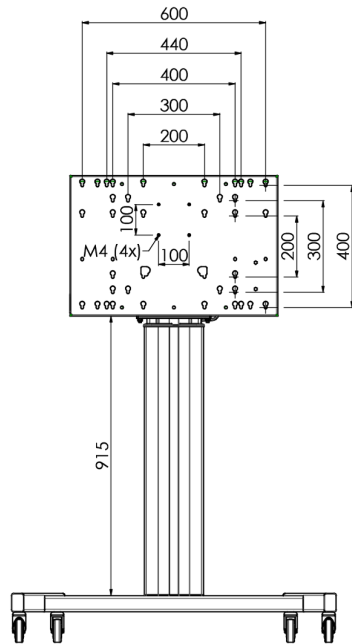

Support de sol XL sur roulettes pour moniteurs (tactiles) plus grand que 65 pouces, maximum 120 Kg

Chariot motorisé pour moniteurs tactiles au-delà du VESA 600-400. Ce qui rend ce produit si unique est son adaptation aisée pour tous types de moniteur et son installation aisée. En juste trois étapes, ce produit est installé et prêt à l'emploi. Ce pied sur roulettes avec réglage en hauteur électrique assure un réglage continu en silence et intègre un support pour la plupart des attaches VESA, le rendant compatible avec presque tous les moniteurs. Le support VESA embarqué a une autre spécificité car il peut être utilisé pour poser un PC de bureau, à l'arrière. Attention : Si votre écran est trop grand (VESA 600-500 / 600, VESA 800-500 / 600 ou VESA 800-400), veuillez utiliser l'adaptateur [MD 052B7288](#).

01 LES SPÉCIFICATIONS

Nombre d'écrans	1
Taille d'écran	32" - 86"
Max poids	120kg / moniteur
VESA min	200 x 200mm
VESA max	600 x 400mm

02 DIMENSIONS / POIDS

Dimensions produit L x H x P

1058 x 1890.5 x 772mm

Poids (sans boîte)

52kg

03 INFORMATIONS COMPLEMENTAIRES

Produits assimilés

[MD 063B7240](#), [MD 052B7288](#)

Toutes les marques nommées sur ce site sont des marques déposées. iiyama ne pourra être tenu responsable d'éventuelles erreurs ou omissions contenues sur ce site. Tous les écrans LCD iiyama sont conformes à la norme ISO-9241-307:2008 pour ce qui concerne les défauts de pixel.