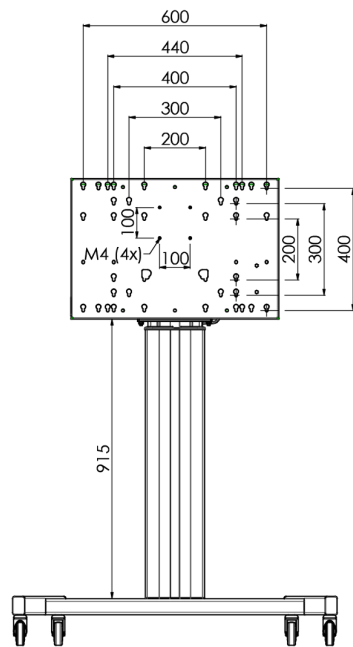

Support de sol XL sur roulettes pour moniteurs (tactiles) plus grand que 65 pouces, maximum 120 Kg

Chariot motorisé pour moniteurs tactiles au-delà du VESA 600-400. Ce qui rend ce produit si unique est son adaptation aisée pour tous types de moniteur et son installation aisée. En juste trois étapes, ce produit est installé et prêt à l'emploi. Ce pied sur roulettes avec réglage en hauteur électrique assure un réglage continu en silence et intègre un support pour la plupart des attaches VESA, le rendant compatible avec presque tous les moniteurs. Le support VESA embarqué a une autre spécificité car il peut être utilisé pour poser un PC de bureau, à l'arrière. Attention : Si votre écran est trop grand (VESA 600-500 / 600, VESA 800-500 / 600 ou VESA 800-400), veuillez utiliser l'adaptateur [MD 052B7288](#).

01 LES SPÉCIFICATIONS

Nombre d'écrans	1
Taille d'écran	32" - 86"
Max poids	120kg / moniteur
VESA min	200 x 200mm
VESA max	600 x 400mm

02 DIMENSIONS / POIDS

Dimensions produit L x H x P

1058 x 1890.5 x 772mm

Poids (sans boîte)

52kg

03 INFORMATIONS COMPLEMENTAIRES

Produits assimilés

[MD 063B7240](#), [MD 052B7288](#)

Toutes les marques nommées sur ce site sont des marques déposées. iiyama ne pourra être tenu responsable d'éventuelles erreurs ou omissions contenues sur ce site. Tous les écrans LCD iiyama sont conformes à la norme ISO-9241-307:2008 pour ce qui concerne les défauts de pixel.