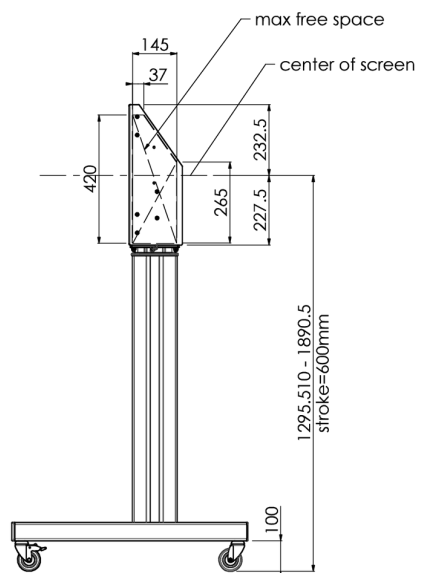

## Мобильная моторизированная напольная стойка для большеформатных дисплеев весом до 120 кг с запирающейся защитной крышкой

Эта модель подходит для сенсорных экранов диагональю более 65", весом не более 120 кг и схемой VESA до 600-400. Уникальность этого продукта заключается в его удобстве и простоте установки. Всего в три шага вы установите стойку и подготовите ее к использованию. Бесшумные двигатели позволяют плавно регулировать высоту, а встроенные крепления подходят для большинства схем VESA, что делает эту стойку подходящей для большинства дисплеев. Также пустое пространство внутри креплений подходит для установки ПК. Обратите внимание: если у вас слишком большой экран (VESA 600-500 / 600, VESA 800-500 / 600 или VESA 800-400), используйте адаптер [MD 052B7288](#).

### 01 TECHNICAL SPECIFICATION

Number of screens	1
Screen size	32" - 86"
Max weight capacity	120kg / монитор
VESA minimum	200 x 200mm
VESA maximum	600 x 400mm

## 02 РАЗМЕР / ВЕС

Размер продукта Ш x В x Г

1058 x 1890.5 x 772мм

Вес (без упаковки)

52кг

03 СОПУТСТВУЮЩАЯ ИНФОРМАЦИЯ

Сопутствующие товары

[MD 063B7240](#), [MD 052B7288](#)