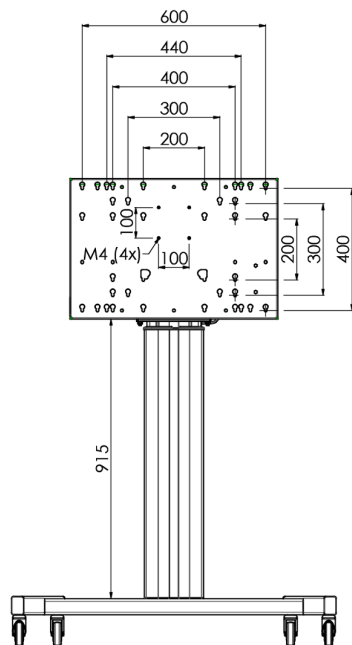

01 TECHNIKAI PARAMÉTEREK

Képernyők száma	1
Képernyő mérete	32" - 86"
Maximális teherbírás	120kg / monitor
VESA minimum	200 x 200mm
VESA maximum	600 x 400mm

02 MÉRETEK / SÚLY

Termék méretei Sz x H x M

1058 x 1890.5 x 772mm

Súly (doboz nélkül)

52kg

03 KAPCSOLÓDÓ INFORMÁCIÓK

Kapcsolódó termékek

[MD 063B7240](#), [MD 052B7288](#)

All trademarks and registered trademarks acknowledged. E & O E. Specification subject to change without notice. All LCD's comply with ISO-9241-307:2008 in connection with pixel defects.