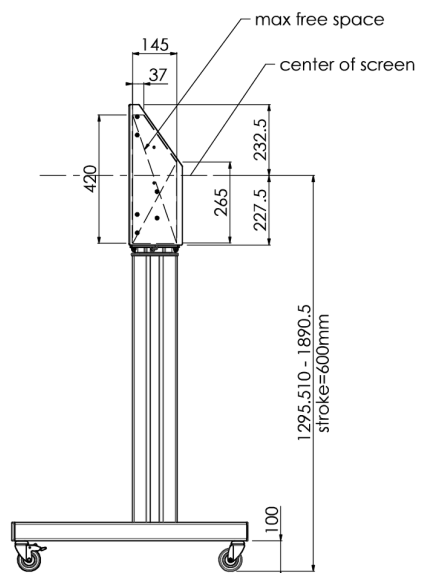

01 TECHNIKAI PARAMÉTEREK

Képernyők száma	1
Képernyő mérete	32" - 86"
Maximális teherbírás	120kg / monitor
VESA minimum	200 x 200mm
VESA maximum	600 x 400mm

02 MÉRETEK / SÚLY

Termék méretei Sz x H x M

1058 x 1890.5 x 772mm

Súly (doboz nélkül)

52kg

03 KAPCSOLÓDÓ INFORMÁCIÓK

Kapcsolódó termékek

[MD 063B7240](#), [MD 052B7288](#)

All trademarks and registered trademarks acknowledged. E & O E. Specification subject to change without notice. All LCD's comply with ISO-9241-307:2008 in connection with pixel defects.