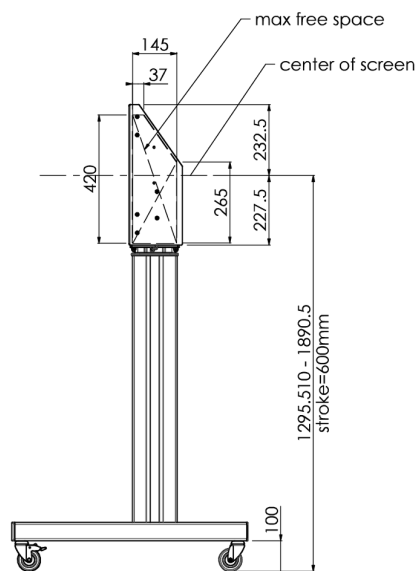

01 TECHNIKAI PARAMÉTEREK

Képernyők száma	1
Képernyő mérete	32" - 86"
Maximális teherbírás	120kg / monitor
VESA minimum	200 x 200mm
VESA maximum	600 x 400mm

02 MÉRETEK / SÚLY

Termék méretei Sz x H x M

1058 x 1890.5 x 772mm

Súly (doboz nélkül)

52kg

03 KAPCSOLÓDÓ INFORMÁCIÓK

Kapcsolódó termékek

[MD 063B7240](#), [MD 052B7288](#)

All trademarks and registered trademarks acknowledged. E & O E. Specification subject to change without notice. All LCD's comply with ISO-9241-307:2008 in connection with pixel defects.