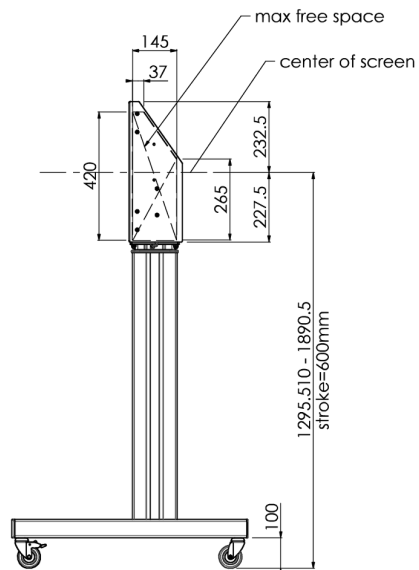

Carrello elevatore XL su ruote per monitor (Touch) superiori al 65", max 120 kg

Supporto motorizzato per Touchscreen fino a VESA 600-400. Quello che rende questo prodotto unico sono la flessibilità d'uso e la facilità di utilizzo. Con solo tre mosse è pronto all'uso. Questo carrello elevatore su ruote dispone di regolazione elettrica dell'altezza ed integra una piastrina di fissaggio VESA che lo rende utilizzabile con ogni tipo di display. La staffa VESA incorporata può anche essere utilizzata per il supporto di un PC Desktop sul retro. Se il vostro monitor è molto grande (VESA 600-500/600, VESA 800-500/600 o VESA 800-400) si prega di utilizzare l'adattatore [MD 052B7288](#).

01 SPECIFICHE TECNICHE

Numero schermi	1
Dimensione schermo	32" - 86"
Peso massimo	120kg / monitor
VESA minimo	200 x 200mm
VESA massimo	600 x 400mm

02 DIMENSIONI / PESO

Prodotti dimensioni L x H x P

1058 x 1890.5 x 772mm

Peso (netto)

52kg

03 INFORMAZIONI CONNESSE

Prodotti correlati

[MD 063B7240](#), [MD 052B7288](#)

Tutti i marchi e i marchi registrati citati. E & O E. Specifiche soggette a modifiche senza preavviso. Tutti i display LCD è conforme alla norma ISO-9241-307:2008 in connessione con difetti dei pixel.