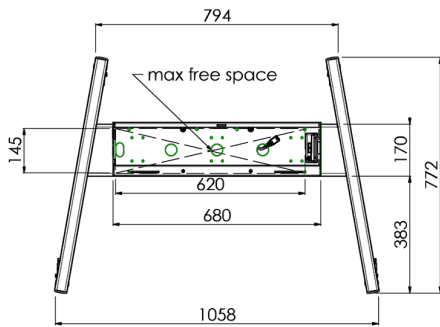

Carrello elevatore XL su ruote per monitor (Touch) superiori al 65", max 120 kg

Supporto motorizzato per Touchscreen fino a VESA 600-400. Quello che rende questo prodotto unico sono la flessibilità d'uso e la facilità di utilizzo. Con solo tre mosse è pronto all'uso. Questo carrello elevatore su ruote dispone di regolazione elettrica dell'altezza ed integra una piastrina di fissaggio VESA che lo rende utilizzabile con ogni tipo di display. La staffa VESA incorporata può anche essere utilizzata per il supporto di un PC Desktop sul retro. Se il vostro monitor è molto grande (VESA 600-500/600, VESA 800-500/600 o VESA 800-400) si prega di utilizzare l'adattatore [MD 052B7288](#).

01 SPECIFICHE TECNICHE

Numero schermi	1
Dimensione schermo	32" - 86"
Peso massimo	120kg / monitor
VESA minimo	200 x 200mm
VESA massimo	600 x 400mm

02 DIMENSIONI / PESO

Prodotti dimensioni L x H x P

1058 x 1890.5 x 772mm

Peso (netto)

52kg

03 INFORMAZIONI CONNESSE

Prodotti correlati

[MD 063B7240](#), [MD 052B7288](#)

Tutti i marchi e i marchi registrati citati. E & O E. Specifiche soggette a modifiche senza preavviso. Tutti i display LCD è conforme alla norma ISO-9241-307:2008 in connessione con difetti dei pixel.