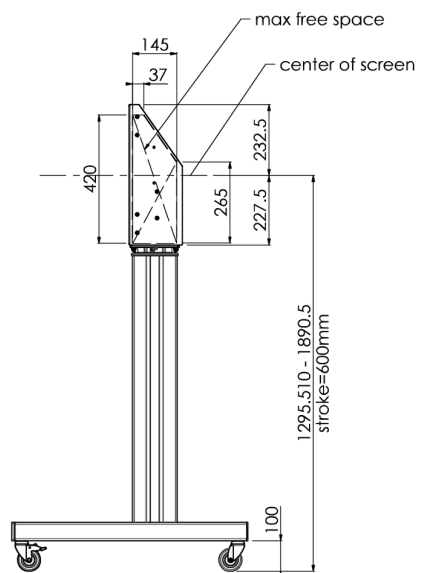

Carrello elevatore XL su ruote per monitor (Touch) superiori al 65", max 120 kg

Supporto motorizzato per Touchscreen fino a VESA 600-400. Quello che rende questo prodotto unico sono la flessibilità d'uso e la facilità di utilizzo. Con solo tre mosse è pronto all'uso. Questo carrello elevatore su ruote dispone di regolazione elettrica dell'altezza ed integra una piastrina di fissaggio VESA che lo rende utilizzabile con ogni tipo di display. La staffa VESA incorporata può anche essere utilizzata per il supporto di un PC Desktop sul retro. Se il vostro monitor è molto grande (VESA 600-500/600, VESA 800-500/600 o VESA 800-400) si prega di utilizzare l'adattatore [MD 052B7288](#).

01 SPECIFICHE TECNICHE

Numero schermi	1
Dimensione schermo	32" - 86"
Peso massimo	120kg / monitor
VESA minimo	200 x 200mm
VESA massimo	600 x 400mm

02 DIMENSIONI / PESO

Prodotti dimensioni L x H x P

1058 x 1890.5 x 772mm

Peso (netto)

52kg

03 INFORMAZIONI CONNESSE

Prodotti correlati

[MD 063B7240](#), [MD 052B7288](#)

Tutti i marchi e i marchi registrati citati. E & O E. Specifiche soggette a modifiche senza preavviso. Tutti i display LCD è conforme alla norma ISO-9241-307:2008 in connessione con difetti dei pixel.