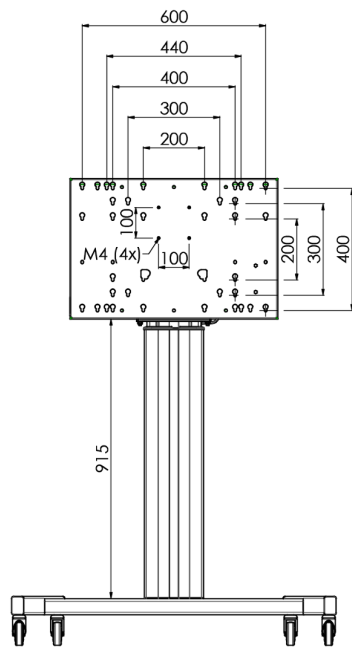

Carrello elevatore XL su ruote per monitor (Touch) superiori al 65", max 120 kg

Supporto motorizzato per Touchscreen fino a VESA 600-400. Quello che rende questo prodotto unico sono la flessibilità d'uso e la facilità di utilizzo. Con solo tre mosse è pronto all'uso. Questo carrello elevatore su ruote dispone di regolazione elettrica dell'altezza ed integra una piastrina di fissaggio VESA che lo rende utilizzabile con ogni tipo di display. La staffa VESA incorporata può anche essere utilizzata per il supporto di un PC Desktop sul retro. Se il vostro monitor è molto grande (VESA 600-500/600, VESA 800-500/600 o VESA 800-400) si prega di utilizzare l'adattatore [MD 052B7288](#).

01 SPECIFICHE TECNICHE

Numero schermi	1
Dimensione schermo	32" - 86"
Peso massimo	120kg / monitor
VESA minimo	200 x 200mm
VESA massimo	600 x 400mm

02 DIMENSIONI / PESO

Prodotti dimensioni L x H x P

1058 x 1890.5 x 772mm

Peso (netto)

52kg

03 INFORMAZIONI CONNESSE

Prodotti correlati

[MD 063B7240](#), [MD 052B7288](#)

Tutti i marchi e i marchi registrati citati. E & O E. Specifiche soggette a modifiche senza preavviso. Tutti i display LCD è conforme alla norma ISO-9241-307:2008 in connessione con difetti dei pixel.