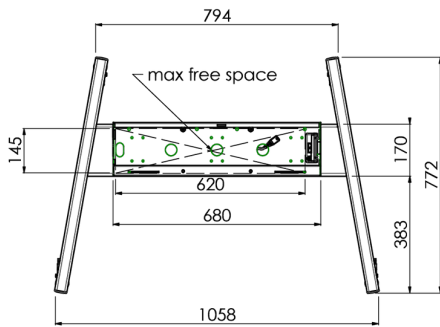

Vloerlift XL op wielen voor (touch-) screens groter dan 65", max 120 kg

Een statief voor touch screens tot en met VESA 600-400, elektrisch in hoogte verstelbaar. Wat dit product zo uniek maakt is zijn scherm flexibiliteit en installatiegemak. In maar 3 stappen is het product geïnstalleerd en klaar voor gebruik. Deze mobiele vloeroplossing met elektrische hoogteversnelling heeft een traploze en geluidsarme verstelling. De geïntegreerde bracket, met daarin de meeste voorkomende VESA patronen, zorgt ervoor dat de meeste schermen op dit statief gemonteerd kunnen worden. Deze VESA bracket is tevens zo gevormd dat hij aan de achterzijde als PC houder kan dienen. **Attentie:** wanneer uw scherm te groot is (VESA 600-500, VESA 800-500/600 of VESA 800-400), gebruik dan de [MD 052B7288](#) adapter.

01 PRODUCT BROCHURE

Aantal schermen	1
Scherf formaat	32" - 86"
Max gewicht	120kg / monitor
VESA minimum	200 x 200mm
VESA maximum	600 x 400mm

02 AFMETINGEN / GEWICHT

Product afmetingen B x H x D

1058 x 1890.5 x 772mm

Gewicht (zonder doos)

52kg

03 ADDITIONELE INFORMATIE

Gerelateerde producten

[MD 063B7240](#), [MD 052B7288](#)

Alle handelsmerken zijn geregistreerd. Gegevens onder voorbehoud van zetfouten. Specificaties kunnen vooraf en zonder opgaa van reden gewijzigd worden. Alle LCD-panelen vallen onder ISO-9241-307:2008 inzake pixelfouten.