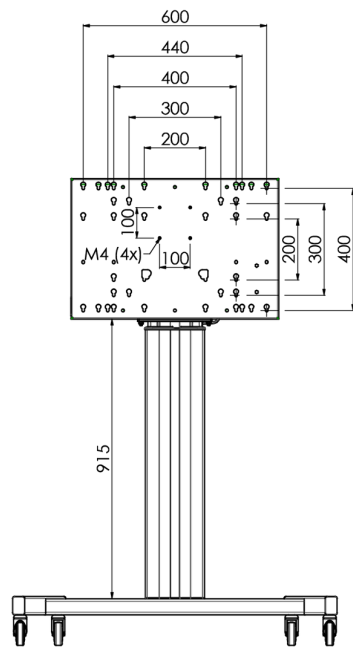

Vloerlift XL op wielen voor (touch-) screens groter dan 65", max 120 kg

Een statief voor touch screens tot en met VESA 600-400, elektrisch in hoogte verstelbaar. Wat dit product zo uniek maakt is zijn scherm flexibiliteit en installatiegemak. In maar 3 stappen is het product geïnstalleerd en klaar voor gebruik. Deze mobiele vloeroplossing met elektrische hoogteversnelling heeft een traploze en geluidsarme verstelling. De geïntegreerde bracket, met daarin de meeste voorkomende VESA patronen, zorgt ervoor dat de meeste schermen op dit statief gemonteerd kunnen worden. Deze VESA bracket is tevens zo gevormd dat hij aan de achterzijde als PC houder kan dienen. **Attentie:** wanneer uw scherm te groot is (VESA 600-500, VESA 800-500/600 of VESA 800-400), gebruik dan de [MD 052B7288](#) adapter.

01 PRODUCT BROCHURE

Aantal schermen	1
Scherf formaat	32" - 86"
Max gewicht	120kg / monitor
VESA minimum	200 x 200mm
VESA maximum	600 x 400mm

02 AFMETINGEN / GEWICHT

Product afmetingen B x H x D

1058 x 1890.5 x 772mm

Gewicht (zonder doos)

52kg

03 ADDITIONELE INFORMATIE

Gerelateerde producten

[MD 063B7240](#), [MD 052B7288](#)

Alle handelsmerken zijn geregistreerd. Gegevens onder voorbehoud van zetfouten. Specificaties kunnen vooraf en zonder opgaa van reden gewijzigd worden. Alle LCD-panelen vallen onder ISO-9241-307:2008 inzake pixelfouten.