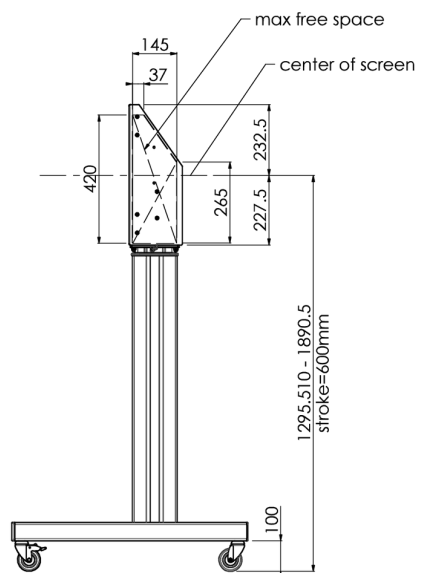

Vloerlift XL op wielen voor (touch-) screens groter dan 65", max 120 kg

Een statief voor touch screens tot en met VESA 600-400, elektrisch in hoogte verstelbaar. Wat dit product zo uniek maakt is zijn scherm flexibiliteit en installatiegemak. In maar 3 stappen is het product geïnstalleerd en klaar voor gebruik. Deze mobiele vloeroplossing met elektrische hoogteversnelling heeft een traploze en geluidsarme verstelling. De geïntegreerde bracket, met daarin de meeste voorkomende VESA patronen, zorgt ervoor dat de meeste schermen op dit statief gemonteerd kunnen worden. Deze VESA bracket is tevens zo gevormd dat hij aan de achterzijde als PC houder kan dienen. **Attentie:** wanneer uw scherm te groot is (VESA 600-500, VESA 800-500/600 of VESA 800-400), gebruik dan de [MD 052B7288](#) adapter.

01 PRODUCT BROCHURE

Aantal schermen	1
Scherf formaat	32" - 86"
Max gewicht	120kg / monitor
VESA minimum	200 x 200mm
VESA maximum	600 x 400mm

02 AFMETINGEN / GEWICHT

Product afmetingen B x H x D

1058 x 1890.5 x 772mm

Gewicht (zonder doos)

52kg

03 ADDITIONELE INFORMATIE

Gerelateerde producten

[MD 063B7240](#), [MD 052B7288](#)

Alle handelsmerken zijn geregistreerd. Gegevens onder voorbehoud van zetfouten. Specificaties kunnen vooraf en zonder opgaa van reden gewijzigd worden. Alle LCD-panelen vallen onder ISO-9241-307:2008 inzake pixelfouten.