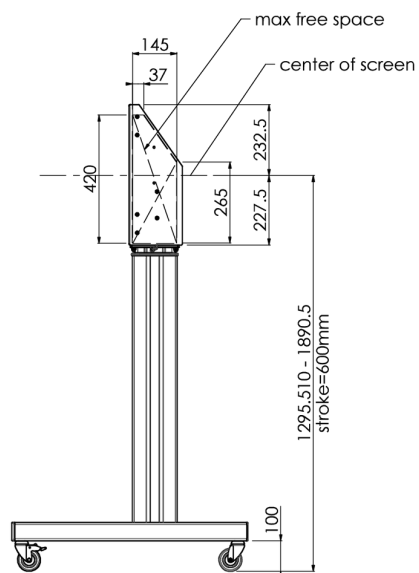

Vloerlift XL op wielen voor (touch-) screens groter dan 65", max 120 kg

Een statief voor touch screens tot en met VESA 600-400, elektrisch in hoogte verstelbaar. Wat dit product zo uniek maakt is zijn scherm flexibiliteit en installatiegemak. In maar 3 stappen is het product geïnstalleerd en klaar voor gebruik. Deze mobiele vloeroplossing met elektrische hoogteversnelling heeft een traploze en geluidsarme verstelling. De geïntegreerde bracket, met daarin de meeste voorkomende VESA patronen, zorgt ervoor dat de meeste schermen op dit statief gemonteerd kunnen worden. Deze VESA bracket is tevens zo gevormd dat hij aan de achterzijde als PC houder kan dienen. **Attentie:** wanneer uw scherm te groot is (VESA 600-500, VESA 800-500/600 of VESA 800-400), gebruik dan de [MD 052B7288](#) adapter.

01 PRODUCT BROCHURE

Aantal schermen	1
Scherf formaat	32" - 86"
Max gewicht	120kg / monitor
VESA minimum	200 x 200mm
VESA maximum	600 x 400mm

02 AFMETINGEN / GEWICHT

Product afmetingen B x H x D

1058 x 1890.5 x 772mm

Gewicht (zonder doos)

52kg

03 ADDITIONELE INFORMATIE

Gerelateerde producten

[MD 063B7240](#), [MD 052B7288](#)

Alle handelsmerken zijn geregistreerd. Gegevens onder voorbehoud van zetfouten. Specificaties kunnen vooraf en zonder opgaa van reden gewijzigd worden. Alle LCD-panelen vallen onder ISO-9241-307:2008 inzake pixelfouten.