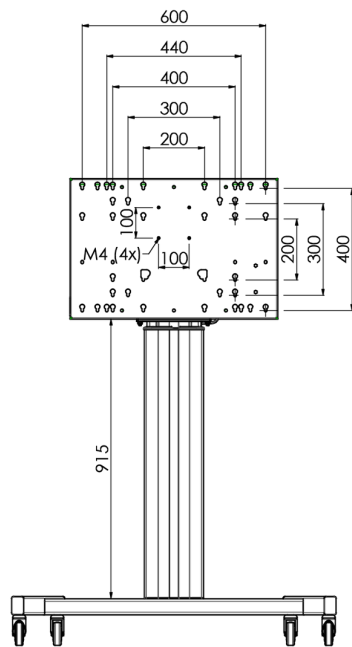

Vloerlift XL op wielen voor (touch-) screens groter dan 65", max 120 kg

Een statief voor touch screens tot en met VESA 600-400, elektrisch in hoogte verstelbaar. Wat dit product zo uniek maakt is zijn scherm flexibiliteit en installatiegemak. In maar 3 stappen is het product geïnstalleerd en klaar voor gebruik. Deze mobiele vloeroplossing met elektrische hoogteversnelling heeft een traploze en geluidsarme verstelling. De geïntegreerde bracket, met daarin de meeste voorkomende VESA patronen, zorgt ervoor dat de meeste schermen op dit statief gemonteerd kunnen worden. Deze VESA bracket is tevens zo gevormd dat hij aan de achterzijde als PC houder kan dienen. **Attentie:** wanneer uw scherm te groot is (VESA 600-500, VESA 800-500/600 of VESA 800-400), gebruik dan de [MD 052B7288](#) adapter.

01 PRODUCT BROCHURE

Aantal schermen	1
Scherf formaat	32" - 86"
Max gewicht	120kg / monitor
VESA minimum	200 x 200mm
VESA maximum	600 x 400mm

02 AFMETINGEN / GEWICHT

Product afmetingen B x H x D

1058 x 1890.5 x 772mm

Gewicht (zonder doos)

52kg

03 ADDITIONELE INFORMATIE

Gerelateerde producten

[MD 063B7240](#), [MD 052B7288](#)

Alle handelsmerken zijn geregistreerd. Gegevens onder voorbehoud van zetfouten. Specificaties kunnen vooraf en zonder opgaa van reden gewijzigd worden. Alle LCD-panelen vallen onder ISO-9241-307:2008 inzake pixelfouten.