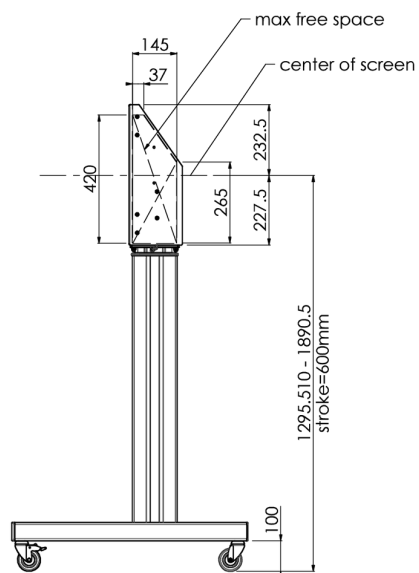

Floor lift on wheels for large format (touch) displays up to 120 kg with lockable lid for protection

Podnośnik na kółkach dla ekranów powyżej 65", maksymalne obciążenie 120 kg Mobilny podnośnik elektryczny umożliwiający regulację wysokości położenia ekranu. Zgodny ze standardami VESA do wielkości 600-400. Sterowany pilotem, z możliwością montażu z tyłu komputera PC. Prosta instalacja w trzech krokach. Uwaga: dla ekranów zgodnych ze standardami VESA 600-500/600, VESA 800-500/600 lub VESA 800-400, należy użyć podstawy przejściowej [MD_052B7288](#).

01 SPECYFIKACJA

Ilość ekranów	1
Wielkość ekranu	32" - 86"
Waga max.	120kg / monitor
VESA min.	200 x 200mm
VESA max.	600 x 400mm

02 WYMIARY / WAGA

Wymiary produktu szer. x wys. x gł.

1058 x 1890.5 x 772mm

Waga (bez pudła)

52kg

03 POWIĄZANE INFORMACJE

Powiązane produkty

[MD 063B7240](#), [MD 052B7288](#)

Wszystkie znaki towarowe zastrzeżone. Pomyłki i wprowadzanie zmian zastrzeżone. Specyfikacje produktów mogą ulec zmianie bez wcześniejszego zawiadomienia. Wszystkie monitory LCD iiyama są zgodne z normą ISO-9241-307:2008 określającą liczbę i rodzaj defektów matrycy.