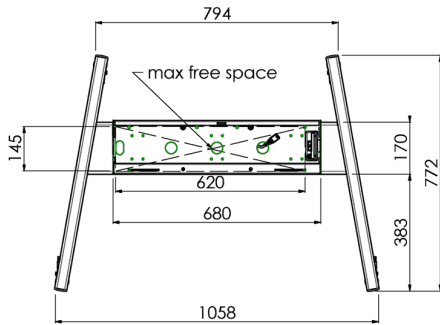

Floor lift on wheels for large format (touch) displays up to 120 kg with lockable lid for protection

Podnośnik na kółkach dla ekranów powyżej 65", maksymalne obciążenie 120 kg Mobilny podnośnik elektryczny umożliwiający regulację wysokości położenia ekranu. Zgodny ze standardami VESA do wielkości 600-400. Sterowany pilotem, z możliwością montażu z tyłu komputera PC. Prosta instalacja w trzech krokach. Uwaga: dla ekranów zgodnych ze standardami VESA 600-500/600, VESA 800-500/600 lub VESA 800-400, należy użyć podstawy przejściowej [MD_052B7288](#).

01 SPECYFIKACJA

Ilość ekranów	1
Wielkość ekranu	32" - 86"
Waga max.	120kg / monitor
VESA min.	200 x 200mm
VESA max.	600 x 400mm

02 WYMIARY / WAGA

Wymiary produktu szer. x wys. x gł.

1058 x 1890.5 x 772mm

Waga (bez pudła)

52kg

03 POWIĄZANE INFORMACJE

Powiązane produkty

[MD 063B7240](#), [MD 052B7288](#)

Wszystkie znaki towarowe zastrzeżone. Pomyłki i wprowadzanie zmian zastrzeżone. Specyfikacje produktów mogą ulec zmianie bez wcześniejszego zawiadomienia. Wszystkie monitory LCD iiyama są zgodne z normą ISO-9241-307:2008 określającą liczbę i rodzaj defektów matrycy.