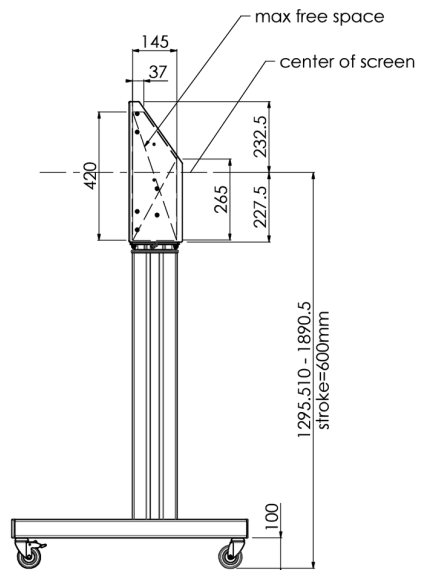

Floor lift on wheels for large format (touch) displays up to 120 kg with lockable lid for protection

Podnośnik na kółkach dla ekranów powyżej 65", maksymalne obciążenie 120 kg Mobilny podnośnik elektryczny umożliwiający regulację wysokości położenia ekranu. Zgodny ze standardami VESA do wielkości 600-400. Sterowany pilotem, z możliwością montażu z tyłu komputera PC. Prosta instalacja w trzech krokach. Uwaga: dla ekranów zgodnych ze standardami VESA 600-500/600, VESA 800-500/600 lub VESA 800-400, należy użyć podstawy przejściowej [MD_052B7288](#).

01 SPECYFIKACJA

Ilość ekranów	1
Wielkość ekranu	32" - 86"
Waga max.	120kg / monitor
VESA min.	200 x 200mm
VESA max.	600 x 400mm

02 WYMIARY / WAGA

Wymiary produktu szer. x wys. x gł.

1058 x 1890.5 x 772mm

Waga (bez pudła)

52kg

03 POWIĄZANE INFORMACJE

Powiązane produkty

[MD 063B7240](#), [MD 052B7288](#)

Wszystkie znaki towarowe zastrzeżone. Pomyłki i wprowadzanie zmian zastrzeżone. Specyfikacje produktów mogą ulec zmianie bez wcześniejszego zawiadomienia. Wszystkie monitory LCD iiyama są zgodne z normą ISO-9241-307:2008 określającą liczbę i rodzaj defektów matrycy.