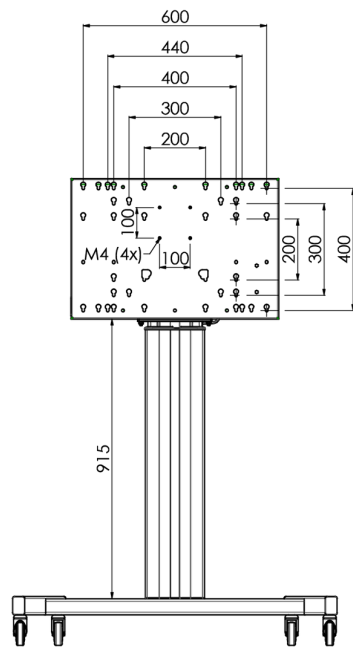

Floor lift on wheels for large format (touch) displays up to 120 kg with lockable lid for protection

Podnośnik na kółkach dla ekranów powyżej 65", maksymalne obciążenie 120 kg Mobilny podnośnik elektryczny umożliwiający regulację wysokości położenia ekranu. Zgodny ze standardami VESA do wielkości 600-400. Sterowany pilotem, z możliwością montażu z tyłu komputera PC. Prosta instalacja w trzech krokach. Uwaga: dla ekranów zgodnych ze standardami VESA 600-500/600, VESA 800-500/600 lub VESA 800-400, należy użyć podstawy przejściowej [MD_052B7288](#).

01 SPECYFIKACJA

Ilość ekranów	1
Wielkość ekranu	32" - 86"
Waga max.	120kg / monitor
VESA min.	200 x 200mm
VESA max.	600 x 400mm

02 WYMIARY / WAGA

Wymiary produktu szer. x wys. x gł.

1058 x 1890.5 x 772mm

Waga (bez pudła)

52kg

03 POWIĄZANE INFORMACJE

Powiązane produkty

[MD 063B7240](#), [MD 052B7288](#)

Wszystkie znaki towarowe zastrzeżone. Pomyłki i wprowadzanie zmian zastrzeżone. Specyfikacje produktów mogą ulec zmianie bez wcześniejszego zawiadomienia. Wszystkie monitory LCD iiyama są zgodne z normą ISO-9241-307:2008 określającą liczbę i rodzaj defektów matrycy.