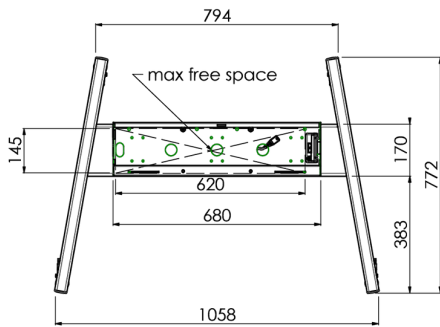

Floor lift on wheels for large format (touch) displays up to 120 kg with lockable lid for protection

Podnośnik na kółkach dla ekranów powyżej 65", maksymalne obciążenie 120 kg Mobilny podnośnik elektryczny umożliwiający regulację wysokości położenia ekranu. Zgodny ze standardami VESA do wielkości 600-400. Sterowany pilotem, z możliwością montażu z tyłu komputera PC. Prosta instalacja w trzech krokach. Uwaga: dla ekranów zgodnych ze standardami VESA 600-500/600, VESA 800-500/600 lub VESA 800-400, należy użyć podstawy przejściowej [MD_052B7288](#).

01 SPECYFIKACJA

Ilość ekranów	1
Wielkość ekranu	32" - 86"
Waga max.	120kg / monitor
VESA min.	200 x 200mm
VESA max.	600 x 400mm

02 WYMIARY / WAGA

Wymiary produktu szer. x wys. x gł.

1058 x 1890.5 x 772mm

Waga (bez pudła)