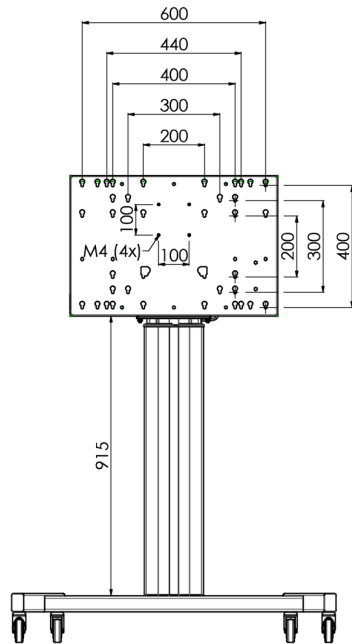

Floor lift on wheels for large format (touch) displays up to 120 kg with lockable lid for protection

Podnośnik na kółkach dla ekranów powyżej 65", maksymalne obciążenie 120 kg Mobilny podnośnik elektryczny umożliwiający regulację wysokości położenia ekranu. Zgodny ze standardami VESA do wielkości 600-400. Sterowany pilotem, z możliwością montażu z tyłu komputera PC. Prosta instalacja w trzech krokach. Uwaga: dla ekranów zgodnych ze standardami VESA 600-500/600, VESA 800-500/600 lub VESA 800-400, należy użyć podstawy przejściowej [MD_052B7288](#).

01 SPECYFIKACJA

Ilość ekranów	1
Wielkość ekranu	32" - 86"
Waga max.	120kg / monitor
VESA min.	200 x 200mm
VESA max.	600 x 400mm

02 WYMIARY / WAGA

Wymiary produktu szer. x wys. x gł.

1058 x 1890.5 x 772mm

Waga (bez pudła)

52kg

03 POWIĄZANE INFORMACJE

Powiązane produkty

[MD 063B7240](#), [MD 052B7288](#)

Wszystkie znaki towarowe zastrzeżone. Pomyłki i wprowadzanie zmian zastrzeżone. Specyfikacje produktów mogą ulec zmianie bez wcześniejszego zawiadomienia. Wszystkie monitory LCD iiyama są zgodne z normą ISO-9241-307:2008 określającą liczbę i rodzaj defektów matrycy.