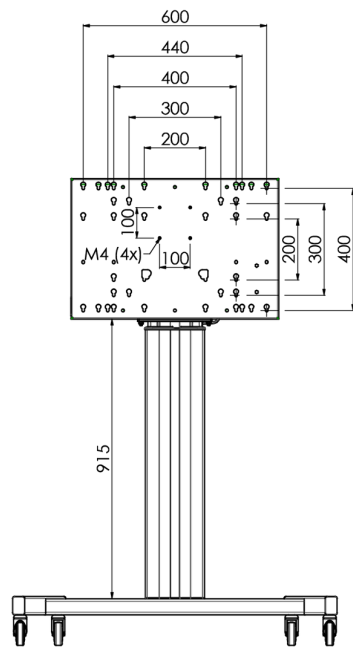

## Мобильная моторизированная напольная стойка для большеформатных дисплеев весом до 120 кг с запирающейся защитной крышкой

Эта модель подходит для сенсорных экранов диагональю более 65", весом не более 120 кг и схемой VESA до 600-400. Уникальность этого продукта заключается в его удобстве и простоте установки. Всего в три шага вы установите стойку и подготовите ее к использованию. Бесшумные двигатели позволяют плавно регулировать высоту, а встроенные крепления подходят для большинства схем VESA, что делает эту стойку подходящей для большинства дисплеев. Также пустое пространство внутри креплений подходит для установки ПК. Обратите внимание: если у вас слишком большой экран (VESA 600-500 / 600, VESA 800-500 / 600 или VESA 800-400), используйте адаптер [MD 052B7288](#).

### 01 ТЕХНИЧЕСКИЕ ХАРАКТЕРИСТИКИ

|                     |                 |
|---------------------|-----------------|
| Number of screens   | 1               |
| Screen size         | 32" - 86"       |
| Max weight capacity | 120kg / монитор |
| VESA minimum        | 200 x 200mm     |
| VESA maximum        | 600 x 400mm     |

02 РАЗМЕР / ВЕС

Размер продукта Ш x В x Г

1058 x 1890.5 x 772мм

Вес (без упаковки)

52кг

03 СОПУТСТВУЮЩАЯ ИНФОРМАЦИЯ

Сопутствующие товары

[MD 063B7240](#), [MD 052B7288](#)