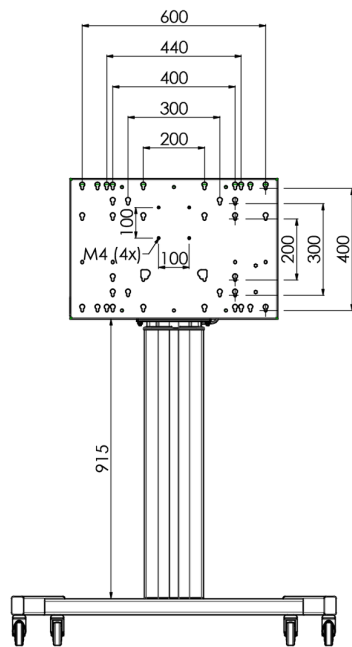

## Мобильная моторизированная напольная стойка для большеформатных дисплеев весом до 120 кг с запирающейся защитной крышкой

Эта модель подходит для сенсорных экранов диагональю более 65", весом не более 120 кг и схемой VESA до 600-400. Уникальность этого продукта заключается в его удобстве и простоте установки. Всего в три шага вы установите стойку и подготовите ее к использованию. Бесшумные двигатели позволяют плавно регулировать высоту, а встроенные крепления подходят для большинства схем VESA, что делает эту стойку подходящей для большинства дисплеев. Также пустое пространство внутри креплений подходит для установки ПК. Обратите внимание: если у вас слишком большой экран (VESA 600-500 / 600, VESA 800-500 / 600 или VESA 800-400), используйте адаптер [MD 052B7288](#).

### 01 ТЕХНИЧЕСКИЕ ХАРАКТЕРИСТИКИ

|                     |                 |
|---------------------|-----------------|
| Number of screens   | 1               |
| Screen size         | 32" - 86"       |
| Max weight capacity | 120kg / монитор |
| VESA minimum        | 200 x 200mm     |
| VESA maximum        | 600 x 400mm     |

02 РАЗМЕР / ВЕС

Размер продукта Ш x В x Г

1058 x 1890.5 x 772мм

Вес (без упаковки)

52кг

03 СОПУТСТВУЮЩАЯ ИНФОРМАЦИЯ

Сопутствующие товары

[MD 063B7240](#), [MD 052B7288](#)