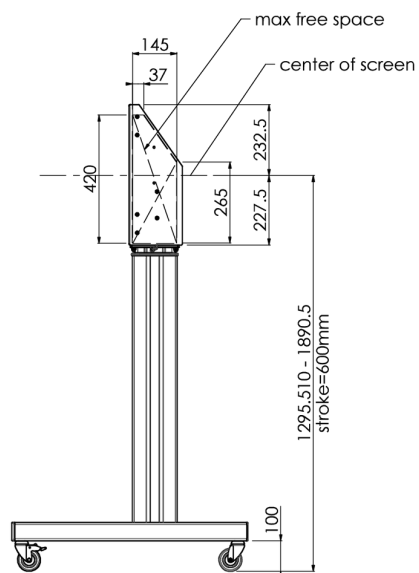

## Мобильная моторизированная напольная стойка для большеформатных дисплеев весом до 120 кг с запирающейся защитной крышкой

Эта модель подходит для сенсорных экранов диагональю более 65", весом не более 120 кг и схемой VESA до 600-400. Уникальность этого продукта заключается в его удобстве и простоте установки. Всего в три шага вы установите стойку и подготовите ее к использованию. Бесшумные двигатели позволяют плавно регулировать высоту, а встроенные крепления подходят для большинства схем VESA, что делает эту стойку подходящей для большинства дисплеев. Также пустое пространство внутри креплений подходит для установки ПК. Обратите внимание: если у вас слишком большой экран (VESA 600-500 / 600, VESA 800-500 / 600 или VESA 800-400), используйте адаптер [MD 052B7288](#).

### 01 ТЕХНИЧЕСКИЕ ХАРАКТЕРИСТИКИ

|                     |                 |
|---------------------|-----------------|
| Number of screens   | 1               |
| Screen size         | 32" - 86"       |
| Max weight capacity | 120kg / монитор |
| VESA minimum        | 200 x 200mm     |
| VESA maximum        | 600 x 400mm     |

02 РАЗМЕР / ВЕС

Размер продукта Ш x В x Г

1058 x 1890.5 x 772мм

Вес (без упаковки)

52кг

03 СОПУТСТВУЮЩАЯ ИНФОРМАЦИЯ

Сопутствующие товары

[MD 063B7240](#), [MD 052B7288](#)