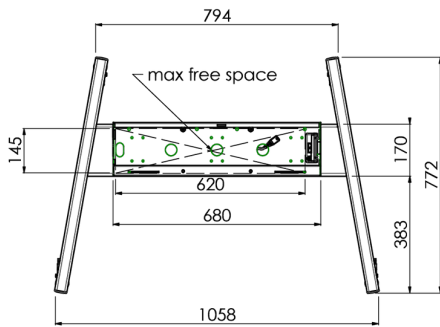

## Мобильная моторизированная напольная стойка для большеформатных дисплеев весом до 120 кг с запирающейся защитной крышкой

Эта модель подходит для сенсорных экранов диагональю более 65", весом не более 120 кг и схемой VESA до 600-400. Уникальность этого продукта заключается в его удобстве и простоте установки. Всего в три шага вы установите стойку и подготовите ее к использованию. Бесшумные двигатели позволяют плавно регулировать высоту, а встроенные крепления подходят для большинства схем VESA, что делает эту стойку подходящей для большинства дисплеев. Также пустое пространство внутри креплений подходит для установки ПК. Обратите внимание: если у вас слишком большой экран (VESA 600-500 / 600, VESA 800-500 / 600 или VESA 800-400), используйте адаптер [MD 052B7288](#).

### 01 ТЕХНИЧЕСКИЕ ХАРАКТЕРИСТИКИ

|                     |                 |
|---------------------|-----------------|
| Number of screens   | 1               |
| Screen size         | 32" - 86"       |
| Max weight capacity | 120kg / монитор |
| VESA minimum        | 200 x 200mm     |
| VESA maximum        | 600 x 400mm     |

02 РАЗМЕР / ВЕС

Размер продукта Ш x В x Г

1058 x 1890.5 x 772мм

Вес (без упаковки)

52кг

03 СОПУТСТВУЮЩАЯ ИНФОРМАЦИЯ

Сопутствующие товары

[MD 063B7240](#), [MD 052B7288](#)