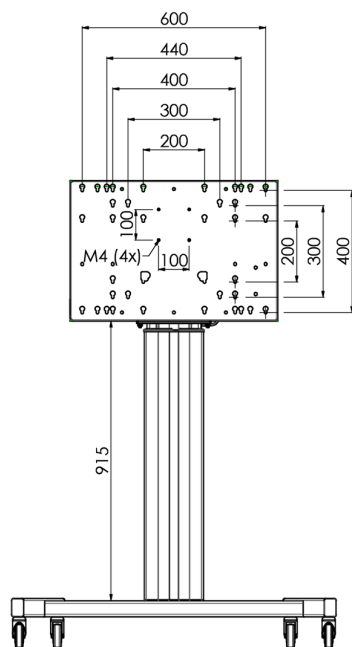

01 TEHNIČKA SPECIFIKACIJA

Broj ekrana	1
Veličina ekrana	32" - 86"
Maksimalna težina	120kg / monitor
VESA minimum	200 x 200mm
VESA maksimum	600 x 400mm

02 DIMENZIJE / TEŽINA

Dimenzije proizvoda Š x V x D

1058 x 1890.5 x 772mm

Težina (bez kutije)

52kg

03 POVEZANE INFORMACIJE

Srodni proizvodi

[MD 063B7240](#), [MD 052B7288](#)

All trademarks and registered trademarks acknowledged. E & O E. Specification subject to change without notice. All LCD's comply with ISO-9241-307:2008 in connection with pixel defects.