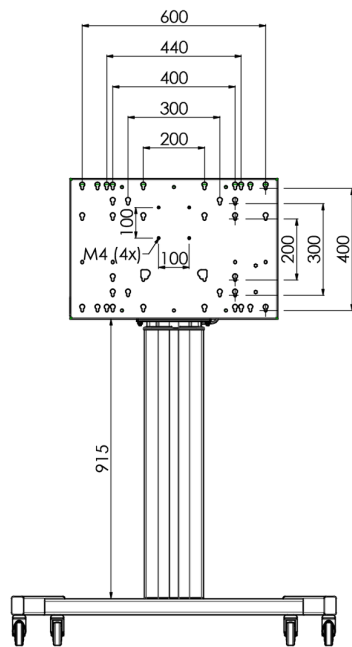

01 TEHNIČKA SPECIFIKACIJA

Broj ekrana	1
Veličina ekrana	32" - 86"
Maksimalna težina	120kg / monitor
VESA minimum	200 x 200mm
VESA maksimum	600 x 400mm

02 DIMENZIJE / TEŽINA

Dimenzije proizvoda Š x V x D

1058 x 1890.5 x 772mm

Težina (bez kutije)

52kg

03 POVEZANE INFORMACIJE

Srodni proizvodi

[MD 063B7240](#), [MD 052B7288](#)

All trademarks and registered trademarks acknowledged. E & O E. Specification subject to change without notice. All LCD's comply with ISO-9241-307:2008 in connection with pixel defects.