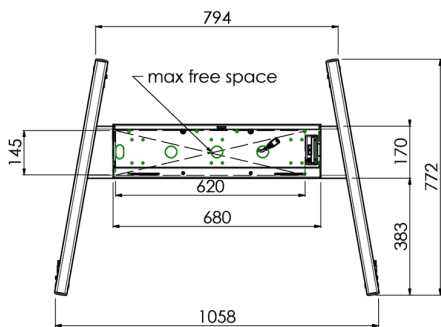

01 TEHNIČKA SPECIFIKACIJA

Broj ekrana	1
Veličina ekrana	32" - 86"
Maksimalna težina	120kg / monitor
VESA minimum	200 x 200mm
VESA maksimum	600 x 400mm

02 DIMENZIJE / TEŽINA

Dimenzije proizvoda Š x V x D

1058 x 1890.5 x 772mm

Težina (bez kutije)

52kg

03 POVEZANE INFORMACIJE

Srodni proizvodi

[MD 063B7240](#), [MD 052B7288](#)

All trademarks and registered trademarks acknowledged. E & O E. Specification subject to change without notice. All LCD's comply with ISO-9241-307:2008 in connection with pixel defects.