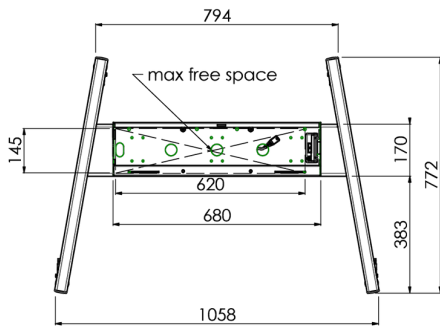

01 TEHNIČKA SPECIFIKACIJA

Broj ekrana	1
Veličina ekrana	32" - 86"
Maksimalna težina	120kg / monitor
VESA minimum	200 x 200mm
VESA maksimum	600 x 400mm

02 DIMENZIJE / TEŽINA

Dimenzije proizvoda Š x V x D

1058 x 1890.5 x 772mm

Težina (bez kutije)

52kg

03 POVEZANE INFORMACIJE

Srodni proizvodi

[MD 063B7240](#), [MD 052B7288](#)

All trademarks and registered trademarks acknowledged. E & O E. Specification subject to change without notice. All LCD's comply with ISO-9241-307:2008 in connection with pixel defects.