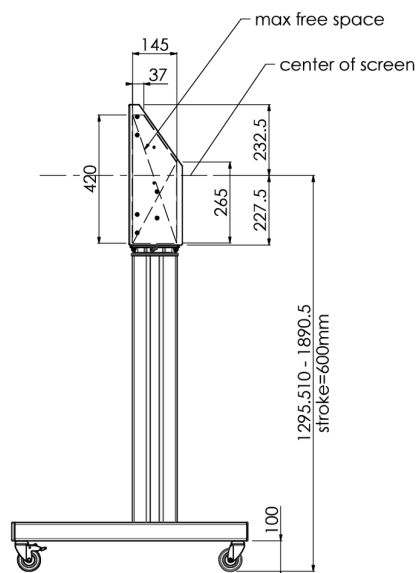

01 TEHNIČKA SPECIFIKACIJA

Broj ekrana	1
Veličina ekrana	32" - 86"
Maksimalna težina	120kg / monitor
VESA minimum	200 x 200mm
VESA maksimum	600 x 400mm

02 DIMENZIJE / TEŽINA

Dimenzije proizvoda Š x V x D

1058 x 1890.5 x 772mm

Težina (bez kutije)

52kg

03 POVEZANE INFORMACIJE

Srodni proizvodi

[MD 063B7240](#), [MD 052B7288](#)

All trademarks and registered trademarks acknowledged. E & O E. Specification subject to change without notice. All LCD's comply with ISO-9241-307:2008 in connection with pixel defects.