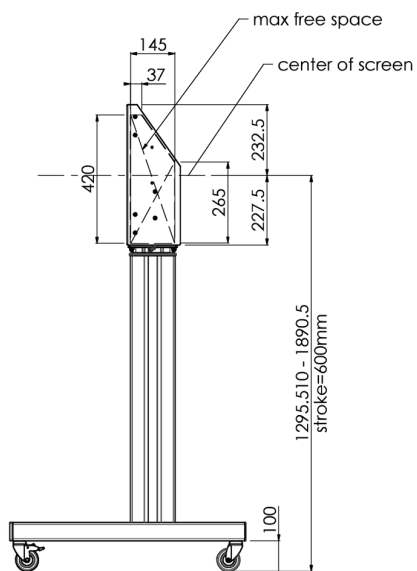

01 TEHNIČKA SPECIFIKACIJA

Broj ekrana	1
Veličina ekrana	32" - 86"
Maksimalna težina	120kg / monitor
VESA minimum	200 x 200mm
VESA maksimum	600 x 400mm

02 DIMENZIJE / TEŽINA

Dimenzije proizvoda Š x V x D

1058 x 1890.5 x 772mm

Težina (bez kutije)

52kg

03 POVEZANE INFORMACIJE

Srodni proizvodi

[MD 063B7240](#), [MD 052B7288](#)

All trademarks and registered trademarks acknowledged. E & O E. Specification subject to change without notice. All LCD's comply with ISO-9241-307:2008 in connection with pixel defects.