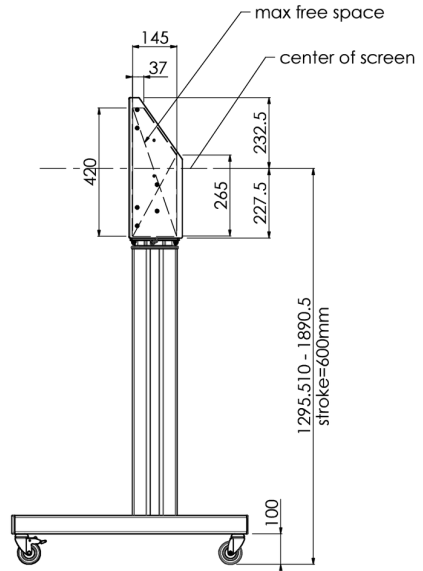

## 01 TEKNİK ÖZELLİK

Ekran sayısı	1
Ekran boyutu	32" - 86"
Maksimum ağırlık kapasitesi	120kg / monitör
VESA minimum	200 x 200mm
VESA maksimum	600 x 400mm

## 02 ÖLÇÜLER / AĞIRLIK

Ürün boyutları G x Y x D

1058 x 1890.5 x 772mm

Ağırlık (kutu hariç)

52kg