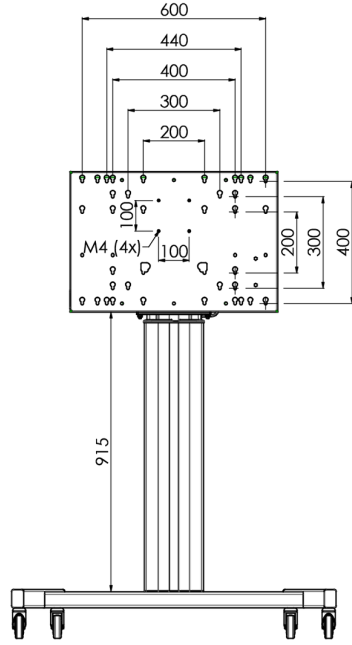

## 01 TEKNİK ÖZELLİK

Ekran sayısı	1
Ekran boyutu	32" - 86"
Maksimum ağırlık kapasitesi	120kg / monitör
VESA minimum	200 x 200mm
VESA maksimum	600 x 400mm

## 02 ÖLÇÜLER / AĞIRLIK

Ürün boyutları G x Y x D

1058 x 1890.5 x 772mm

Ağırlık (kutu hariç)

52kg