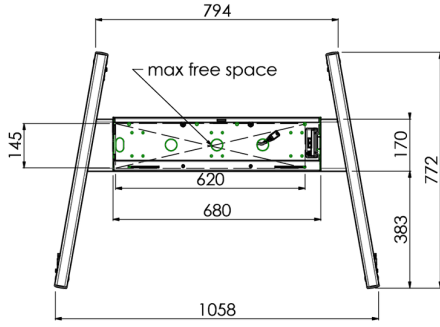

## 01 TEKNİK ÖZELLİK

Ekran sayısı	1
Ekran boyutu	32" - 86"
Maksimum ağırlık kapasitesi	120kg / monitör
VESA minimum	200 x 200mm
VESA maksimum	600 x 400mm

## 02 ÖLÇÜLER / AĞIRLIK

Ürün boyutları G x Y x D

1058 x 1890.5 x 772mm

Ağırlık (kutu hariç)

52kg