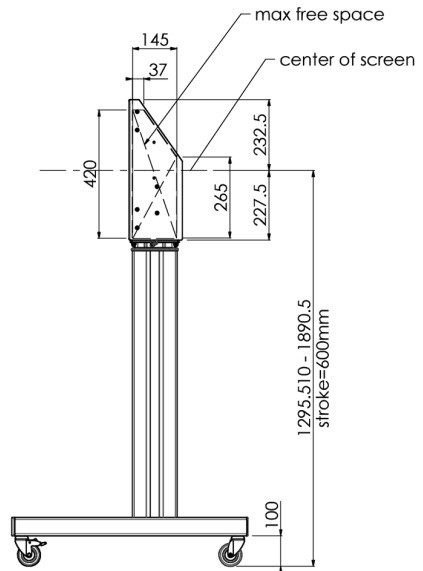

## 01 TEKNİK ÖZELLİK

Ekran sayısı	1
Ekran boyutu	32" - 86"
Maksimum ağırlık kapasitesi	120kg / monitör
VESA minimum	200 x 200mm
VESA maksimum	600 x 400mm

## 02 ÖLÇÜLER / AĞIRLIK

Ürün boyutları G x Y x D

1058 x 1890.5 x 772mm

Ağırlık (kutu hariç)

52kg