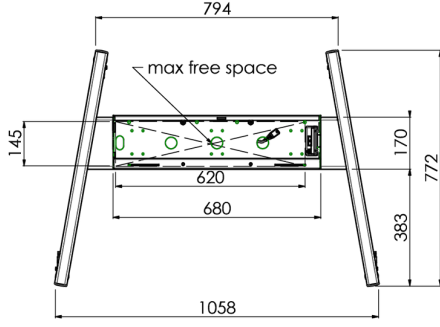

## 01 TEKNİK ÖZELLİK

Ekran sayısı	1
Ekran boyutu	32" - 86"
Maksimum ağırlık kapasitesi	120kg / monitör
VESA minimum	200 x 200mm
VESA maksimum	600 x 400mm

## 02 ÖLÇÜLER / AĞIRLIK

Ürün boyutları G x Y x D

1058 x 1890.5 x 772mm

Ağırlık (kutu hariç)

52kg