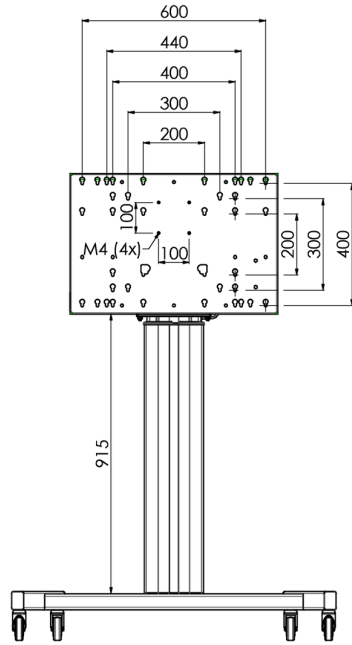

## 01 TEKNİK ÖZELLİK

Ekran sayısı	1
Ekran boyutu	32" - 86"
Maksimum ağırlık kapasitesi	120kg / monitör
VESA minimum	200 x 200mm
VESA maksimum	600 x 400mm

## 02 ÖLÇÜLER / AĞIRLIK

Ürün boyutları G x Y x D

1058 x 1890.5 x 772mm

Ağırlık (kutu hariç)

52kg

### 03 İLGİLİ BİLGİ

İlgili ürünler

[MD 063B7240](#), [MD 052B7288](#)

*All trademarks and registered trademarks acknowledged. E & O E. Specification subject to change without notice. All LCD's comply with ISO-9241-307:2008 in connection with pixel defects.*