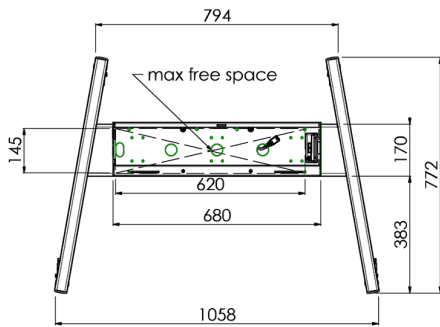

Мобильная моторизированная напольная стойка для большеформатных дисплеев весом до 120 кг с запирающейся защитной крышкой

Эта модель подходит для сенсорных экранов диагональю более 65", весом не более 120 кг и схемой VESA до 600-400. Уникальность этого продукта заключается в его удобстве и простоте установки. Всего в три шага вы установите стойку и подготовите ее к использованию. Бесшумные двигатели позволяют плавно регулировать высоту, а встроенные крепления подходят для большинства схем VESA, что делает эту стойку подходящей для большинства дисплеев. Также пустое пространство внутри креплений подходит для установки ПК. Обратите внимание: если у вас слишком большой экран (VESA 600-500 / 600, VESA 800-500 / 600 или VESA 800-400), используйте адаптер [MD 052B7288](#).

01 TECHNICAL SPECIFICATION

| | |
|---------------------|-----------------|
| Поčet obrazovek | 1 |
| Velikost obrazovky | 32" - 86" |
| Max weight capacity | 120kg / монитор |
| VESA minimum | 200 x 200mm |
| VESA maximum | 600 x 400mm |

02 РАЗМЕР / ВЕС

Размер продукта Ш x В x Г

1058 x 1890.5 x 772мм

Вес (без упаковки)

52кг

03 СОПУТСТВУЮЩАЯ ИНФОРМАЦИЯ

Сопутствующие товары

[MD 063B7240](#), [MD 052B7288](#)