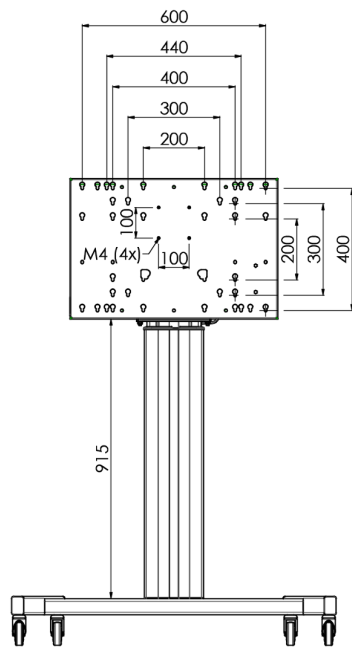

Мобильная моторизированная напольная стойка для большеформатных дисплеев весом до 120 кг с запирающейся защитной крышкой

Эта модель подходит для сенсорных экранов диагональю более 65", весом не более 120 кг и схемой VESA до 600-400. Уникальность этого продукта заключается в его удобстве и простоте установки. Всего в три шага вы установите стойку и подготовите ее к использованию. Бесшумные двигатели позволяют плавно регулировать высоту, а встроенные крепления подходят для большинства схем VESA, что делает эту стойку подходящей для большинства дисплеев. Также пустое пространство внутри креплений подходит для установки ПК. Обратите внимание: если у вас слишком большой экран (VESA 600-500 / 600, VESA 800-500 / 600 или VESA 800-400), используйте адаптер [MD 052B7288](#).

01 TECHNICAL SPECIFICATION

| | |
|---------------------|-----------------|
| Поčet obrazovek | 1 |
| Velikost obrazovky | 32" - 86" |
| Max weight capacity | 120kg / монитор |
| VESA minimum | 200 x 200mm |
| VESA maximum | 600 x 400mm |

02 РАЗМЕР / ВЕС

Размер продукта Ш x В x Г

1058 x 1890.5 x 772мм

Вес (без упаковки)

52кг

03 СОПУТСТВУЮЩАЯ ИНФОРМАЦИЯ

Сопутствующие товары

[MD 063B7240](#), [MD 052B7288](#)