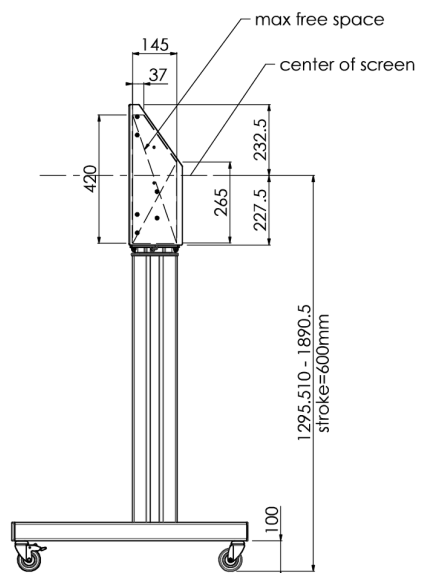

Мобильная моторизированная напольная стойка для большеформатных дисплеев весом до 120 кг с запирающейся защитной крышкой

Эта модель подходит для сенсорных экранов диагональю более 65", весом не более 120 кг и схемой VESA до 600-400. Уникальность этого продукта заключается в его удобстве и простоте установки. Всего в три шага вы установите стойку и подготовите ее к использованию. Бесшумные двигатели позволяют плавно регулировать высоту, а встроенные крепления подходят для большинства схем VESA, что делает эту стойку подходящей для большинства дисплеев. Также пустое пространство внутри креплений подходит для установки ПК. Обратите внимание: если у вас слишком большой экран (VESA 600-500 / 600, VESA 800-500 / 600 или VESA 800-400), используйте адаптер [MD 052B7288](#).

01 TECHNICAL SPECIFICATION

| | |
|---------------------|-----------------|
| Поčet obrazovek | 1 |
| Velikost obrazovky | 32" - 86" |
| Max weight capacity | 120kg / монитор |
| VESA minimum | 200 x 200mm |
| VESA maximum | 600 x 400mm |

02 РАЗМЕР / ВЕС

Размер продукта Ш x В x Г

1058 x 1890.5 x 772мм

Вес (без упаковки)

52кг

03 СОПУТСТВУЮЩАЯ ИНФОРМАЦИЯ

Сопутствующие товары

[MD 063B7240](#), [MD 052B7288](#)