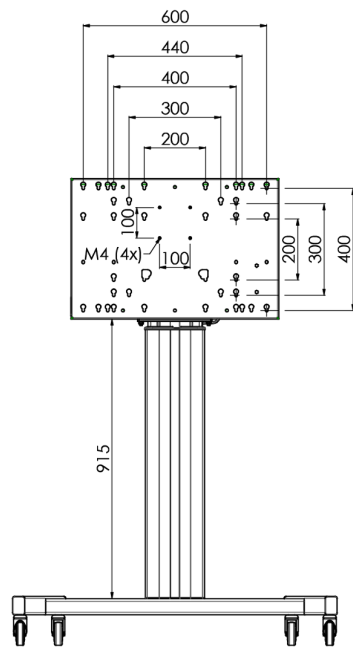

Мобильная моторизированная напольная стойка для большеформатных дисплеев весом до 120 кг с запирающейся защитной крышкой

Эта модель подходит для сенсорных экранов диагональю более 65", весом не более 120 кг и схемой VESA до 600-400. Уникальность этого продукта заключается в его удобстве и простоте установки. Всего в три шага вы установите стойку и подготовите ее к использованию. Бесшумные двигатели позволяют плавно регулировать высоту, а встроенные крепления подходят для большинства схем VESA, что делает эту стойку подходящей для большинства дисплеев. Также пустое пространство внутри креплений подходит для установки ПК. Обратите внимание: если у вас слишком большой экран (VESA 600-500 / 600, VESA 800-500 / 600 или VESA 800-400), используйте адаптер [MD 052B7288](#).

01 TECHNICAL SPECIFICATION

| | |
|---------------------|-----------------|
| Поčet obrazovek | 1 |
| Velikost obrazovky | 32" - 86" |
| Max weight capacity | 120kg / монитор |
| VESA minimum | 200 x 200mm |
| VESA maximum | 600 x 400mm |

02 РАЗМЕР / ВЕС

Размер продукта Ш x В x Г

1058 x 1890.5 x 772мм

Вес (без упаковки)

52кг

03 СОПУТСТВУЮЩАЯ ИНФОРМАЦИЯ

Сопутствующие товары

[MD 063B7240](#), [MD 052B7288](#)