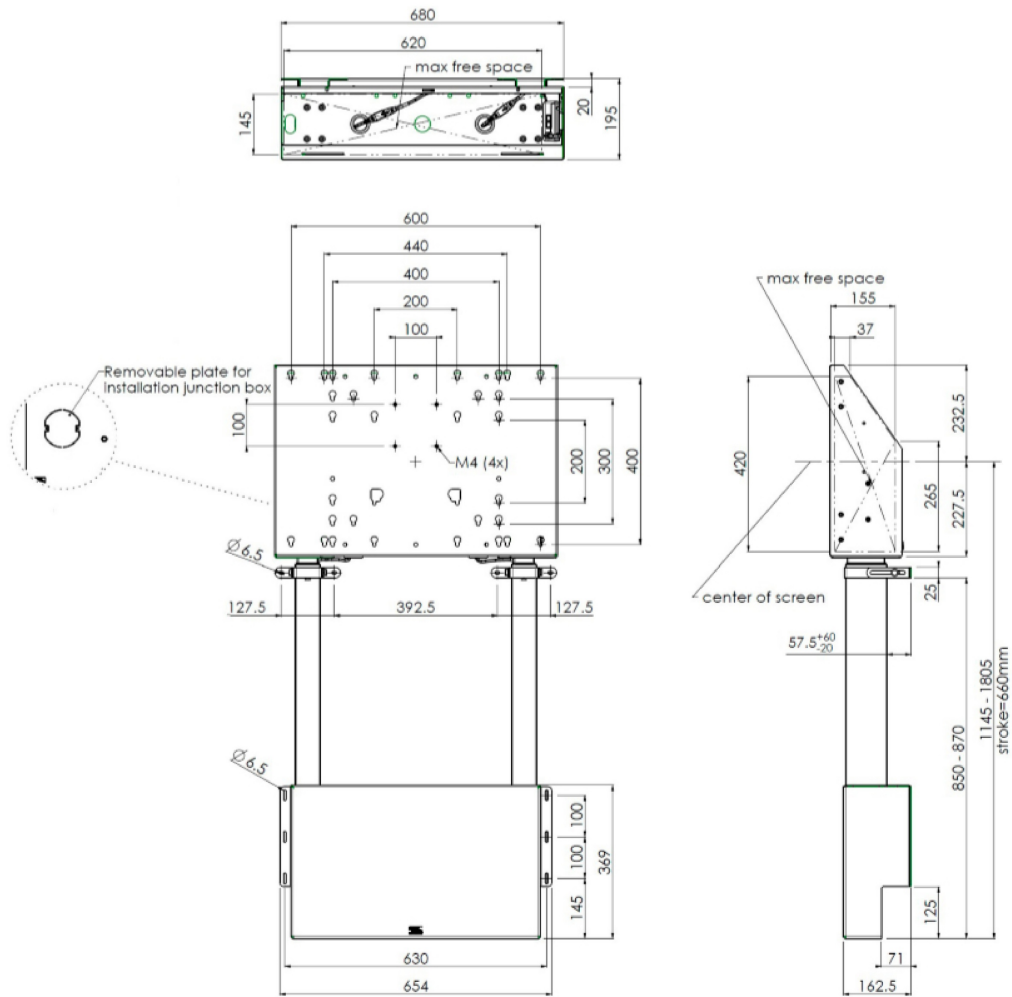

Wall lift for large format (touch) displays up to 120kg.

Floor supported wall lift for (touch) screens, max 120 kg A motorized trolley for touch screens up to VESA 600-400. Thanks to its double columns it offers extra stability and robustness for working with a touch display. It features an electrical regulation guaranteeing a continuous and silent height adjustment, and an integrated screen bracket containing most VESA patterns, making it suitable for almost every display. At the back side of the mounting utility, there is space reserved for placing a mini PC or thin client. Please note: If your screen is too big (VESA 600-500/600 or VESA 800-500/600), please use the [MD 052B7280](#) adapter. For screens with VESA 800-400, please use the [MD 052B7265](#) adapter.

01 TECHNICAL SPECIFICATION

Screen size	65" - 86"
Max weight capacity	120kg / монитор

02 РАЗМЕР / ВЕС

ЕАН код

4948570032433

Все товарные знаки и торговые марки являются собственностью их владельцев и они защищены. Ошибки и изменения допускаются. Спецификации могут быть изменены без уведомления. Все LCD мониторы соответствуют стандарту ISO-9241-307:2008 по политике битых пикселей.