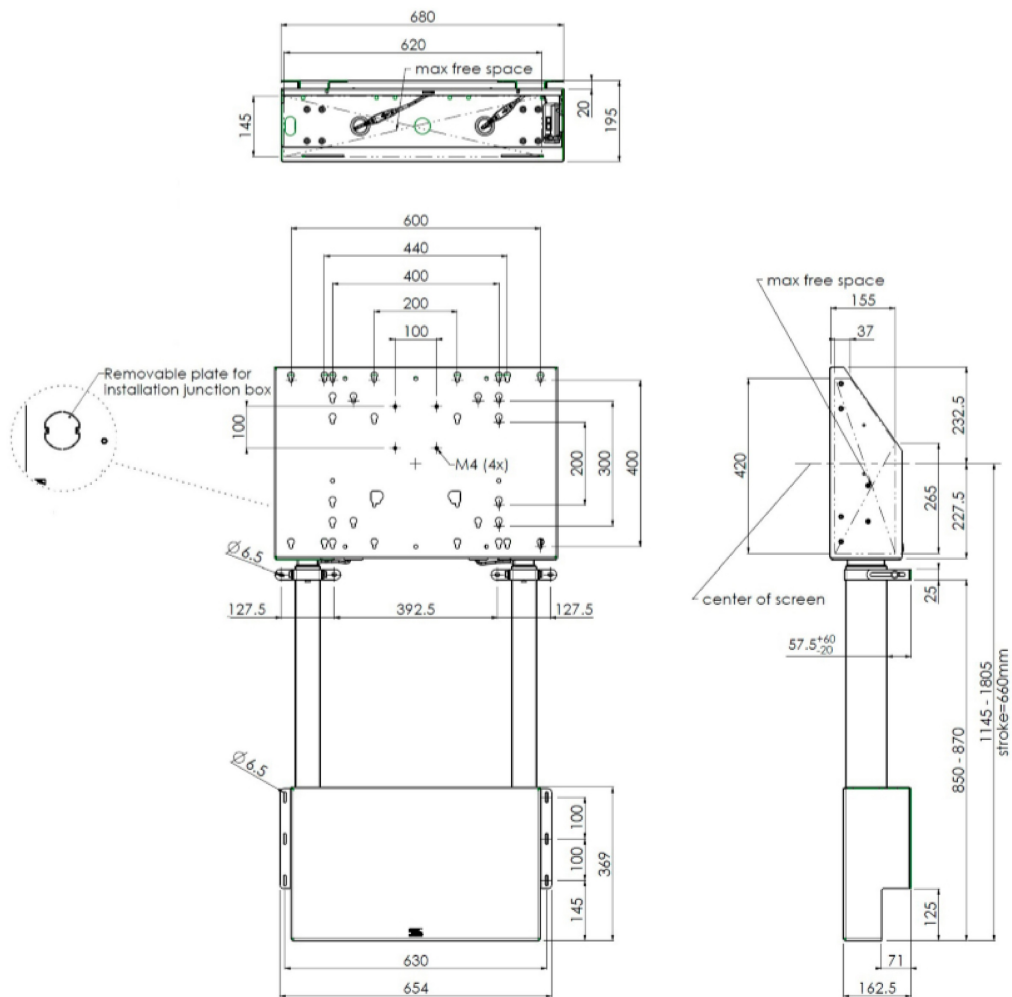

Wall lift for large format (touch) displays up to 120kg.

Floor supported wall lift for (touch) screens, max 120 kg A motorized trolley for touch screens up to VESA 600-400. Thanks to its double columns it offers extra stability and robustness for working with a touch display. It features an electrical regulation guaranteeing a continuous and silent height adjustment, and an integrated screen bracket containing most VESA patterns, making it suitable for almost every display. At the back side of the mounting utility, there is space reserved for placing a mini PC or thin client. Please note: If your screen is too big (VESA 600-500/600 or VESA 800-500/600), please use the [MD 052B7280](#) adapter. For screens with VESA 800-400, please use the [MD 052B7265](#) adapter.

01 TECHNICAL SPECIFICATION

Screen size	65" - 86"
Max weight capacity	120kg / монитор

02 РАЗМЕР / ВЕС

ЕАН код

4948570032433

Все товарные знаки и торговые марки являются собственностью их владельцев и они защищены. Ошибки и изменения допускаются. Спецификации могут быть изменены без уведомления. Все LCD мониторы соответствуют стандарту ISO-9241-307:2008 по политике битых пикселей.