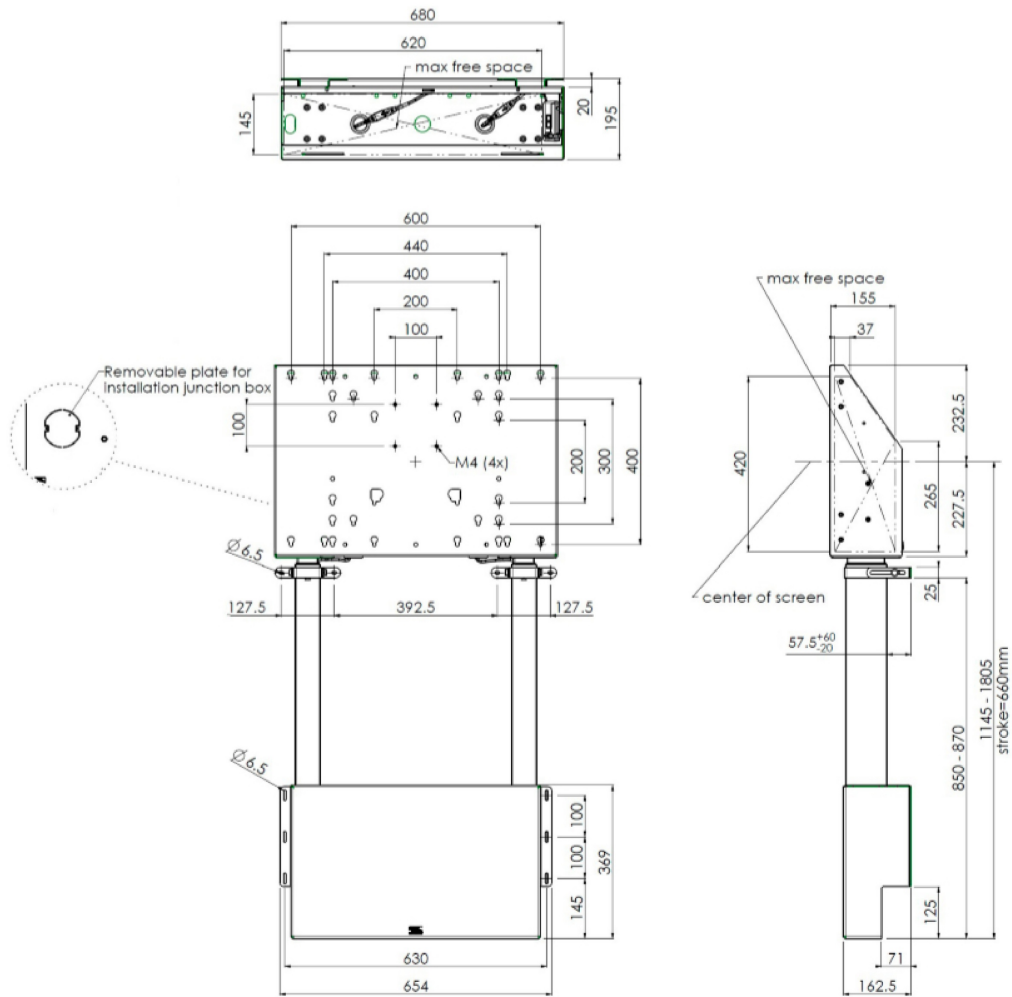

Wall lift for large format (touch) displays up to 120kg.

Floor supported wall lift for (touch) screens, max 120 kg A motorized trolley for touch screens up to VESA 600-400. Thanks to its double columns it offers extra stability and robustness for working with a touch display. It features an electrical regulation guaranteeing a continuous and silent height adjustment, and an integrated screen bracket containing most VESA patterns, making it suitable for almost every display. At the back side of the mounting utility, there is space reserved for placing a mini PC or thin client. Please note: If your screen is too big (VESA 600-500/600 or VESA 800-500/600), please use the [MD 052B7280](#) adapter. For screens with VESA 800-400, please use the [MD 052B7265](#) adapter.

01 ТЕХНИЧЕСКИЕ ХАРАКТЕРИСТИКИ

Screen size	65" - 86"
Max weight capacity	120kg / монитор

02 РАЗМЕР / ВЕС

ЕАН код

4948570032433

Все товарные знаки и торговые марки являются собственностью их владельцев и они защищены. Ошибки и изменения допускаются. Спецификации могут быть изменены без уведомления. Все LCD мониторы соответствуют стандарту ISO-9241-307:2008 по политике битых пикселей.