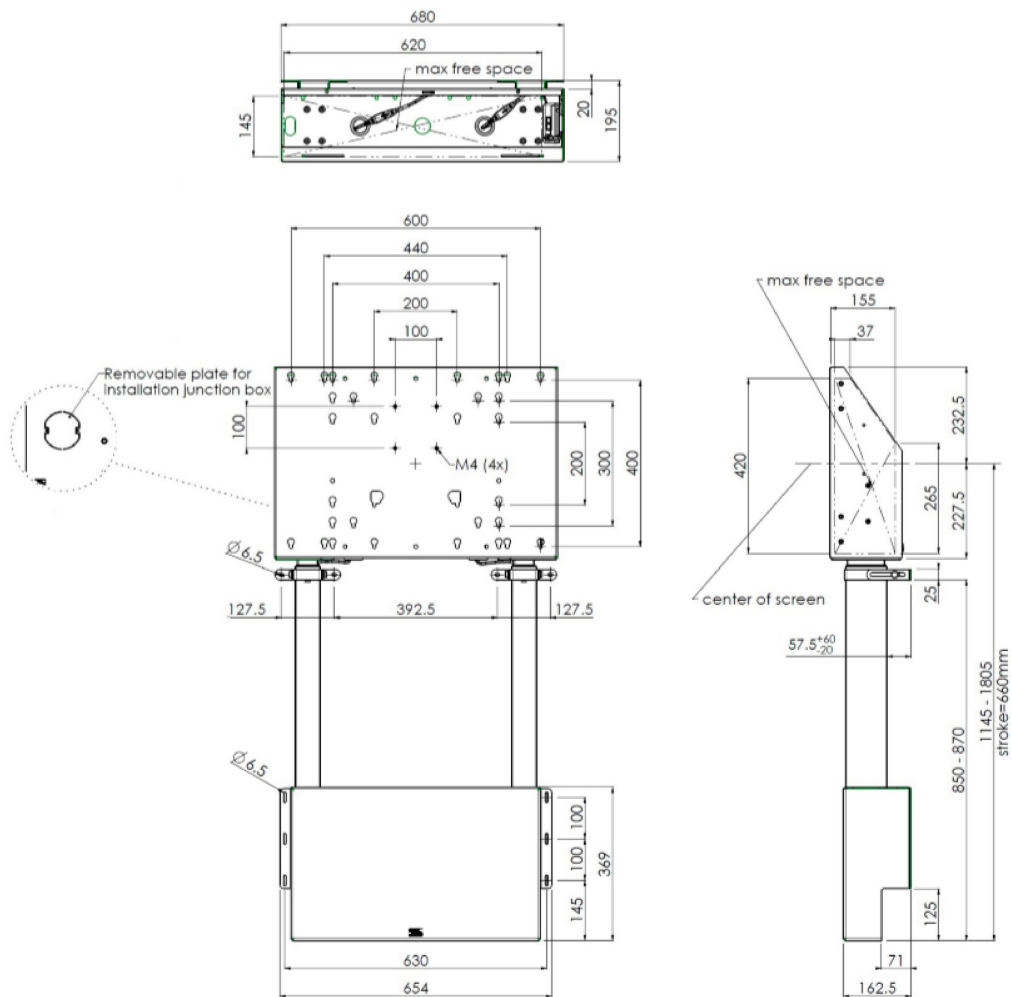

Wall lift for large format (touch) displays up to 120kg.

Floor supported wall lift for (touch) screens, max 120 kg A motorized trolley for touch screens up to VESA 600-400. Thanks to its double columns it offers extra stability and robustness for working with a touch display. It features an electrical regulation guaranteeing a continuous and silent height adjustment, and an integrated screen bracket containing most VESA patterns, making it suitable for almost every display. At the back side of the mounting utility, there is space reserved for placing a mini PC or thin client. Please note: If your screen is too big (VESA 600-500/600 or VESA 800-500/600), please use the [MD 052B7280](#) adapter. For screens with VESA 800-400, please use the [MD 052B7265](#) adapter.

01 ТЕХНИЧЕСКИЕ ХАРАКТЕРИСТИКИ

Screen size	65" - 86"
Max weight capacity	120kg / монитор

02 РАЗМЕР / ВЕС

ЕАН код

4948570032433

Все товарные знаки и торговые марки являются собственностью их владельцев и они защищены. Ошибки и изменения допускаются. Спецификации могут быть изменены без уведомления. Все LCD мониторы соответствуют стандарту ISO-9241-307:2008 по политике битых пикселей.