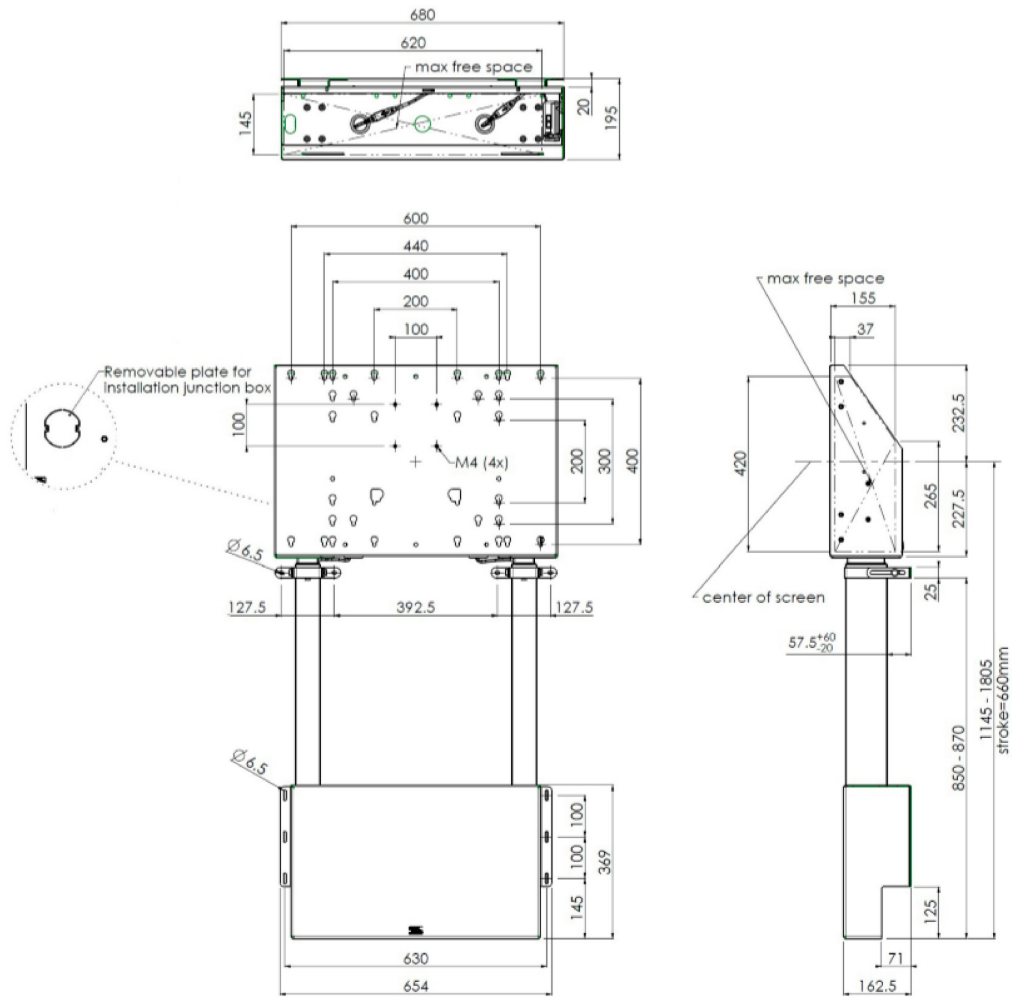

Floor lift on wheels for (touch) flat screens max 120 kg with locable lid for protection

Floor supported wall lift for (touch) screens, max 120 kg A motorized trolley for touch screens up to VESA 600-400. Thanks to its double columns it offers extra stability and robustness for working with a touch display. It features an electrical regulation guaranteeing a continuous and silent height adjustment, and an integrated screen bracket containing most VESA patterns, making it suitable for almost every display. At the back side of the mounting utility, there is space reserved for placing a mini PC or thin client. Please note: If your screen is too big (VESA 600-500/600 or VESA 800-500/600), please use the [MD 052B7280](#) adapter. For screens with VESA 800-400, please use the [MD 052B7265](#) adapter.

01 TECHNICAL SPECIFICATION

Velikost obrazovky	65" - 86"
Max weight capacity	120kg / монитор

02 РАЗМЕР / ВЕС

ЕАН код

4948570032433

Все товарные знаки и торговые марки являются собственностью их владельцев и они защищены. Ошибки и изменения допускаются. Спецификации могут быть изменены без уведомления. Все LCD мониторы соответствуют стандарту ISO-9241-307:2008 по политике битых пикселей.