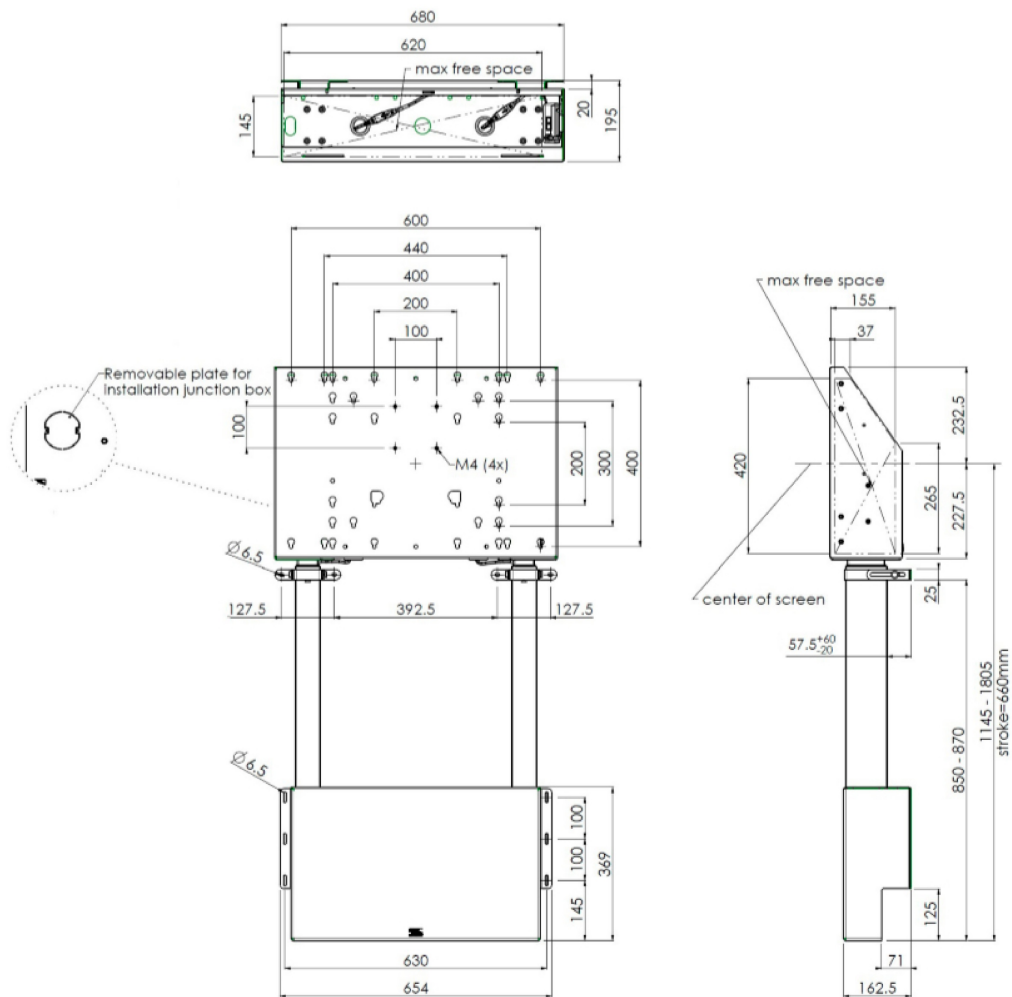

Floor lift on wheels for (touch) flat screens max 120 kg with locable lid for protection

Floor supported wall lift for (touch) screens, max 120 kg A motorized trolley for touch screens up to VESA 600-400. Thanks to its double columns it offers extra stability and robustness for working with a touch display. It features an electrical regulation guaranteeing a continuous and silent height adjustment, and an integrated screen bracket containing most VESA patterns, making it suitable for almost every display. At the back side of the mounting utility, there is space reserved for placing a mini PC or thin client. Please note: If your screen is too big (VESA 600-500/600 or VESA 800-500/600), please use the [MD 052B7280](#) adapter. For screens with VESA 800-400, please use the [MD 052B7265](#) adapter.

01 TECHNICAL SPECIFICATION

Velikost obrazovky	65" - 86"
Max weight capacity	120kg / монитор

02 РАЗМЕР / ВЕС

ЕАН код

4948570032433

Все товарные знаки и торговые марки являются собственностью их владельцев и они защищены. Ошибки и изменения допускаются. Спецификации могут быть изменены без уведомления. Все LCD мониторы соответствуют стандарту ISO-9241-307:2008 по политике битых пикселей.