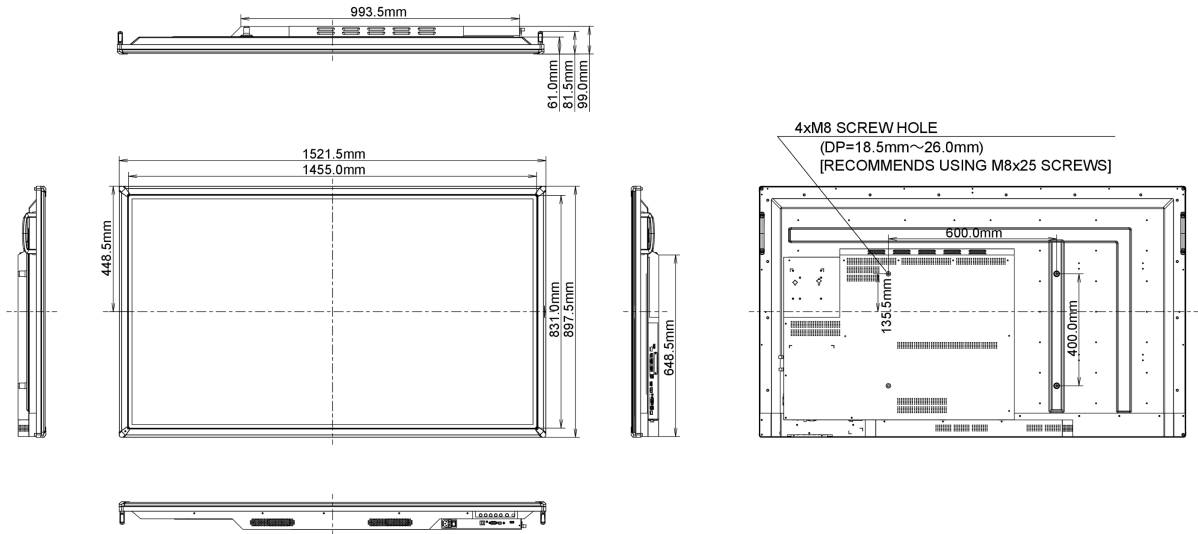

10 AFMETINGEN / GEWICHT

Product afmetingen B x H x D	1521.41 x 897.41 x 98.85mm
Gewicht (zonder doos)	45kg
EAN code	4948570115464

Alle handelsmerken zijn geregistreerd. Gegevens onder voorbehoud van zetfouten. Specificaties kunnen vooraf en zonder opgaa van reden gewijzigd worden. Alle LCD-panels vallen onder ISO-9241-307:2008 inzake pixelfouten.