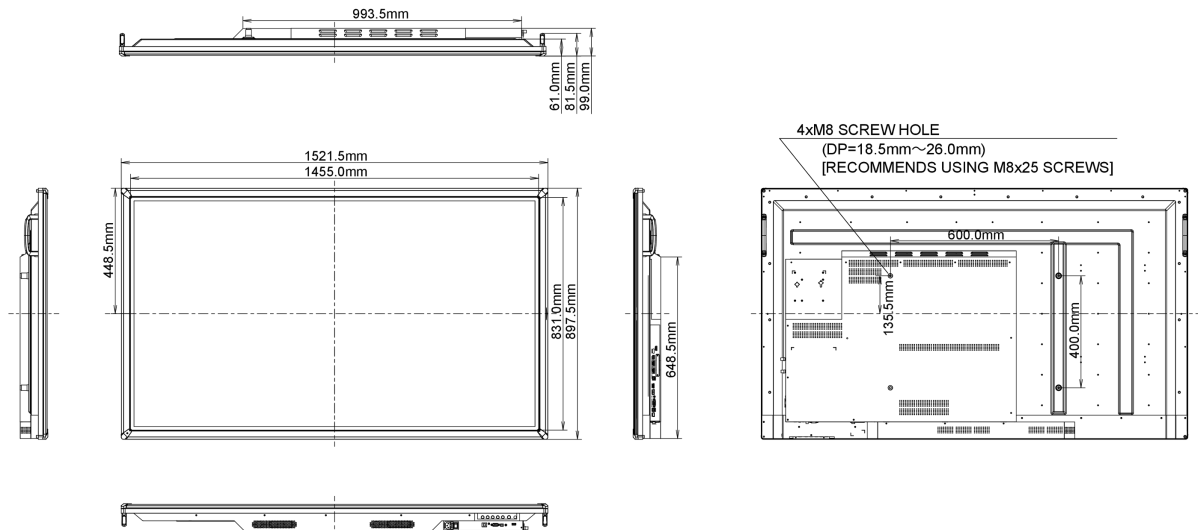

10 ROZMĚRY / HMOTNOST

Rozměry výrobku Š x V x D	1521.41 x 897.41 x 98.85mm
Váha (bez balení)	45kg
EAN code	4948570115464

Všechny ochranné známky jsou registrovány a chráněny. Vyhrazené právo na změny. Veškeré ploché panely LCD splňují normu ISO-9241-307:2008 v oblasti počtu vadných pixelů.