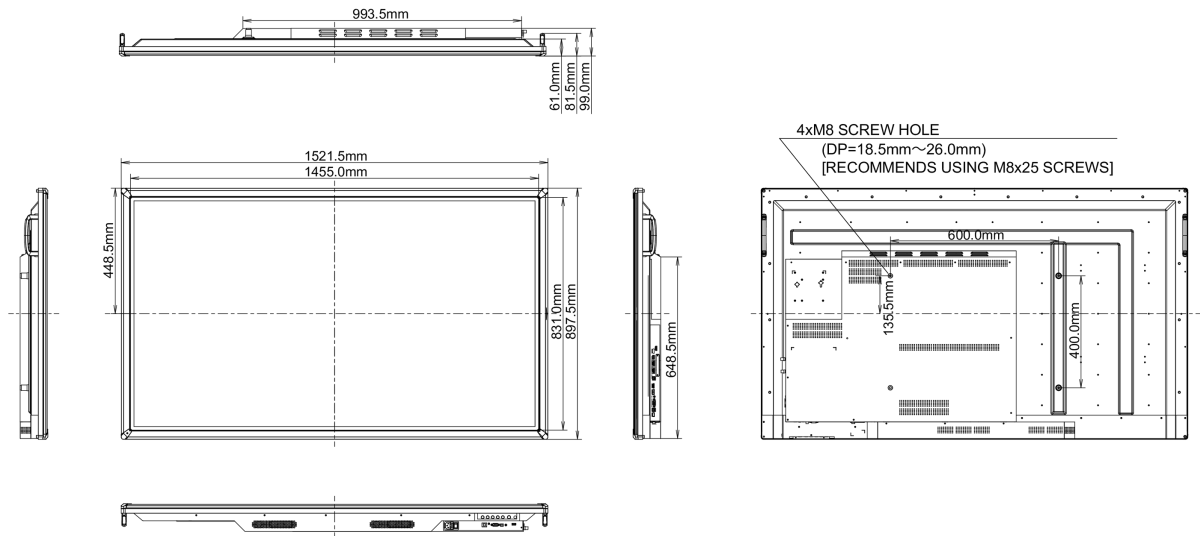

## 10 AFMETINGEN / GEWICHT

Product afmetingen B x H x D	1521.41 x 897.41 x 98.85mm
Gewicht (zonder doos)	45kg
EAN code	4948570115464

Alle handelsmerken zijn geregistreerd. Gegevens onder voorbehoud van zetfouten. Specificaties kunnen vooraf en zonder opgaa van reden gewijzigd worden. Alle LCD-panels vallen onder ISO-9241-307:2008 inzake pixelfouten.