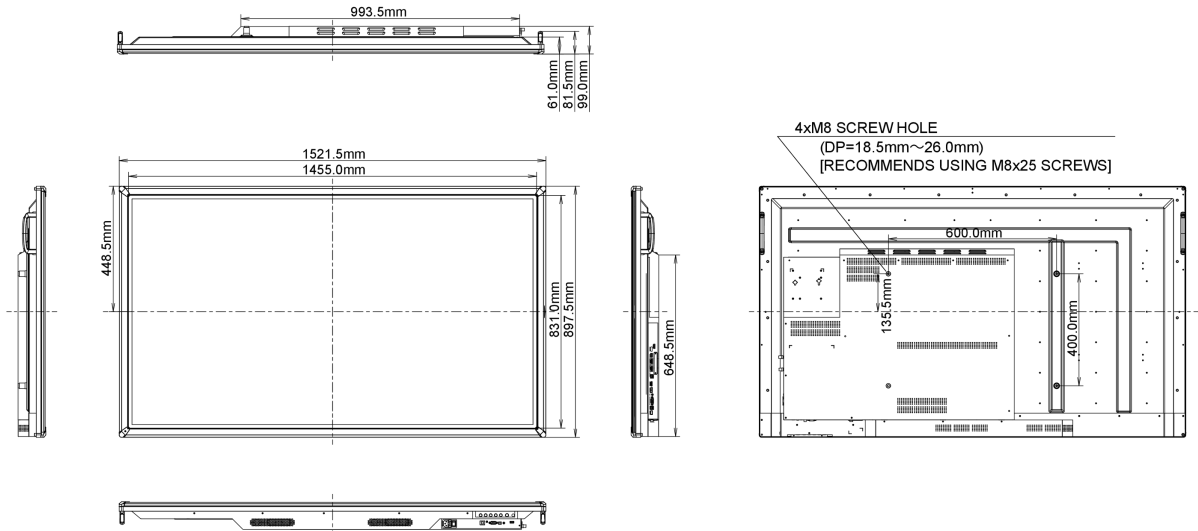

Kullanıcı kontrolleri

General settings: Input, Brightness, Volume (volume, bass, treble, balance, sound mode, mute), Screen (aspect ratio, anti burn-in), Display (brightness, contrast, hue, sharpness, picture mode colour temp), Adjust H-position, V-position, clock, phase, auto), Advanced (wireless & networks, ethernet, share, device, display, storage, apps), Personal (security, language & input, start-up and shut-down, password, input setting, other setting), System (date & time, about device)

Garanti

5 years (for details and eligible countries please check the Warranty section of our website)

06 MEKANİK

Fansız tasarım

evet

07 PAKET İÇERİĞİNDEKİ AKSESUARLAR

Kablolar

güç, VGA, USB, HDMI

Dokunmatik kalem

x3

08 GÜÇ YÖNETİMİ

Güç kaynağı

AC AC - 100V, 240V, 50Hz

Güç kullanımı

205W tipik, 0,5W stand by, 0,5W off mode

09 ÖLÇÜLER / AĞIRLIK

Ürün boyutları G x Y x D

1521.41 x 897.41 x 98.85mm

Ağırlık (kutu hariç)

45kg

EAN kodu

4948570115464