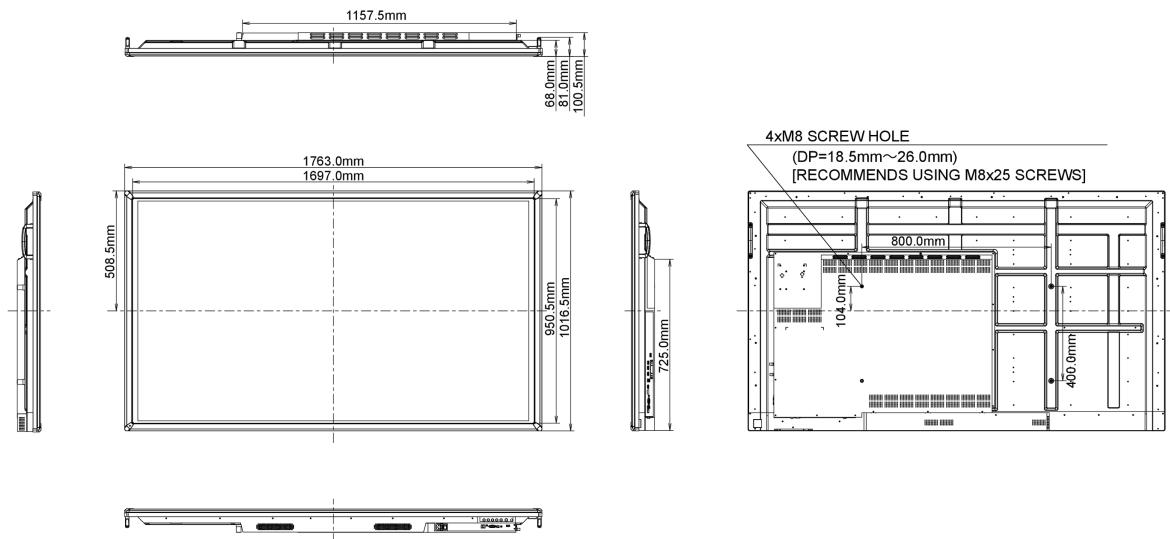

09 UDRŽITELNOST

Předpisy CB, CE, TÜV-Bauart, RoHS support, ErP, WEEE, CU, REACH

REACH SVHC nad 0.1% olova

10 ROZMĚRY / HMOTNOST

Rozměry výrobku Š x V x D 1763.5 x 1016.5 x 100.5mm

Váha (bez balení) 56kg

EAN code 4948570115471