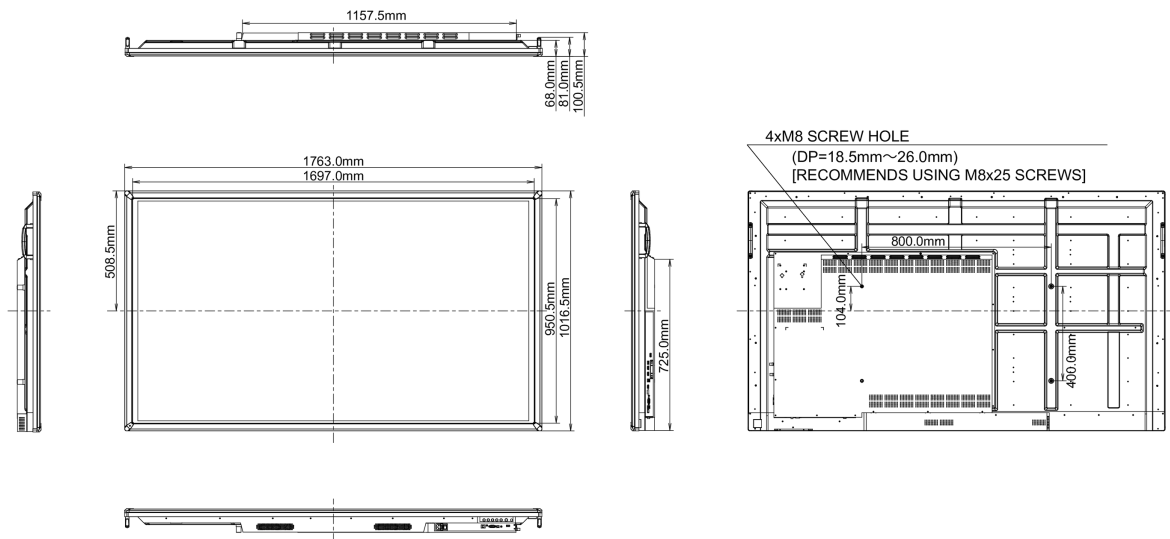

10 AFMETINGEN / GEWICHT

Product afmetingen B x H x D	1763.5 x 1016.5 x 100.5mm
Gewicht (zonder doos)	56kg
EAN code	4948570115471

Alle handelsmerken zijn geregistreerd. Gegevens onder voorbehoud van zetfouten. Specificaties kunnen vooraf en zonder opgave van reden gewijzigd worden. Alle LCD-panels vallen onder ISO-9241-307:2008 inzake pixelfouten.