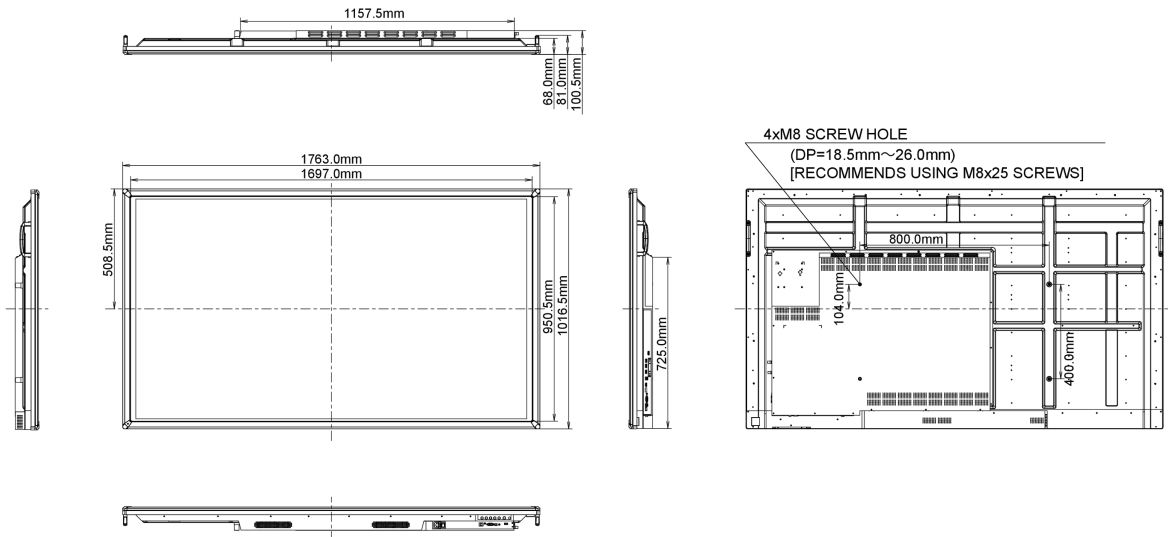

10 РАЗМЕР / ВЕС

Размер продукта Ш x В x Г	1763.5 x 1016.5 x 100.5мм
Вес (без упаковки)	56кг
EAN код	4948570115471

Все товарные знаки и торговые марки являются собственностью их владельцев и они защищены. Ошибки и изменения допускаются. Спецификации могут быть изменены без уведомления. Все LCD мониторы соответствуют стандарту ISO-9241-307:2008 по политике битых пикселей.