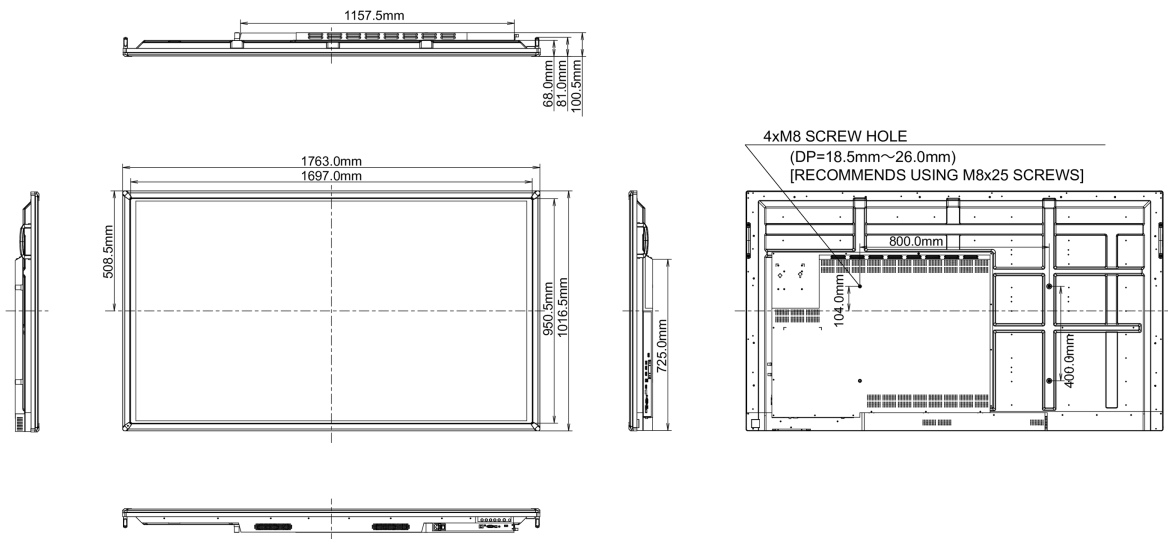

10 РАЗМЕР / ВЕС

Размер продукта Ш x В x Г	1763.5 x 1016.5 x 100.5мм
Вес (без упаковки)	56кг
EAN код	4948570115471

Все товарные знаки и торговые марки являются собственностью их владельцев и они защищены. Ошибки и изменения допускаются. Спецификации могут быть изменены без уведомления. Все LCD мониторы соответствуют стандарту ISO-9241-307:2008 по политике битых пикселей.