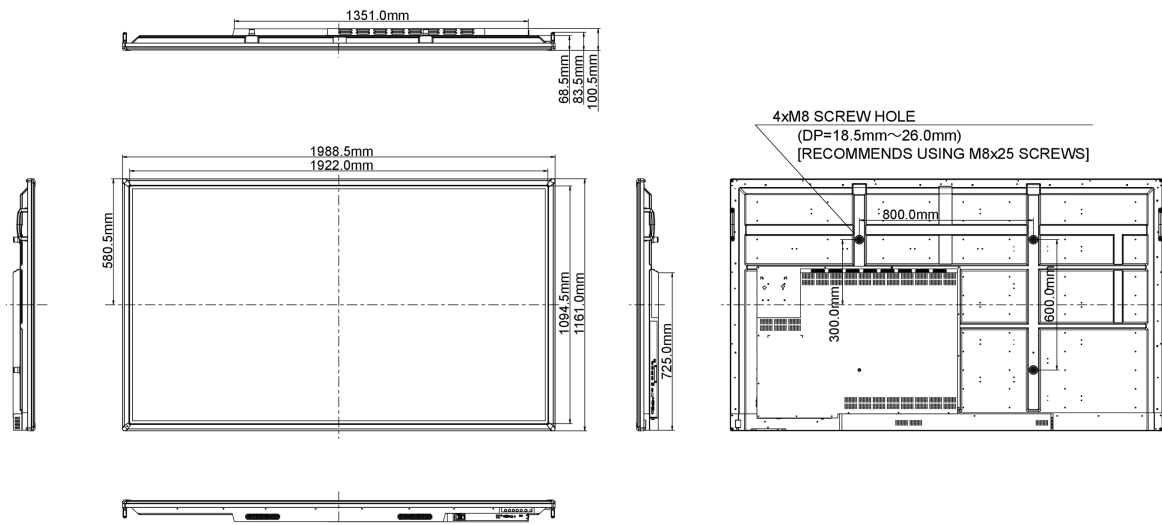

## 10 AFMETINGEN / GEWICHT

Product afmetingen B x H x D	1988.5 x 1161.0 x 100.5mm
Gewicht (zonder doos)	76kg
EAN code	4948570115310

*Alle handelsmerken zijn geregistreerd. Gegevens onder voorbehoud van zetfouten. Specificaties kunnen vooraf en zonder opgave van reden gewijzigd worden. Alle LCD-panelen vallen onder ISO-9241-307:2008 inzake pixelfouten.*