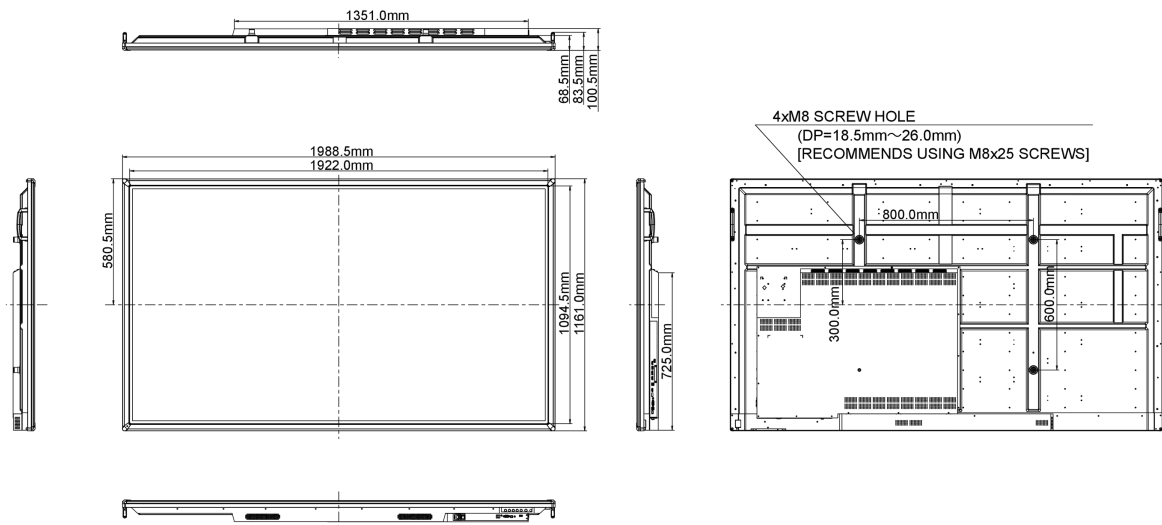

10 РАЗМЕР / ВЕС

Размер продукта Ш x В x Г	1988.5 x 1161.0 x 100.5мм
Вес (без упаковки)	76кг
EAN код	4948570115310

Все товарные знаки и торговые марки являются собственностью их владельцев и они защищены. Ошибки и изменения допускаются. Спецификации могут быть изменены без уведомления. Все LCD мониторы соответствуют стандарту ISO-9241-307:2008 по политике битых пикселей.