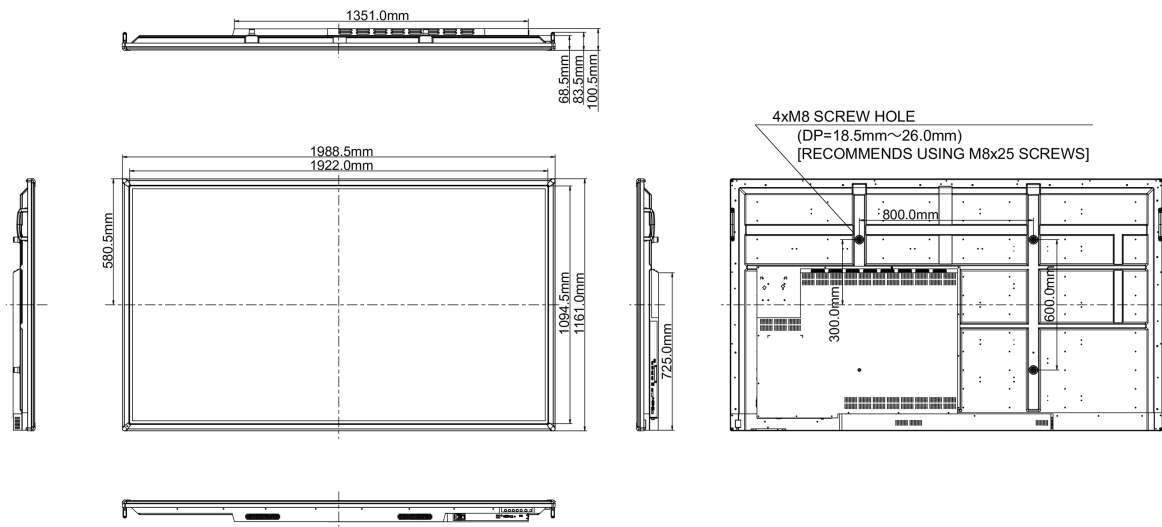

10 AFMETINGEN / GEWICHT

Product afmetingen B x H x D	1988.5 x 1161.0 x 100.5mm
Gewicht (zonder doos)	76kg
EAN code	4948570115310

Alle handelsmerken zijn geregistreerd. Gegevens onder voorbehoud van zetfouten. Specificaties kunnen vooraf en zonder opgaa van reden gewijzigd worden. Alle LCD-panelen vallen onder ISO-9241-307:2008 inzake pixelfouten.