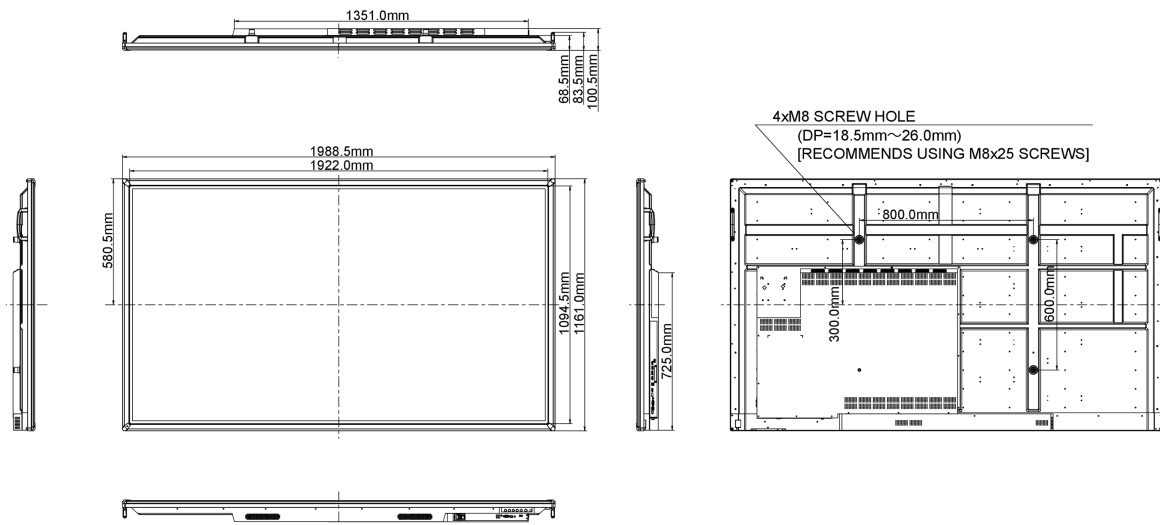

10 РАЗМЕР / ВЕС

Размер продукта Ш x В x Г	1988.5 x 1161.0 x 100.5мм
Вес (без упаковки)	76кг
EAN код	4948570115310

Все товарные знаки и торговые марки являются собственностью их владельцев и они защищены. Ошибки и изменения допускаются. Спецификации могут быть изменены без уведомления. Все LCD мониторы соответствуют стандарту ISO-9241-307:2008 по политике битых пикселей.