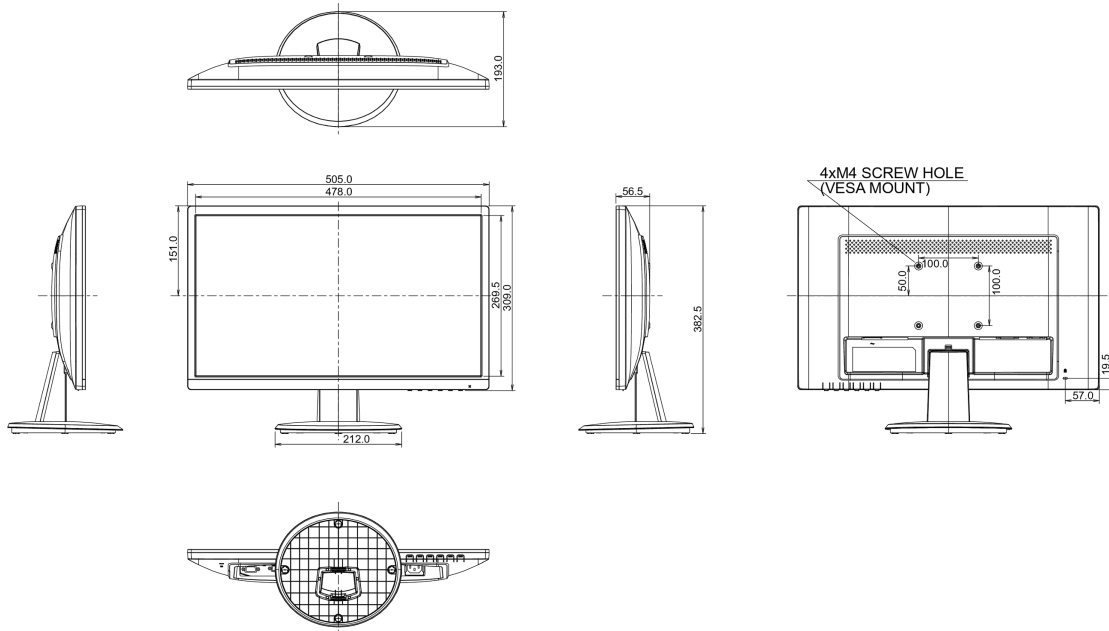

08 AFMETINGEN / GEWICHT

| | |
|------------------------------|---------------------|
| Product afmetingen B x H x D | 505 x 382.5 x 193mm |
| Gewicht (zonder doos) | 3.0kg |
| EAN code | 4948570115617 |