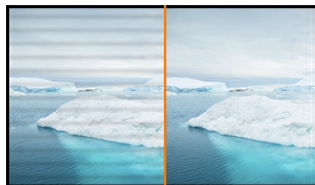

Een Full HD LED monitor met 1ms reactietijd en triple inputs

iiyama's 22" LED LCD-monitor, de ProLite E2283HS, is voorzien van een snel 1ms Full HD panel met groot contrast (80mln:1 ACR) voor zeer helder, contrastrijk en kleurecht beeld. De Triple Input (VGA, HDMI, DisplayPort) zorgt voor een probleemloze aansluiting t.b.v. de meest recente grafische kaarten, notebooks en ander randapparatuur. Deze E2283HS is tevens uitgerust met ingebouwde high-quality stereo speakers en is TCO gecertificeerd.

OverDrive ON / OFF

Wanneer snel bewegende beelden worden getoond kan het beeld soms onscherp overkomen. Met het inschakelen van de Beeldacceleratie wordt dit voorkomen.

01 PANEEL EIGENSCHAPPEN

| | |
|------------------------|--|
| Beelddiagonaal | 21.5", 54.7cm |
| Paneel | TN LED, matte finish |
| Resolutie | 1920 x 1080 @75Hz (2.1 megapixel Full HD, HDMI&DisplayPort) |
| Beeldverhouding | 16:9 |
| Paneel helderheid | 250 cd/m ² |
| Statisch contrast | 1000:1 |
| Advanced contrast | 80M:1 |
| Reactietijd (GTG) | 1ms |
| Inkijkhoek | horizontaal/verticaal: 170°/160°, rechts/links: 85°/85°, naar boven/onderen: 80°/80° |
| Kleurondersteuning | 16.7mln (sRGB: 99%; NTSC: 72%) |
| Horizontale frequentie | 30 - 80kHz |
| Zichtbaar formaat | 476.6 x 268.1mm, 18.8 x 10.6" |
| Pixel pitch | 0.248mm |
| Kleur | mat |