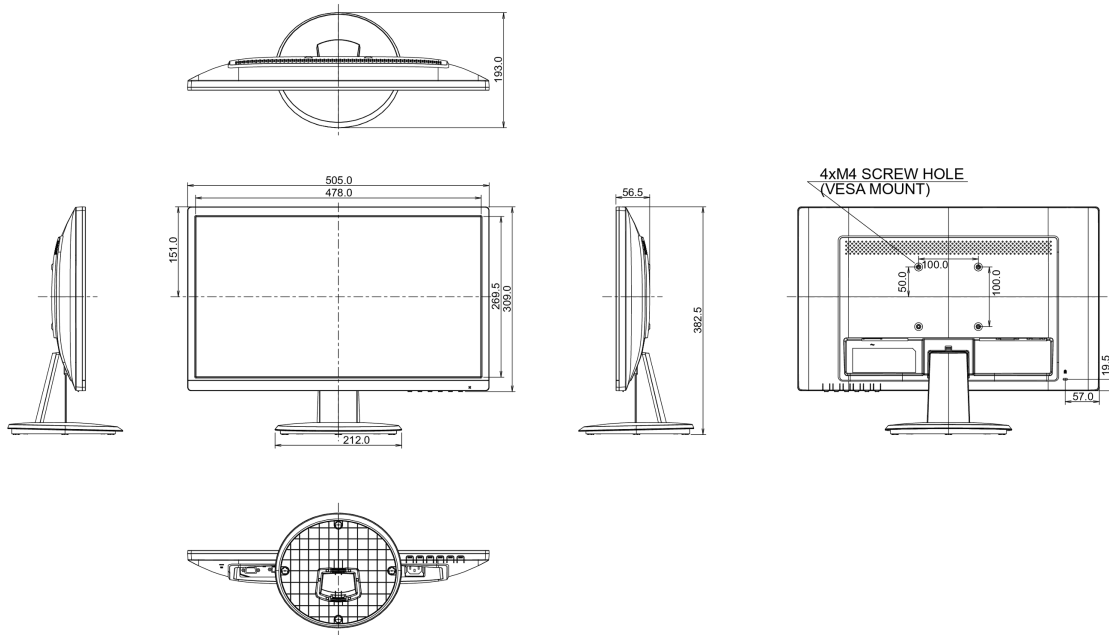

## 08 РАЗМЕР / ВЕС

Размер продукта Ш x В x Г	505 x 382.5 x 193мм
Вес (без упаковки)	3.0кг
EAN код	4948570115617

Все товарные знаки и торговые марки являются собственностью их владельцев и они защищены. Ошибки и изменения допускаются. Спецификации могут быть изменены без уведомления. Все LCD мониторы соответствуют стандарту ISO-9241-307:2008 по политике битых пикселей.