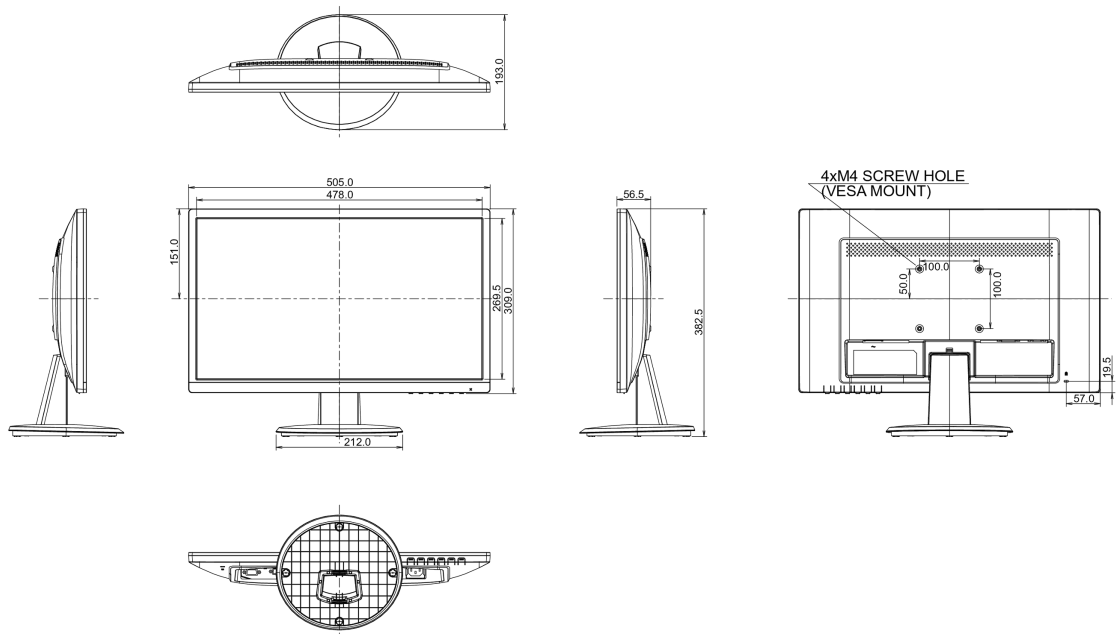

## 08 ROZMĚRY / HMOTNOST

Rozměry výrobku Š x V x D	505 x 382.5 x 193mm
Váha (bez balení)	3.0kg
EAN code	4948570115617

Všechny ochranné známky jsou registrovány a chráněny. Vyhrazené právo na změny. Veškeré ploché panely LCD splňují normu ISO-9241-307:2008 v oblasti počtu vadných pixelů.