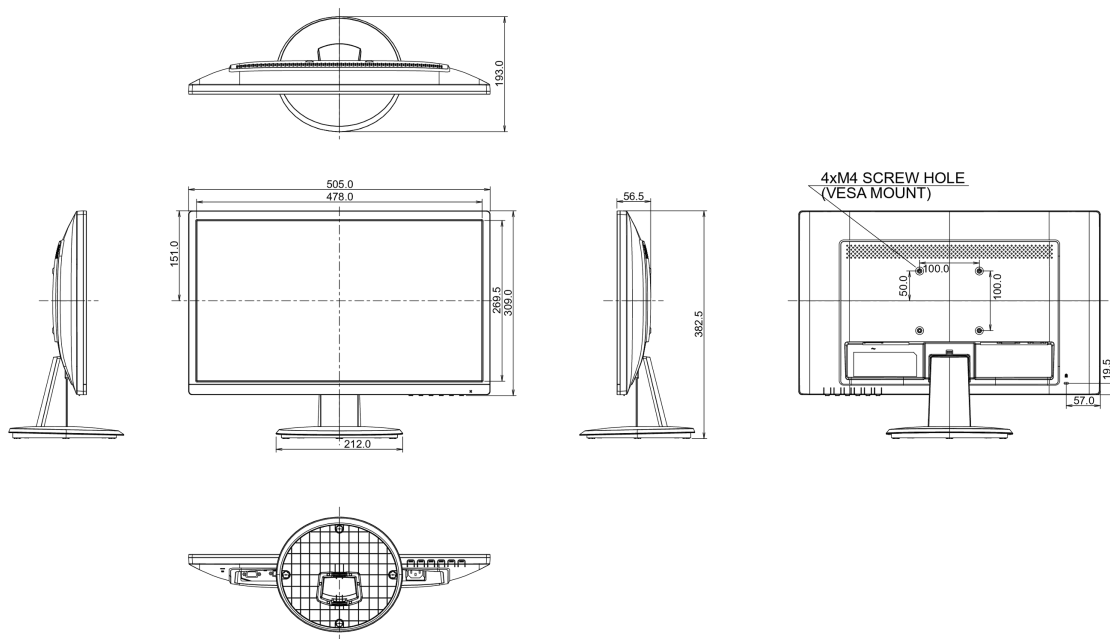

04 ASPECTOS MECÁNICOS

Soporte de altura regulable	inclinación
Ángulo de inclinación	22° arriba; 5° abajo
Montaje VESA	100 x 100mm

05 ACCESSORIES INCLUDED

Cable	de alimentación, HDMI
Otro	guía de inicio rápido, guía de seguridad

08 DIMENSIONES / PESO

Producto dimensiones W x H x D	505 x 382.5 x 193mm
Peso (sin caja)	3.0kg
Código EAN	4948570115617

All trademarks and registered trademarks acknowledged. E & O E. Specification subject to change without notice. All LCD's comply with ISO-9241-307:2008 in connection with pixel defects.