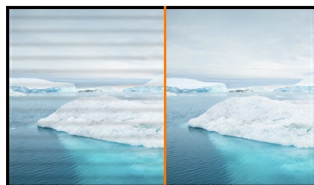

A Full HD LED monitor with 1 ms response time

The ProLite E2283HS-B3 is an excellent 22" Full HD LED-backlit monitor with 1920 x 1080p resolution. It features 1ms response time and 12 000 000 : 1 Advanced Contrast Ratio, assuring clear and vibrant picture quality and high contrast. Triple Input support ensures compatibility with the latest installed graphics cards and embedded notebook outputs. The E2283HS-B3 is equipped with two high quality stereo speakers. TCO Certified, this monitor is a reliable solution for both home and office use.

Flicker free

El control del brillo del monitor a través de la corriente eléctrica nos ha permitido eliminar el parpadeo de la pantalla. Puedes probarlo fácilmente - solo mira la pantalla a través de la cámara de tu smartphone. No hay parpadeo - a tus ojos les encantará!

OverDrive ON / OFF

A veces tu pantalla puede volverse borrosa al mostrar gráficos muy rápidos. La función OverDrive eliminará este problema.

01 CARACTERÍSTICAS DE LA PANTALLA

Diagonal	21.5", 54.7cm
Pantalla	TN LED, acabado mate
Resolución nativa	1920 x 1080 @75Hz (2.1 megapixel Full HD, HDMI&DisplayPort)
Resolucion nativa	75Hz
Relación de aspecto	16:9
Brillo	250 cd/m ²
Contraste estático	1000:1
Contraste avanzado	80M:1
Tiempo de respuesta (GTG)	1ms
Área de visualización	horizontal/vertical: 170°/160°, derecho/izquierdo: 85°/85°, arriba/abajo: 80°/80°
Soporte de Color	16.7mIn (sRGB: 99%; NTSC: 72%)
Sincronización horizontal	30 - 80kHz
Área de visualización h x v	476.6 x 268.1mm, 18.8 x 10.6"
Pixel pitch	0.248mm
Colour	mate