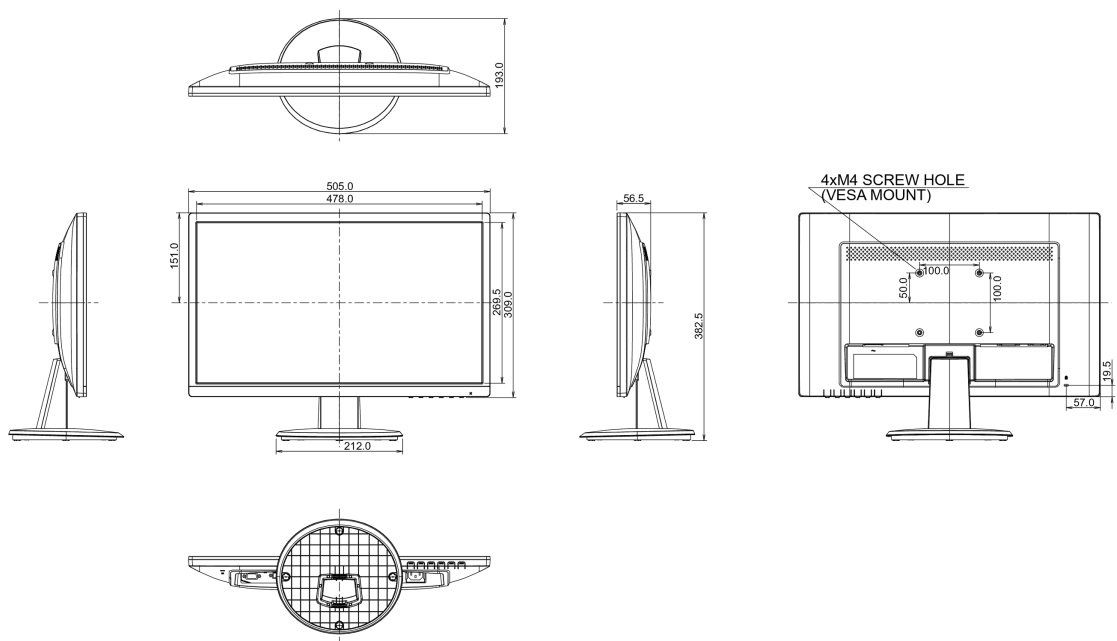

## 08 DIMENSIONI / PESO

Prodotti dimensioni L x H x P	505 x 382.5 x 193mm
Peso (netto)	3.0kg
EAN code	4948570115617

Tutti i marchi e i marchi registrati citati. E & O E. Specifiche soggette a modifiche senza preavviso. Tutti i display LCD è conforme alla norma ISO-9241-307:2008 in connessione con difetti dei pixel.