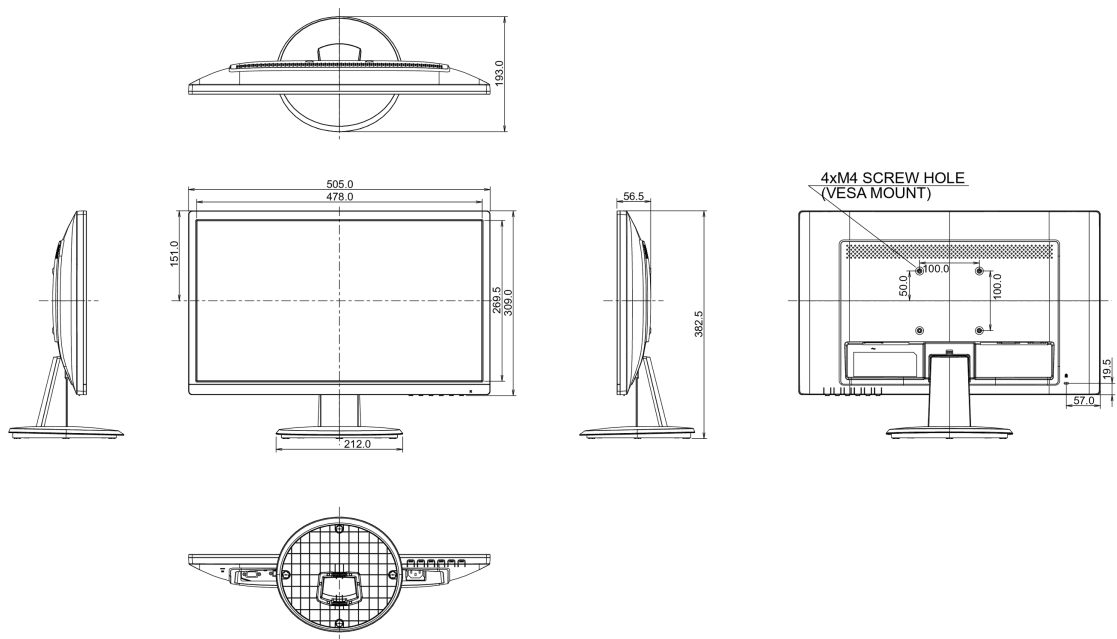

04 MECHANISME

Positieaanpassingen	kantelen
Kantelhoek	22° omhoog; 5° omlaag
VESA montage	100 x 100mm

05 INBEGREPEN ACCESSOIRES

Kabels	Stroom, HDMI
Overige	Quick guide handleiding, veiligheidsinstructies

06 POWER-MANAGEMENT

08 AFMETINGEN / GEWICHT

Product afmetingen B x H x D	505 x 382.5 x 193mm
Gewicht (zonder doos)	3.0kg
EAN code	4948570115617

Alle handelsmerken zijn geregistreerd. Gegevens onder voorbehoud van zetfouten. Specificaties kunnen vooraf en zonder opgave van reden gewijzigd worden. Alle LCD-panels vallen onder ISO-9241-307:2008 inzake pixelfouten.