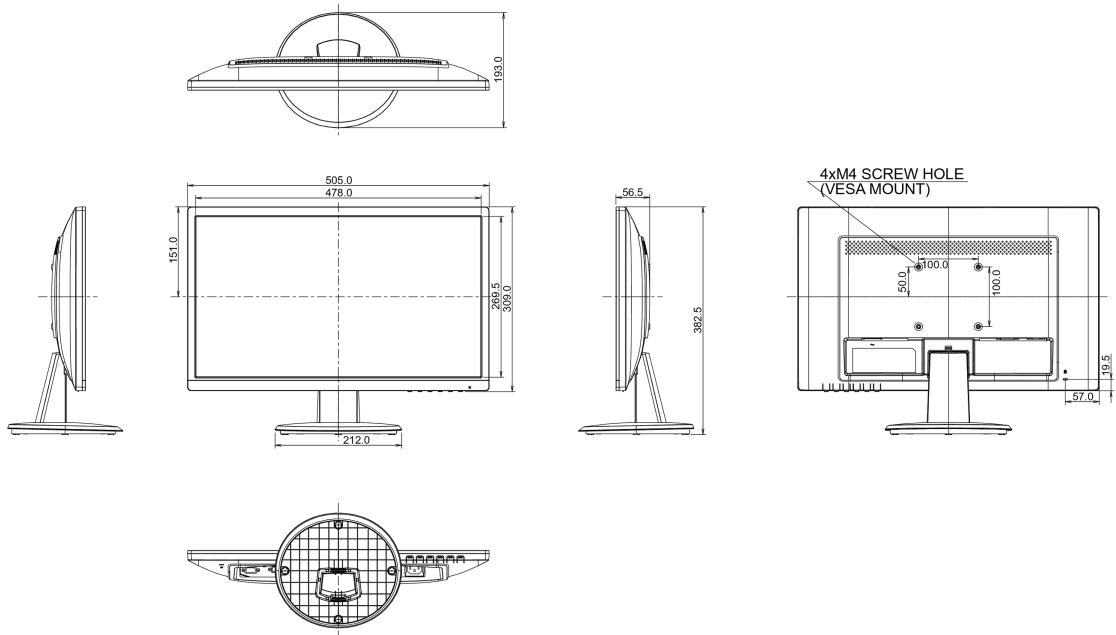

08 РАЗМЕР / ВЕС

Размер продукта Ш x В x Г	505 x 382.5 x 193мм
Вес (без упаковки)	3.0кг
EAN код	4948570115617

Все товарные знаки и торговые марки являются собственностью их владельцев и они защищены. Ошибки и изменения допускаются. Спецификации могут быть изменены без уведомления. Все LCD мониторы соответствуют стандарту ISO-9241-307:2008 по политике битых пикселей.