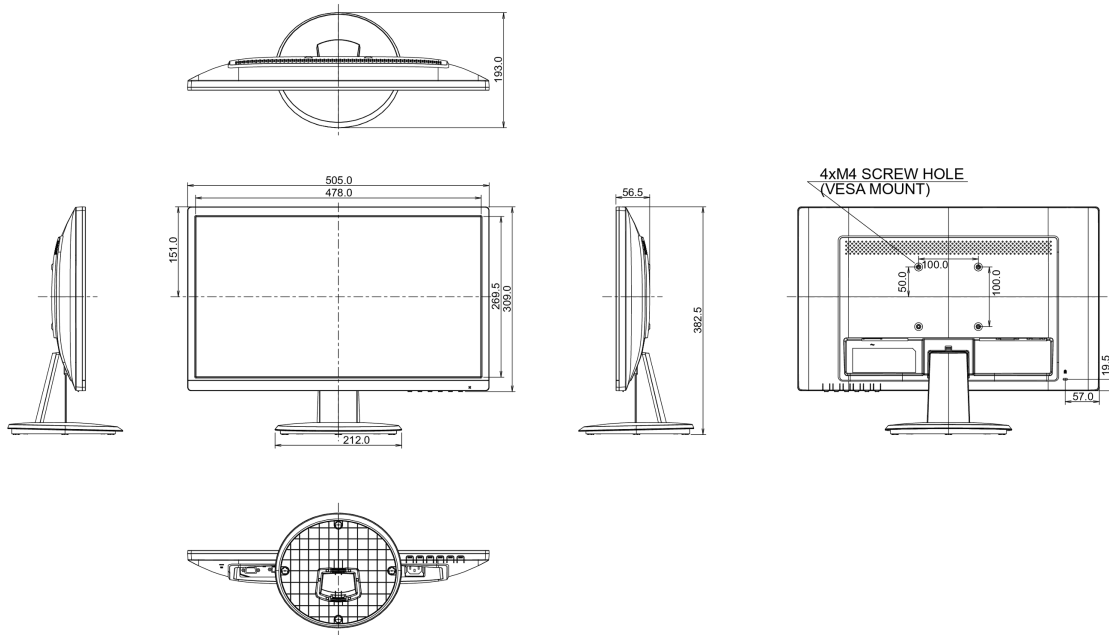

08 РАЗМЕР / ВЕС

Размер продукта Ш x В x Г	505 x 382.5 x 193мм
Вес (без упаковки)	3.0кг
EAN код	4948570115617

Все товарные знаки и торговые марки являются собственностью их владельцев и они защищены. Ошибки и изменения допускаются. Спецификации могут быть изменены без уведомления. Все LCD мониторы соответствуют стандарту ISO-9241-307:2008 по политике битых пикселей.