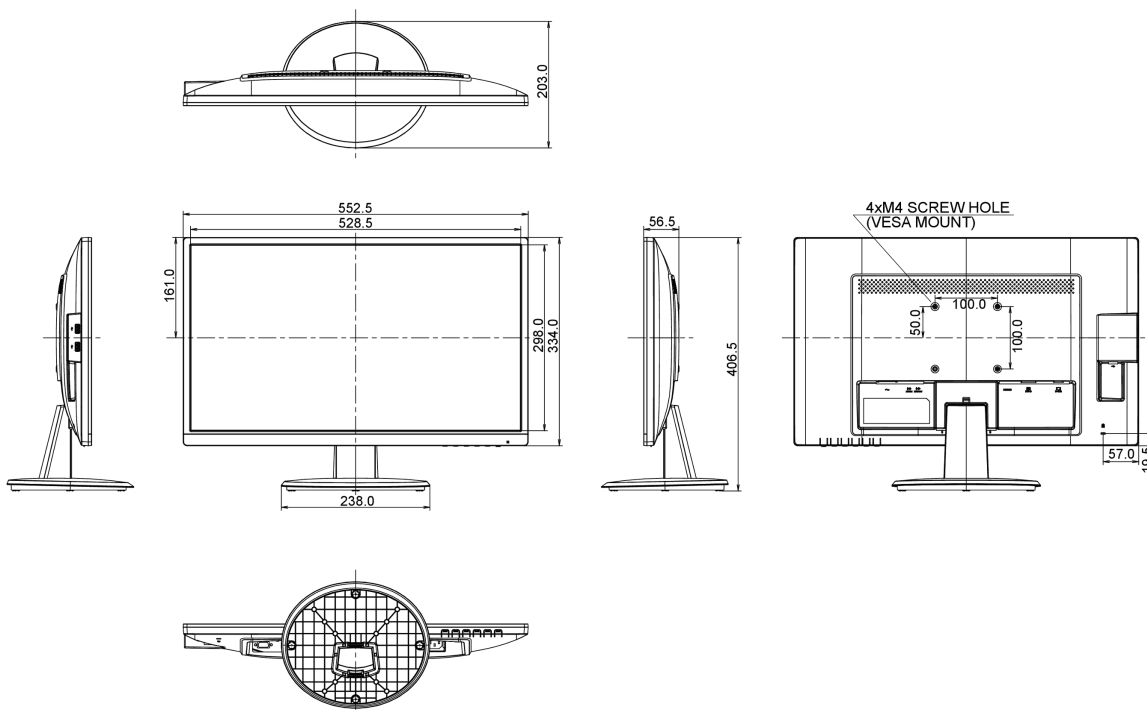

## 08 РАЗМЕР / ВЕС

Размер продукта Ш x В x Г	552.5 x 406.5 x 203мм
Размер коробки Ш x В x Г	622 x 410 x 120мм
Вес (без упаковки)	3.9кг
EAN код	4948570115655

Все товарные знаки и торговые марки являются собственностью их владельцев и они защищены. Ошибки и изменения допускаются. Спецификации могут быть изменены без уведомления. Все LCD мониторы соответствуют стандарту ISO-9241-307:2008 по политике битых пикселей.