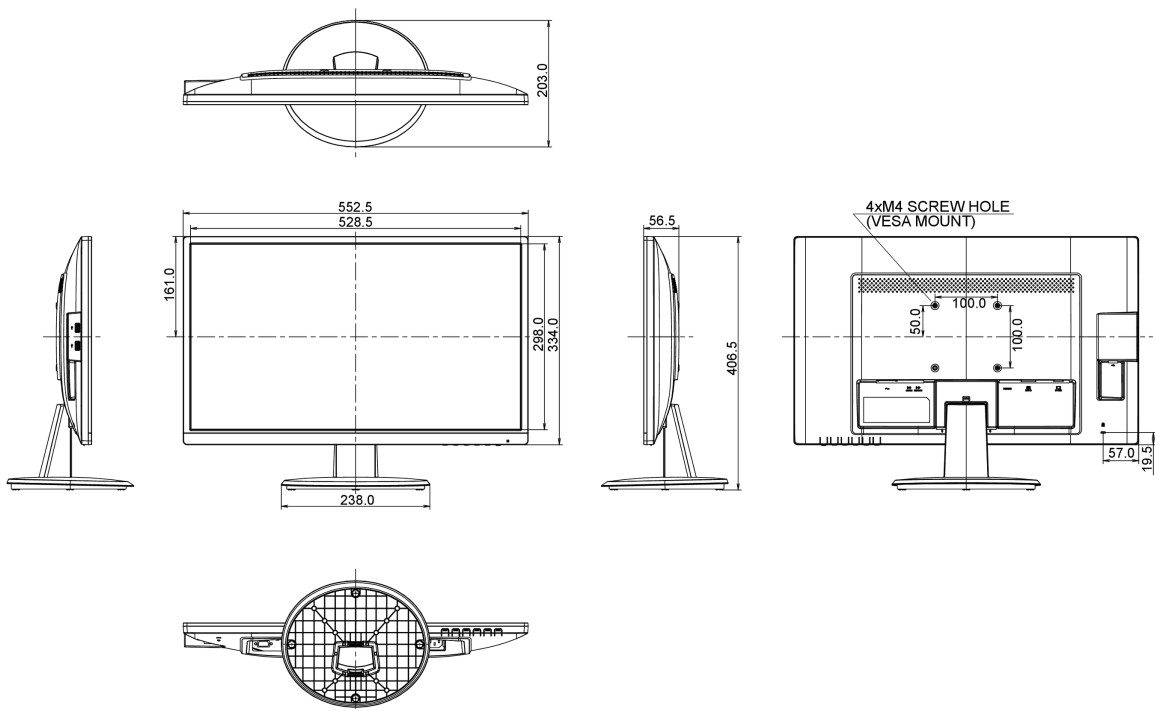

04 MEHANIČKI

Podešavanje položaja prikaza	nagib
Ugao nagiba	22° gore; 5° dole
VESA montiranje	100 x 100mm

05 UKLJUČENI DODACI

Kablovi	Strujni kabl, USB, HDMI
Ostalo	kratko uputstvo, bezbednosni vodič

06 UPRAVLJANJE NAPAJANJEM

08 DIMENZIJE / TEŽINA

Dimenzije proizvoda Š x V x D	552.5 x 406.5 x 203mm
Dimenzije kutije Š x V x D	622 x 410 x 120mm
Težina (bez kutije)	3.9kg
EAN kod	4948570115655

All trademarks and registered trademarks acknowledged. E & O E. Specification subject to change without notice. All LCD's comply with ISO-9241-307:2008 in connection with pixel defects.