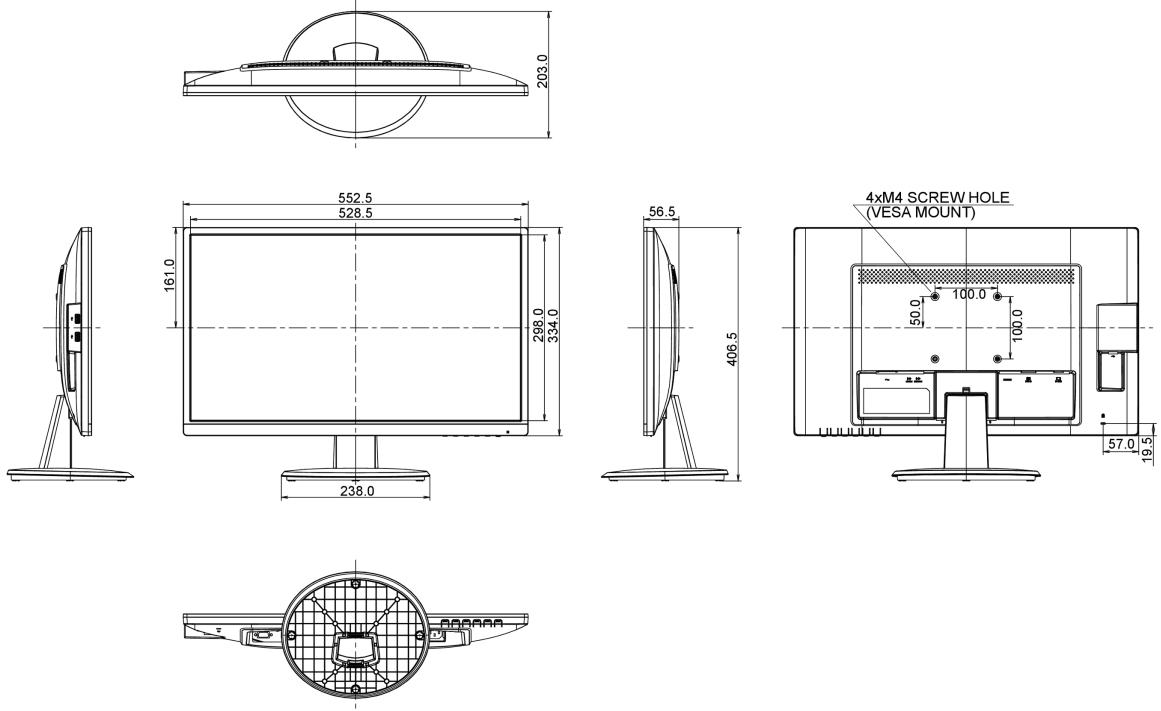

04 MEKANİK

Eğim açısı	22° yukarı; 5° aşağı
------------	----------------------

05 PAKET İÇERİĞİNDEKİ AKSESUARLAR

Kablolar	güç, USB, HDMI
----------	----------------

06 GÜÇ YÖNETİMİ

Güç kaynağı	AC 100 - 240V, 50/60Hz
Güç kullanımı	26W tipik, 0.33W stand by, 0.29W off mode

07 SÜRDÜRÜLEBİLİRLİK

08 ÖLÇÜLER / AĞIRLIK

Ürün boyutları G x Y x D 552.5 x 406.5 x 203mm

Kutu boyutları G x Y x D 622 x 410 x 120mm

Ağırlık (kutu hariç) 3.9kg

EAN kodu 4948570115655

All trademarks and registered trademarks acknowledged. E & O E. Specification subject to change without notice. All LCD's comply with ISO-9241-307:2008 in connection with pixel defects.