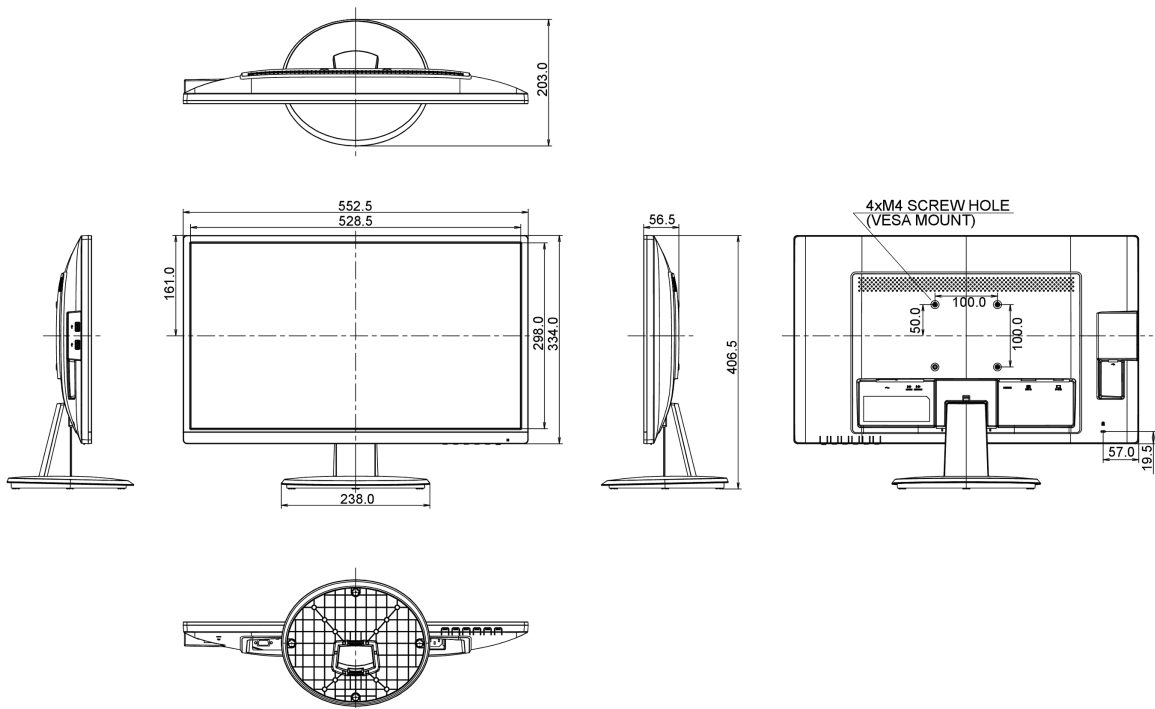

## 08 РАЗМЕР / ВЕС

Размер продукта Ш x В x Г	552.5 x 406.5 x 203мм
Размер коробки Ш x В x Г	622 x 410 x 120мм
Вес (без упаковки)	3.9кг
EAN код	4948570115655

Все товарные знаки и торговые марки являются собственностью их владельцев и они защищены. Ошибки и изменения допускаются. Спецификации могут быть изменены без уведомления. Все LCD мониторы соответствуют стандарту ISO-9241-307:2008 по политике битых пикселей.