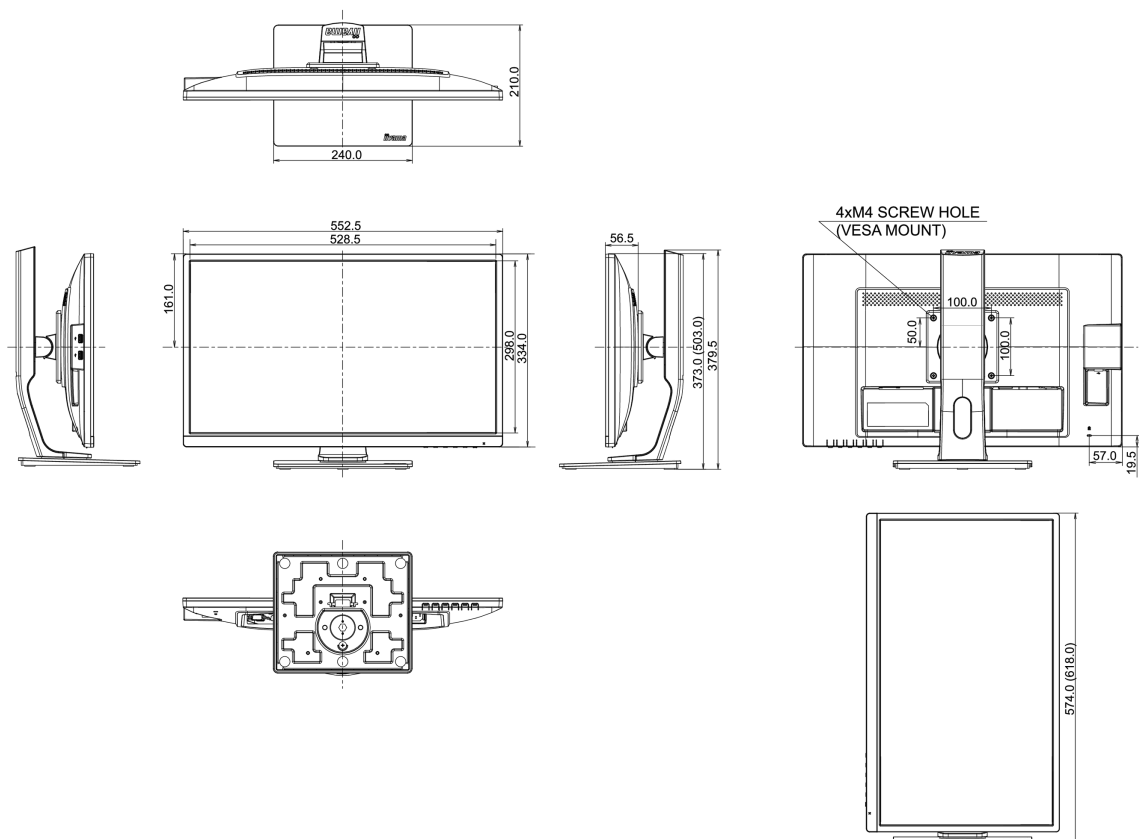

04 MECHANISME

Positieaanpassingen	hoogte, pivot (rotatie), draaien, kantelen
Hoogte-instelling	130mm
Rotatie	90°
Draaibare voet	90°; 45° links; 45° rechts
Kantelhoek	22° omhoog; 5° omlaag
VESA montage	100 x 100mm

E

REACH SVHC

meer dan 0.1%: Lood

08 AFMETINGEN / GEWICHT**Product afmetingen B x H x D**

552.5 x 373 (503) x 210mm

Doos afmetingen B x H x D

693 x 414 x 200mm

Gewicht (zonder doos)

5.6kg

EAN code

4948570115648

Alle handelsmerken zijn geregistreerd. Gegevens onder voorbehoud van zetfouten. Specificaties kunnen vooraf en zonder opgave van reden gewijzigd worden. Alle LCD-panels vallen onder ISO-9241-307:2008 inzake pixelfouten.