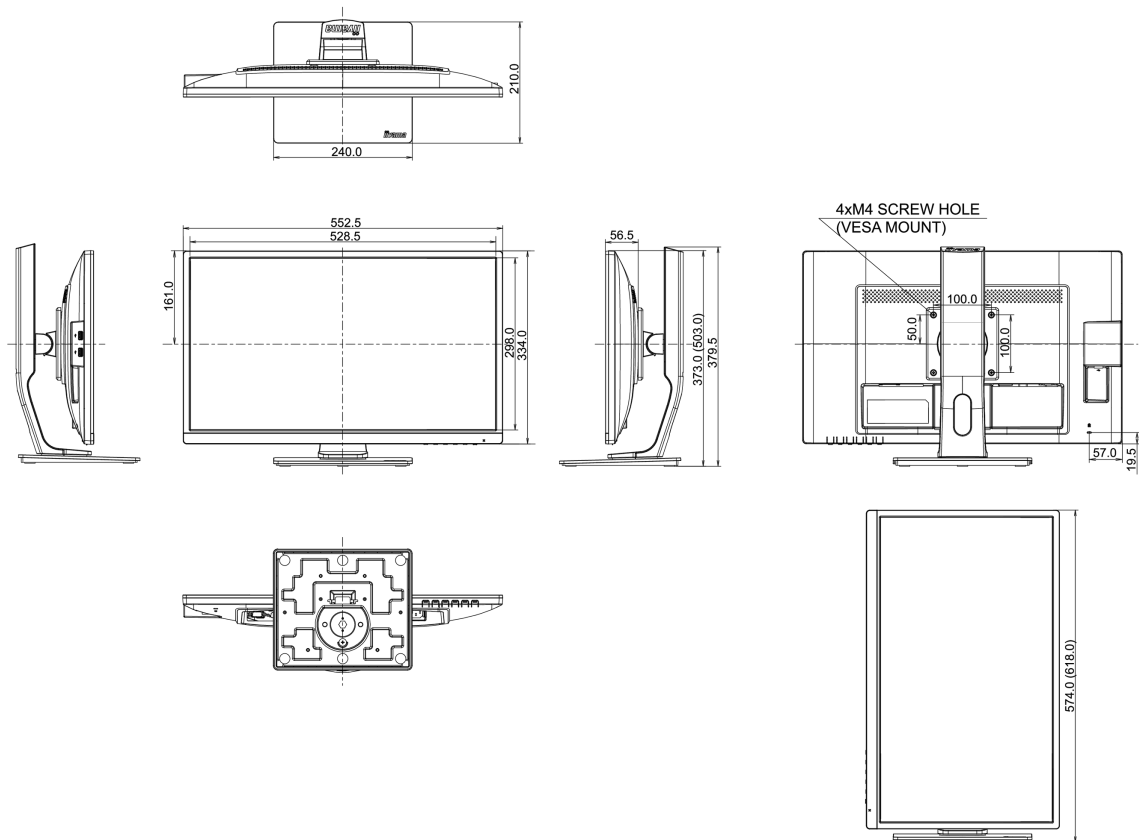

Kabely

napájecí, USB, HDMI

Ostatní

uživatelský manuál, instrukce bezpečnosti

06 POWER-MANAGEMENT

Napájecí zdroj:

interní

Napájení

AC 100 - 240V, 50/60Hz

Odběr energie:

26W typisch, 0.33W odpočinek, 0.29W vypnutý

07 UDRŽITELNOST

Předpisy

TCO Certified, CE, TÜV-GS, EAC, VCCI-B, RoHS support, ErP, WEEE, REACH, ENERGY STAR®

Energetická třída (Regulation (EU) 2017/1369)

E

REACH SVHC

nad 0.1% olova

08 ROZMĚRY / HMOTNOST

Rozměry výrobku Š x V x D

552.5 x 373 (503) x 210mm

Rozměry balení Š x V x D

693 x 414 x 200mm

Váha (bez balení)

5.6kg

EAN code

4948570115648

Všechny ochranné známky jsou registrovány a chráněny. Vyhrazené právo na změny. Veškeré ploché panely LCD splňují normu ISO-9241-307:2008 v oblasti počtu vadných pixelů.