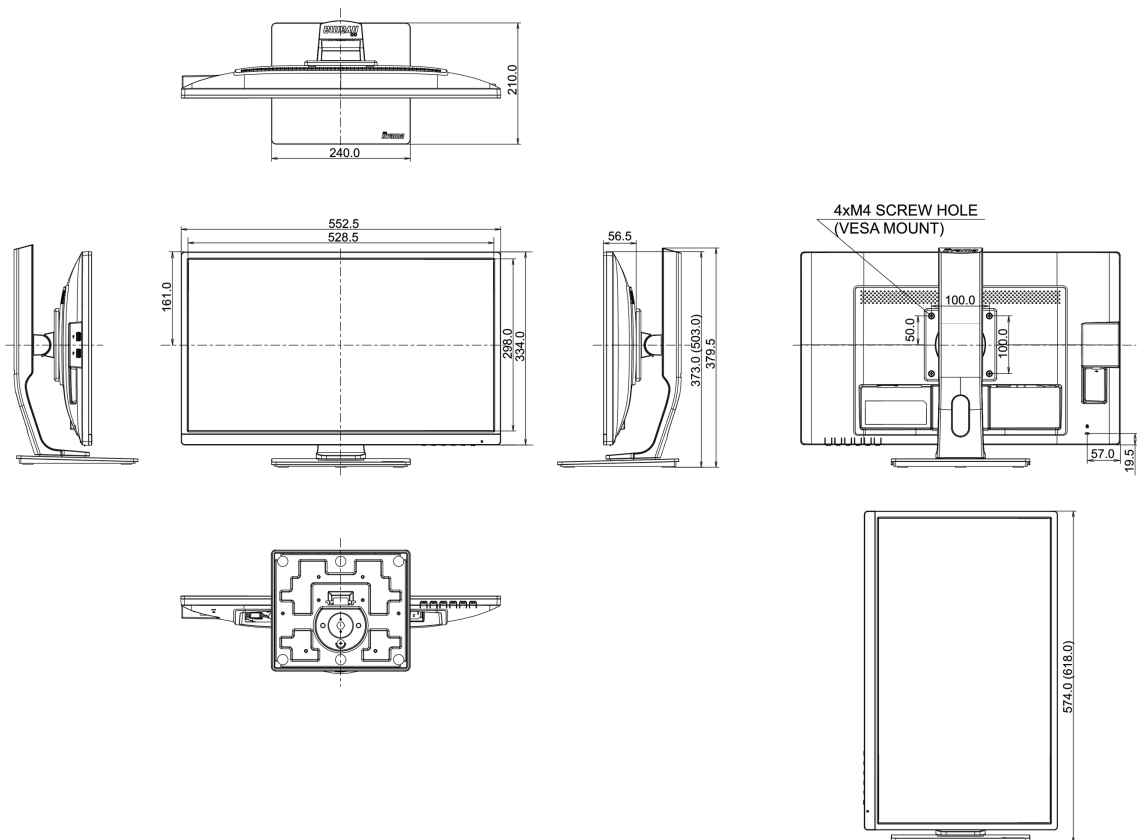

## 04 ASPECTOS MECÁNICOS

Soporte de altura regulable	altura, pivote (rotación), giro, inclinación
Ajuste de altura	130mm
Rotación (función de pivote)	90°
Soporte giratorio	90°; 45° izquierdo; 45° derecho
Ángulo de inclinación	22° arriba; 5° abajo
Montaje VESA	100 x 100mm

## 08 DIMENSIONES / PESO

Producto dimensiones W x H x D	552.5 x 373 (503) x 210mm
Dimensiones de la caja (ancho x alto x fondo)	693 x 414 x 200mm
Peso (sin caja)	5.6kg
Código EAN	4948570115648

*All trademarks and registered trademarks acknowledged. E & O E. Specification subject to change without notice. All LCD's comply with ISO-9241-307:2008 in connection with pixel defects.*