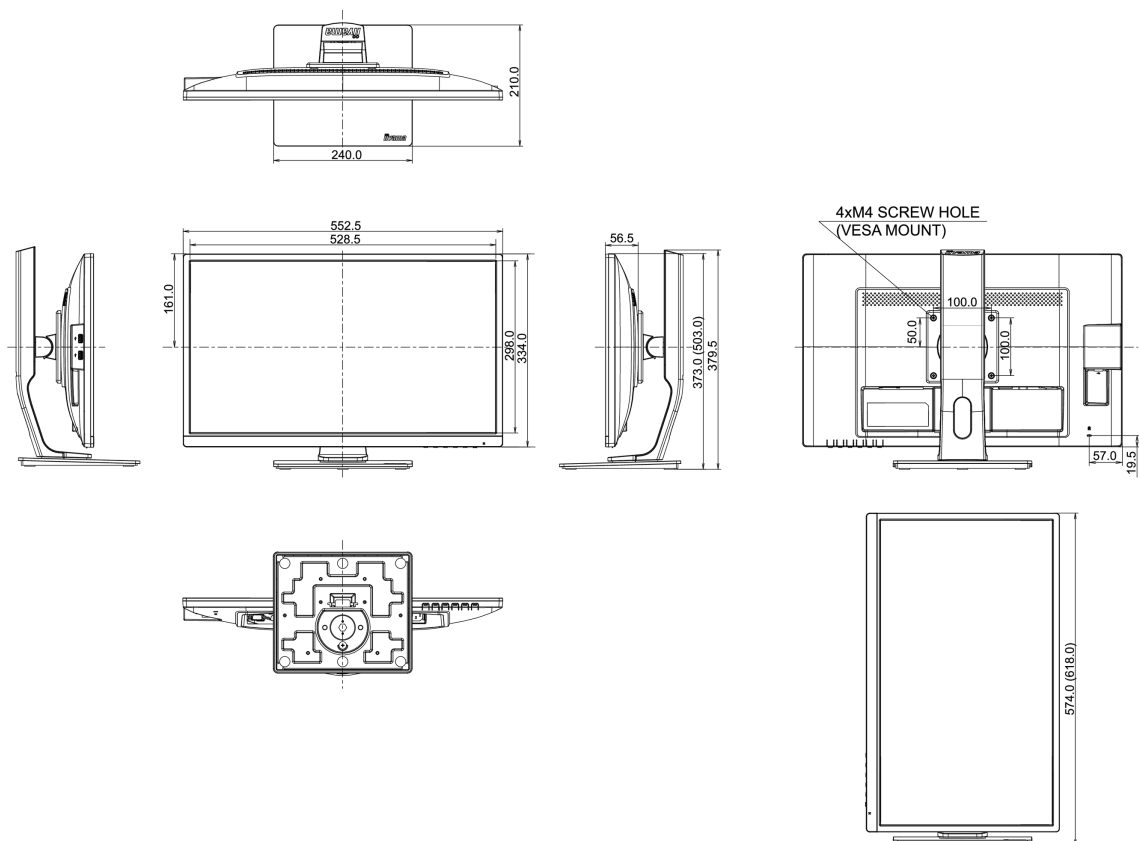

## 04 MECHANISME

Positieaanpassingen	hoogte, pivot (rotatie), draaien, kantelen
Hoogte-instelling	130mm
Rotatie	90°
Draaibare voet	90°; 45° links; 45° rechts
Kantelhoek	22° omhoog; 5° omlaag
VESA montage	100 x 100mm

**Energie efficiëntie klasse (Regulation (EU) 2017/1369)**

E

**REACH SVHC**

meer dan 0.1%: Lood

**08 AFMETINGEN / GEWICHT****Product afmetingen B x H x D**

552.5 x 373 (503) x 210mm

**Doos afmetingen B x H x D**

693 x 414 x 200mm

**Gewicht (zonder doos)**

5.6kg

**EAN code**

4948570115648

Alle handelsmerken zijn geregistreerd. Gegevens onder voorbehoud van zetfouten. Specificaties kunnen vooraf en zonder opgave van reden gewijzigd worden. Alle LCD-panels vallen onder ISO-9241-307:2008 inzake pixelfouten.