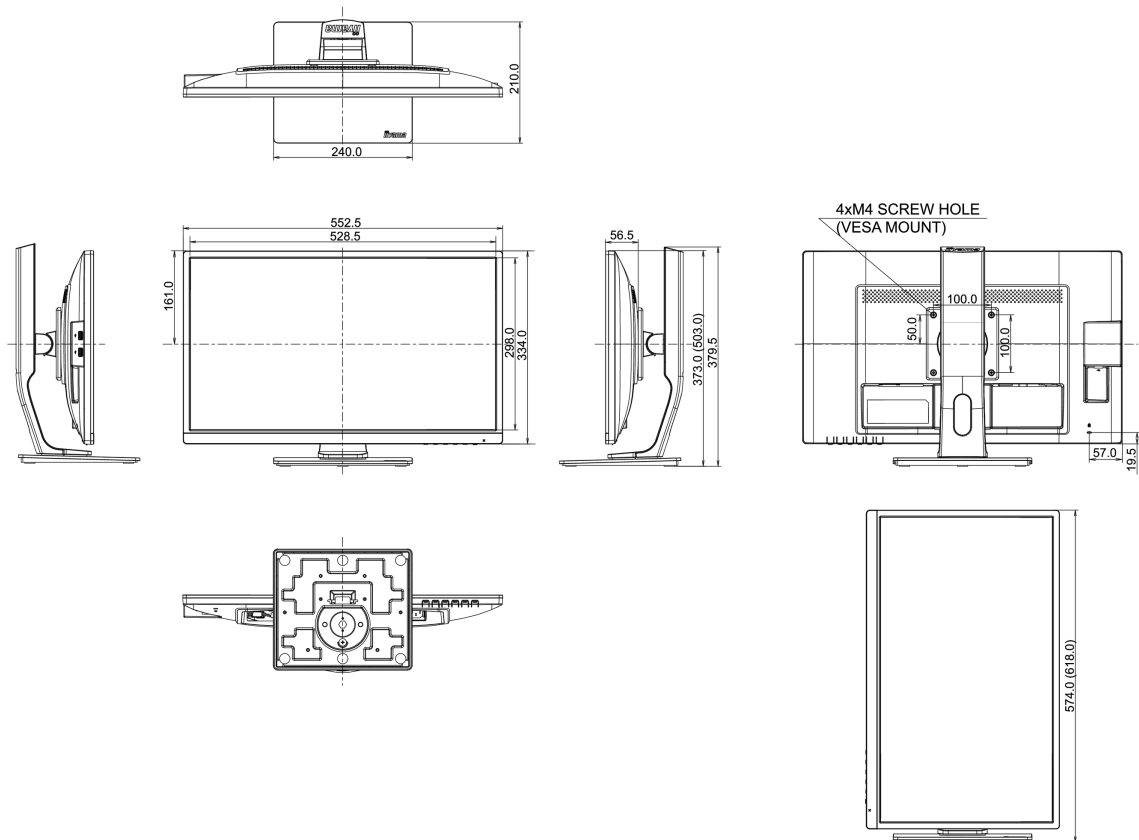

Кабели

Питание, USB, HDMI

Прочее

Краткое руководство по началу работы, Руководство по безопасности

06 POWER-MANAGEMENT

Блок питания

внутренний

Питание

AC 100 - 240V, 50/60Гц

Потребляемая мощность

26W стандарт, 0.33W ожидание, 0.29W отключено

07 СТАНДАРТЫ

Сертификаты

TCO Certified, CE, TÜV-GS, EAC, VCCI-B, RoHS support, ErP, WEEE, REACH, ENERGY STAR®

Класс энергоэффективности

A+

REACH SVHC

свинца, превышает 0.1%

08 РАЗМЕР / ВЕС

Размер продукта Ш x В x Г

552.5 x 373 (503) x 210мм

Размер коробки Ш x В x Г

693 x 414 x 200мм

Вес (без упаковки)

5.6кг

EAN код

4948570115648

Все товарные знаки и торговые марки являются собственностью их владельцев и они защищены. Ошибки и изменения допускаются. Спецификации могут быть изменены без уведомления. Все LCD мониторы соответствуют стандарту ISO-9241-307:2008 по политике битых пикселей.