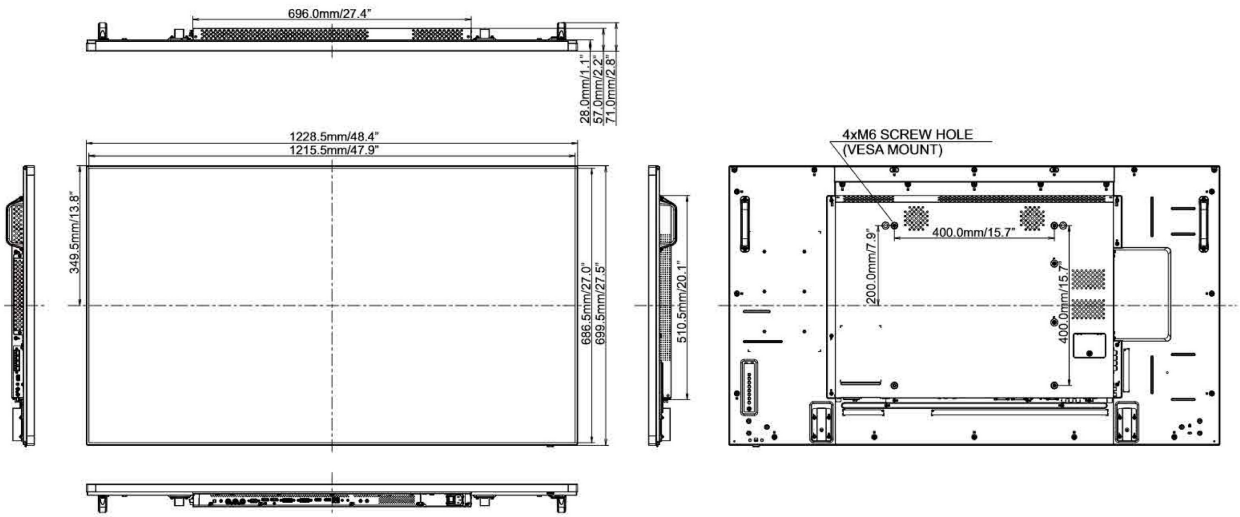

Všechny ochranné známky jsou registrovány a chráněny. Vyhrazené právo na změny. Veškeré ploché panely LCD splňují normu ISO-9241-307:2008 v oblasti počtu vadných pixelů.

© IIYAMA CORPORATION. ALL RIGHTS RESERVED