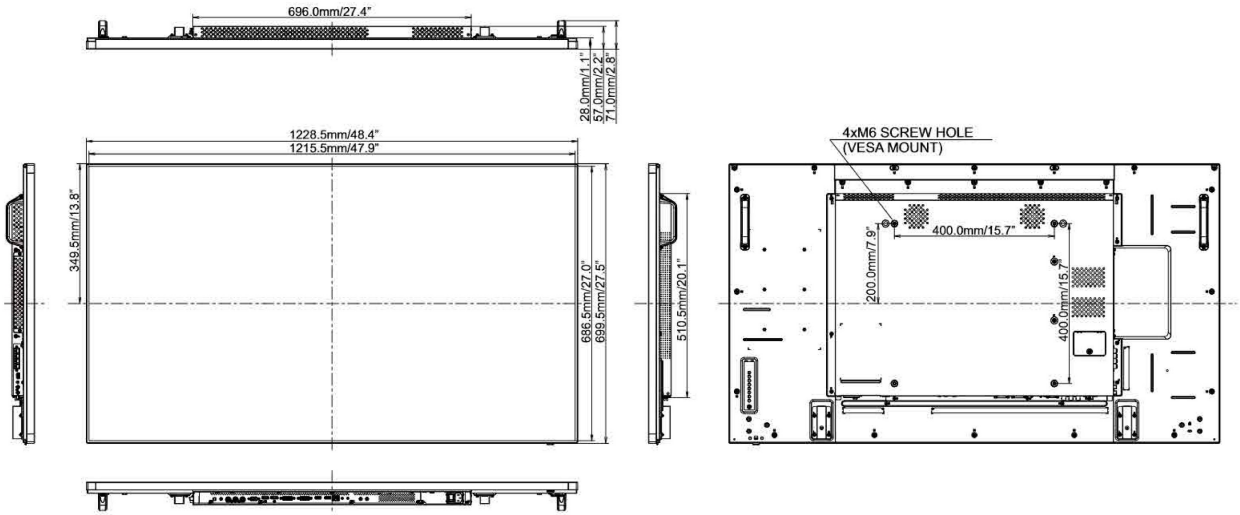

All trademarks and registered trademarks acknowledged. E & O E. Specification subject to change without notice. All LCD's comply with ISO-9241-307:2008 in connection with pixel defects.

© IYAMA CORPORATION. ALL RIGHTS RESERVED