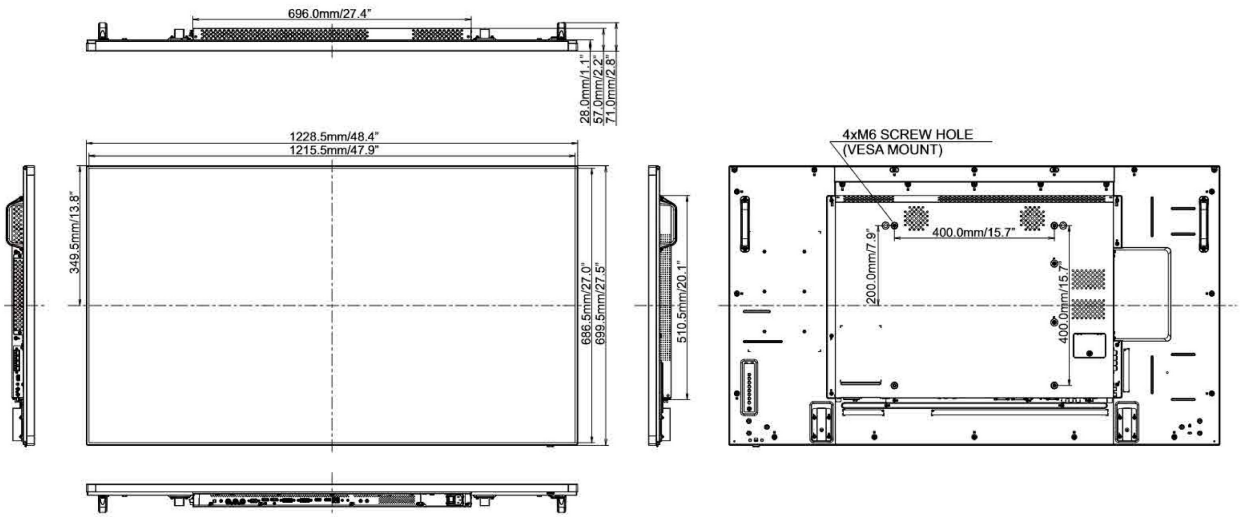

09 DIMENSIONI / PESO

Prodotti dimensioni L x H x P	1228.5 x 699.5 x 71.0mm
Peso (netto)	24.7kg
EAN code	4948570115884

Tutti i marchi e i marchi registrati citati. E & O E. Specifiche soggette a modifiche senza preavviso. Tutti i display LCD è conforme alla norma ISO-9241-307:2008 in connessione con difetti dei pixel.